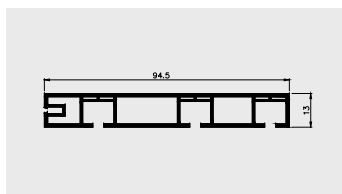

Nazwa profilu:

Profil karnisza

Materiał:

PVC-U