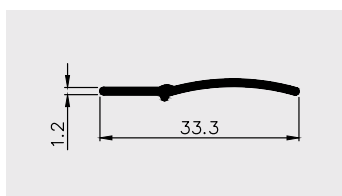

PROFILE DO ROLET

AP 549

Nazwa profilu:

Profil osłony rolety

Materiał:

PVC-U