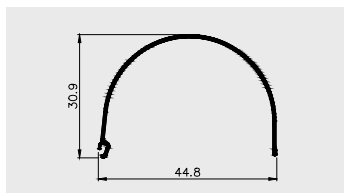

AP 549

Nazwa profilu:

Profil osłony rolety

Materiał:

PVC-U

AP 601

Nazwa profilu:

Profil rolety okiennej