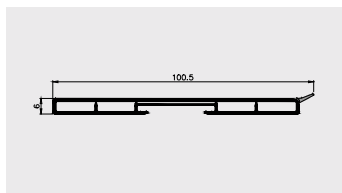

Nazwa profilu:

Profil wykończeniowy pod zmywarę

Materiał:

PVC-U/PVC-P

AP 832

Nazwa profilu:

Dekoracyjna listwa maskująca

Materiał: