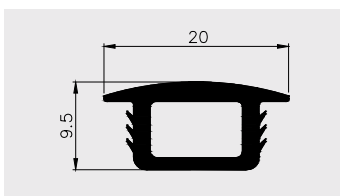

AP 677

Nazwa profilu:

Profil do sufitów podwieszanych

Materiał:

PVC-U

■ PROFILE KĄTOWE

AP 779

Nazwa profilu: