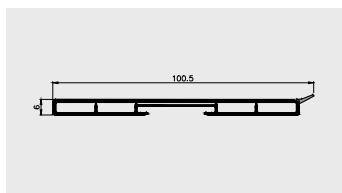

Materiał:

PVC-U

AP 805

Nazwa profilu:

Profil wykończeniowy pod zmywarke

Materiał:

PVC-U/PVC-P

AP 832