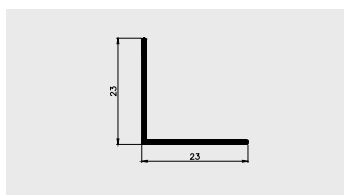

PROFILE KĄTOWE

AP 529

Nazwa profilu:

Profil kątowy 23 x 23

Materiał:

PVC-U

AP 593

Nazwa profilu: