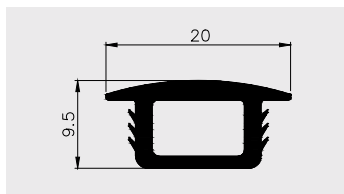

Nazwa profilu:

Profil maskujący do sufitów podwieszanych

Materiał:

PVC-U