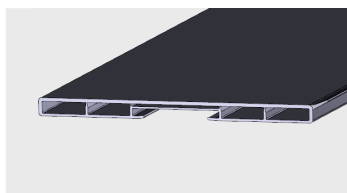

Thermoplast[®]

KATALOG PROFILI

WYKOŃCZENIA WNETRZ

z tworzyw sztucznych

PROFILE WYKOŃCZENIOWO-DEKORACYJNE

AP 721

Nazwa profilu:

Profil do wykończenia tapet

Materiał:

PVC-U

AP 805

Nazwa profilu:

Profil wykończeniowy pod zmywarke

Materiał:

PVC-U/PVC-P

AP 832

Nazwa profilu:

Dekoracyjna listwa maskująca

Materiał:

PVC-U

KARNISZE SUFITOWE

AP 220

Nazwa profilu:

Profil karnisza