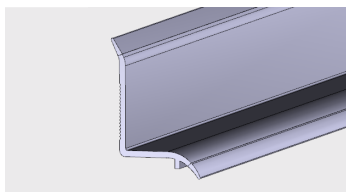

■ USZCZELKI

AP 696

Nazwa profilu:

Profil uszczelki przywannowej

Materiał:

PVC-U