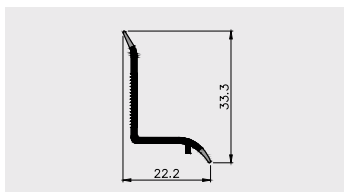

■ USZCZELKI

AP 696

Nazwa profilu:

Profil uszczelki przywannowej

Materiał:

PVC-U