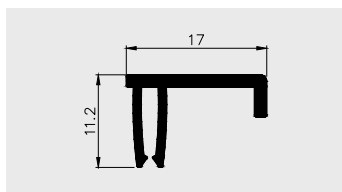

Nazwa profilu:

Profil wykończeniowy pod zmywarę

Materiał:

PVC-U/PVC-P

AP 832

Nazwa profilu:

Dekoracyjna listwa maskująca

Materiał: