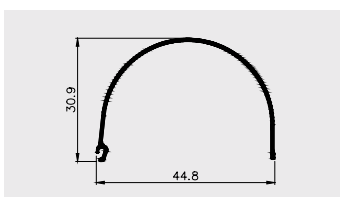

■ PROFILE DO SUFITÓW PODWIESZANYCH

AP 601

Nazwa profilu:

Profil rolety okiennej

Materiał:

PVC-U