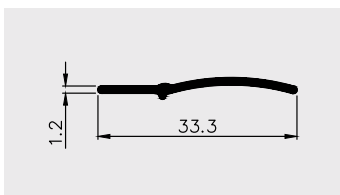

Nazwa profilu:

Profil osłony karnisza

Materiał:

PVC-U

■ PROFILE DO ROLET

AP 549

Nazwa profilu:

Profil osłony rolety