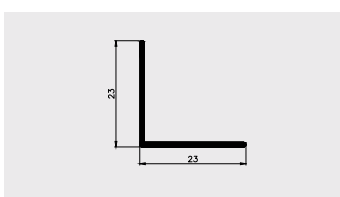

AP 529

Nazwa profilu:

Profil kątowy 23 x 23

Materiał:

PVC-U