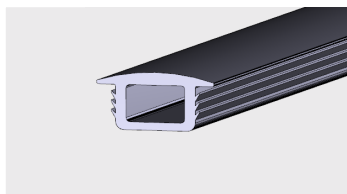

Nazwa profilu:

Profil maskujący do sufitów podwieszanych

Materiał:

PVC-U