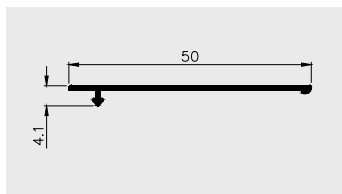

AP 623

Nazwa profilu:

Profil osłony karnisza

Materiał:

PVC-U