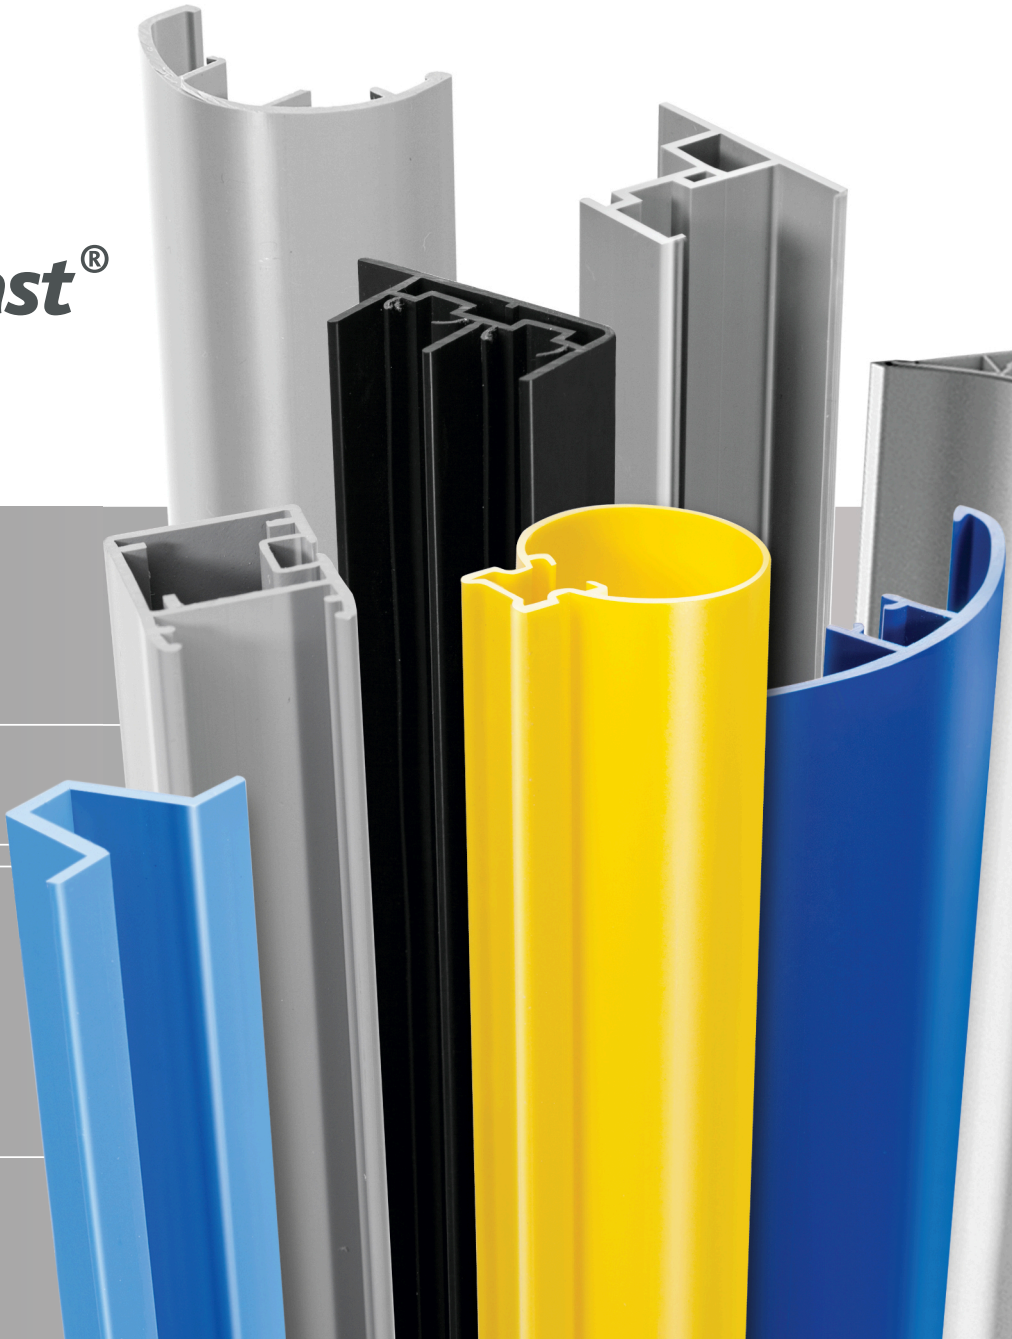

Thermoplast[®]

KATALOG PROFILI

WYKOŃCZENIA WNETRZ

z tworzyw sztucznych

PROFILE WYKOŃCZENIOWO-DEKORACYJNE

AP 721

Nazwa profilu:

Profil do wykończenia tapet

Materiał:

PVC-U

AP 805

Nazwa profilu:

Profil wykończeniowy pod zmywarke

Materiał:

PVC-U/PVC-P

AP 832

Nazwa profilu:

Dekoracyjna listwa maskująca

Materiał:

PVC-U

KARNISZE SUFITOWE

AP 220

Nazwa profilu:

Profil karnisza