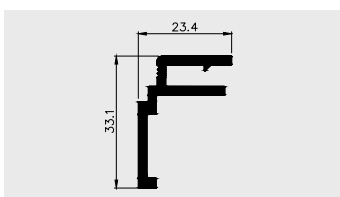

AP 677

Nazwa profilu:

Profil do sufitów podwieszanych

Materiał:

PVC-U