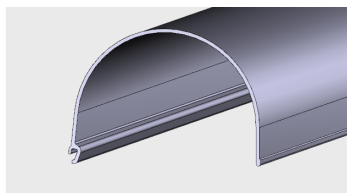

AP 549

Nazwa profilu:

Profil osłony rolety

Materiał:

PVC-U

AP 601

Nazwa profilu:

Profil rolety okiennej

Materiał:

PVC-U

PROFILE DO SUFITÓW PODWIESZANYCH

AP 779

Nazwa profilu:

Profil maskujący do sufitów podwieszanych

Materiał:

PVC-U