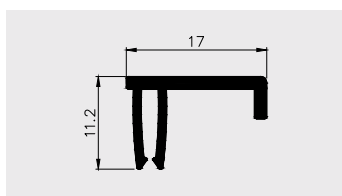

Materiał:

PVC-U

AP 805

Nazwa profilu:

Profil wykończeniowy pod zmywarke

Materiał:

PVC-U/PVC-P

AP 832