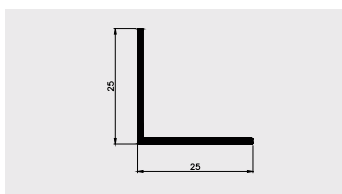

AP 597

Nazwa profilu:

Profil kątowny 25 x 25

Materiał:

PVC-U