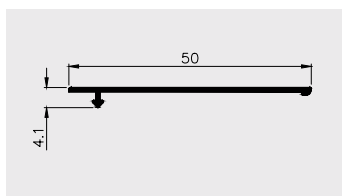

AP 623

Nazwa profilu:

Profil osłony karnisza

Materiał:

PVC-U