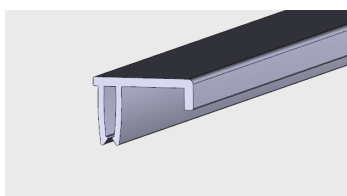

Thermoplast[®]

KATALOG PROFILI

WYKOŃCZENIA WNETRZ

z tworzyw sztucznych

PROFILE WYKOŃCZENIOWO-DEKORACYJNE

AP 721

Nazwa profilu:

Profil do wykończenia tapet

Materiał:

PVC-U

AP 805

Nazwa profilu:

Profil wykończeniowy pod zmywarke

Materiał:

PVC-U/PVC-P

AP 832

Nazwa profilu:

Dekoracyjna listwa maskująca

Materiał:

PVC-U

KARNISZE SUFITOWE

AP 220

Nazwa profilu:

Profil karnisza