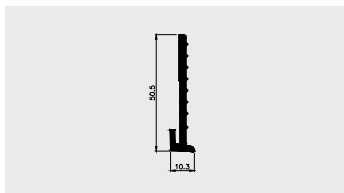

Materiał:

PVC-P

AP 288

Nazwa profilu:

**Profil montażowy do profilu odbojnika
(komplet z AP287)**

Materiał:

PVC-U

AP 484