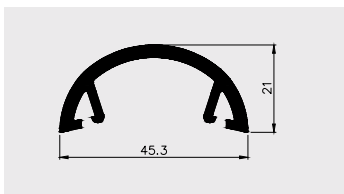

Nazwa profilu:

Profil osłony diody led

Materiał:

PMMA

PROFILE ODBOJNIKÓW DO BOKSÓW KASOWYCH

AP 287

Nazwa profilu:

Profil odbojnika (komplet z AP 288)