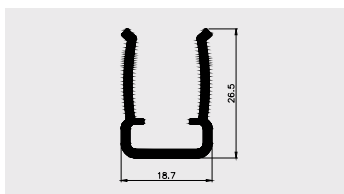

AP 487

Nazwa profilu:

**Profil montażowy do osłony diody led
(komplet z AP486)**

Materiał:

PVC-U