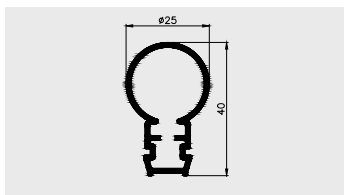

Nazwa profilu:

Profil montowany w płycie meblowej

Materiał:

PVC-U

PROFILE OŚWIETLENIA LED

AP 486

Nazwa profilu:

**Profil osłony diody led
(komplet do AP 487)**