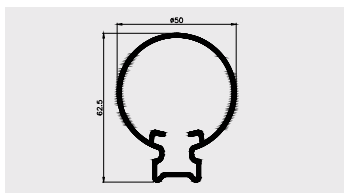

Materiał:

PMMA

AP 487

Nazwa profilu:

**Profil montażowy do osłony diody led
(komplet z AP486)**

Materiał:

PVC-U

AP 628