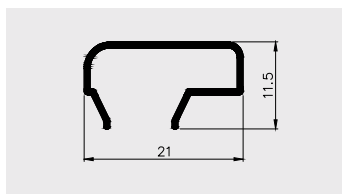

Materiał:

PVC-U

AP 545

Nazwa profilu:

Profil prowadnicy do wieszaków i zawieszek w systemach mebli sklepowych

Materiał:

PVC-U

AP 466