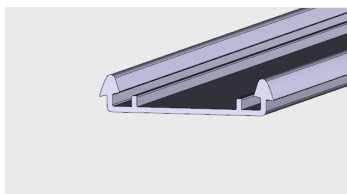

Nazwa profilu:

Profil osłony diody led

Materiał:

PMMA

PROFILE ODBOJNIKÓW DO BOKSÓW KASOWYCH

AP 287

Nazwa profilu:

Profil odbojnika (komplet z AP 288)

Materiał:

PVC-P

AP 288

Nazwa profilu:

**Profil montażowy do profilu odbojnika
(komplet z AP287)**

Materiał:

PVC-U

AP 484