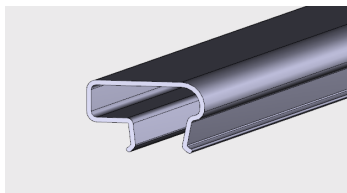

Nazwa profilu:

Profil listwy cenowej

Materiał:

PVC-U

PROFILE PROWADNIC DO WIESZAKÓW I ZAWIESZEK

AP 488

Nazwa profilu:

Profil prowadnicy do wieszaków i zawieszek w systemach mebli sklepowych

Materiał:

PVC-U

AP 545

Nazwa profilu:

Profil prowadnicy do wieszaków i zawieszek w systemach mebli sklepowych

Materiał:

PVC-U

AP 466

Nazwa profilu:

Profil montowany w płycie meblowej

Materiał:

PVC-U

PROFILE OŚWIETLENIA LED

AP 486

Nazwa profilu:

**Profil osłony diody led
(komplet do AP 487)**