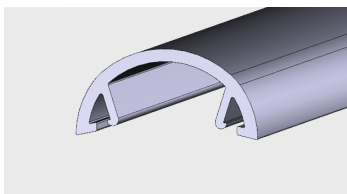

Nazwa profilu:

Profil osłony diody led

Materiał:

PMMA

PROFILE ODBOJNIKÓW DO BOKSÓW KASOWYCH

AP 287

Nazwa profilu:

Profil odbojnika (komplet z AP 288)

Materiał:

PVC-P

AP 288

Nazwa profilu:

**Profil montażowy do profilu odbojnika
(komplet z AP287)**

Materiał:

PVC-U

AP 484