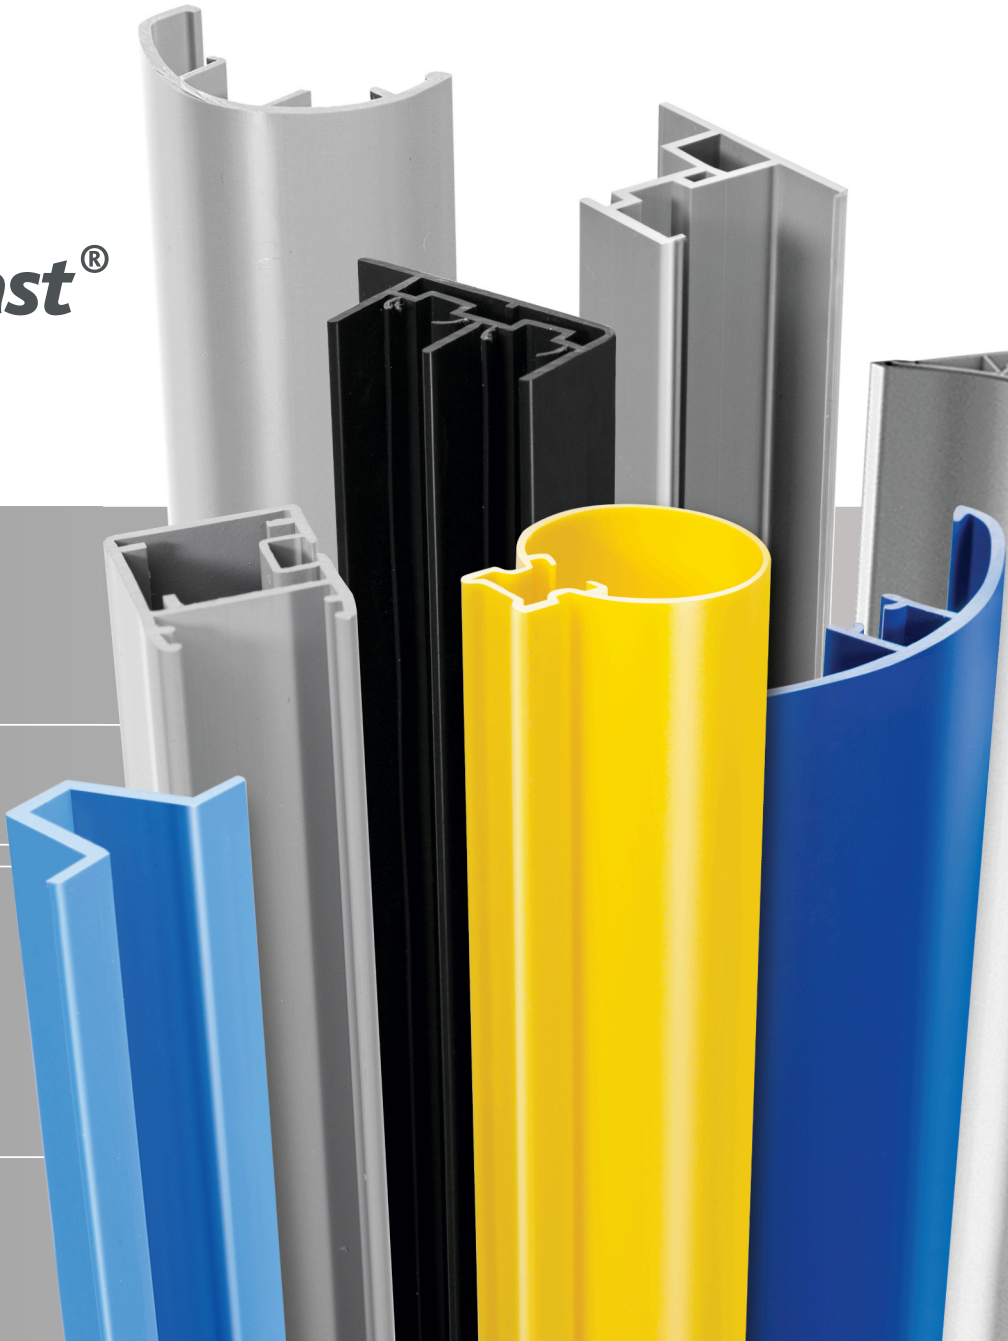

Thermoplast[®]

KATALOG PROFILI

WSPARCIA SPRZEDAŻY

z tworzyw sztucznych

LISTWY CENOWE

AP 224

Nazwa profilu:

Profil listwy cenowej

Nazwa profilu:

Profil listwy cenowej

Materiał:

PVC-U

PROFILE PROWADNIC DO WIESZAKÓW I ZAWIESZEK

AP 488

Nazwa profilu:

Profil prowadnicy do wieszaków i zawieszek w systemach mebli sklepowych

Materiał:

PVC-U

AP 545

Nazwa profilu:

Profil prowadnicy do wieszaków i zawieszek w systemach mebli sklepowych

Materiał:

PVC-U

AP 466