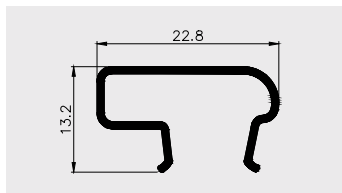

Nazwa profilu:

Profil listwy cenowej

Materiał:

PVC-U

PROFILE PROWADNIC DO WIESZAKÓW I ZAWIESZEK

AP 488

Nazwa profilu:

Profil prowadnicy do wieszaków i zawieszek w systemach mebli sklepowych