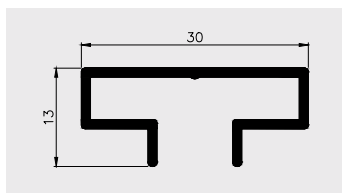

AP 545

Nazwa profilu:

Profil prowadnicy do wieszaków i zawieszek w systemach mebli sklepowych

Materiał:

PVC-U