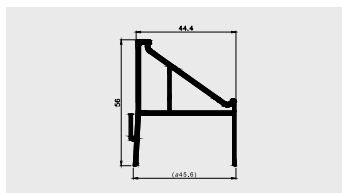

Nazwa profilu:

Profil listwy cenowej

Materiał:

PVC-U

PROFILE PROWADNIC DO WIESZAKÓW I ZAWIESZEK

AP 488

Nazwa profilu:

Profil prowadnicy do wieszaków i zawieszek w systemach mebli sklepowych