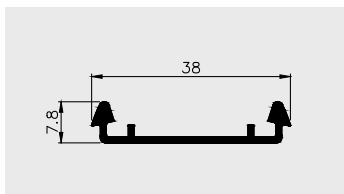

Materiał:

PVC-P

AP 288

Nazwa profilu:

**Profil montażowy do profilu odbojnika
(komplet z AP287)**

Materiał:

PVC-U

AP 484