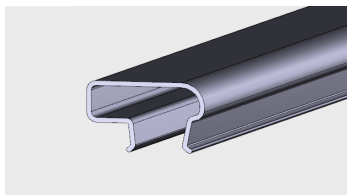

### AP 488

Nazwa profilu:

**Profil prowadnicy do wieszaków i zawieszek w systemach mebli sklepowych**

Materiał:

**PVC-U**