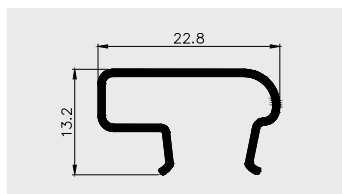

### AP 488

Nazwa profilu:

**Profil prowadnicy do wieszaków i zawieszek w systemach mebli sklepowych**

Materiał:

**PVC-U**