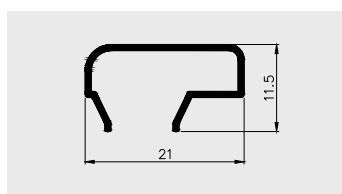

AP 466

Nazwa profilu:

Profil montowany w płycie meblowej

Materiał:

PVC-U

PROFILE OŚWIETLENIA LED

AP 486