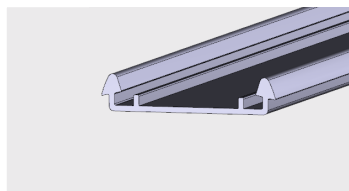

## ■ PROFILE ODBOJNIKÓW DO BOKSÓW KASOWYCH

---

### AP 287

Nazwa profilu:

**Profil odbojnika (komplet z AP 288)**

Materiał:

**PVC-P**

### AP 288

Nazwa profilu:

**Profil montażowy do profilu odbojnika (komplet z AP287)**

Materiał:

**PVC-U**