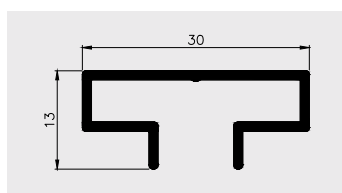

AP 545

Nazwa profilu:

Profil prowadnicy do wieszaków i zawieszek w systemach mebli sklepowych

Materiał:

PVC-U