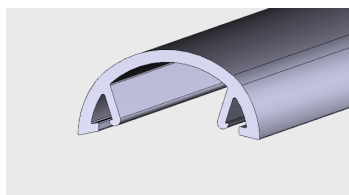

■ PROFILE ODBOJNIKÓW DO BOKSÓW KASOWYCH

AP 287

Nazwa profilu:

Profil odbojnika (komplet z AP 288)

Materiał:

PVC-P