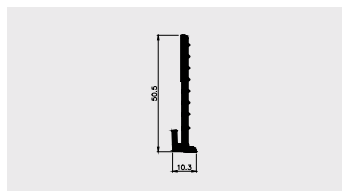

AP 484

Nazwa profilu:

Profil odbojnika boksów kasowych z taśmą dwustronnie klejącą

Materiał:

PVC-P