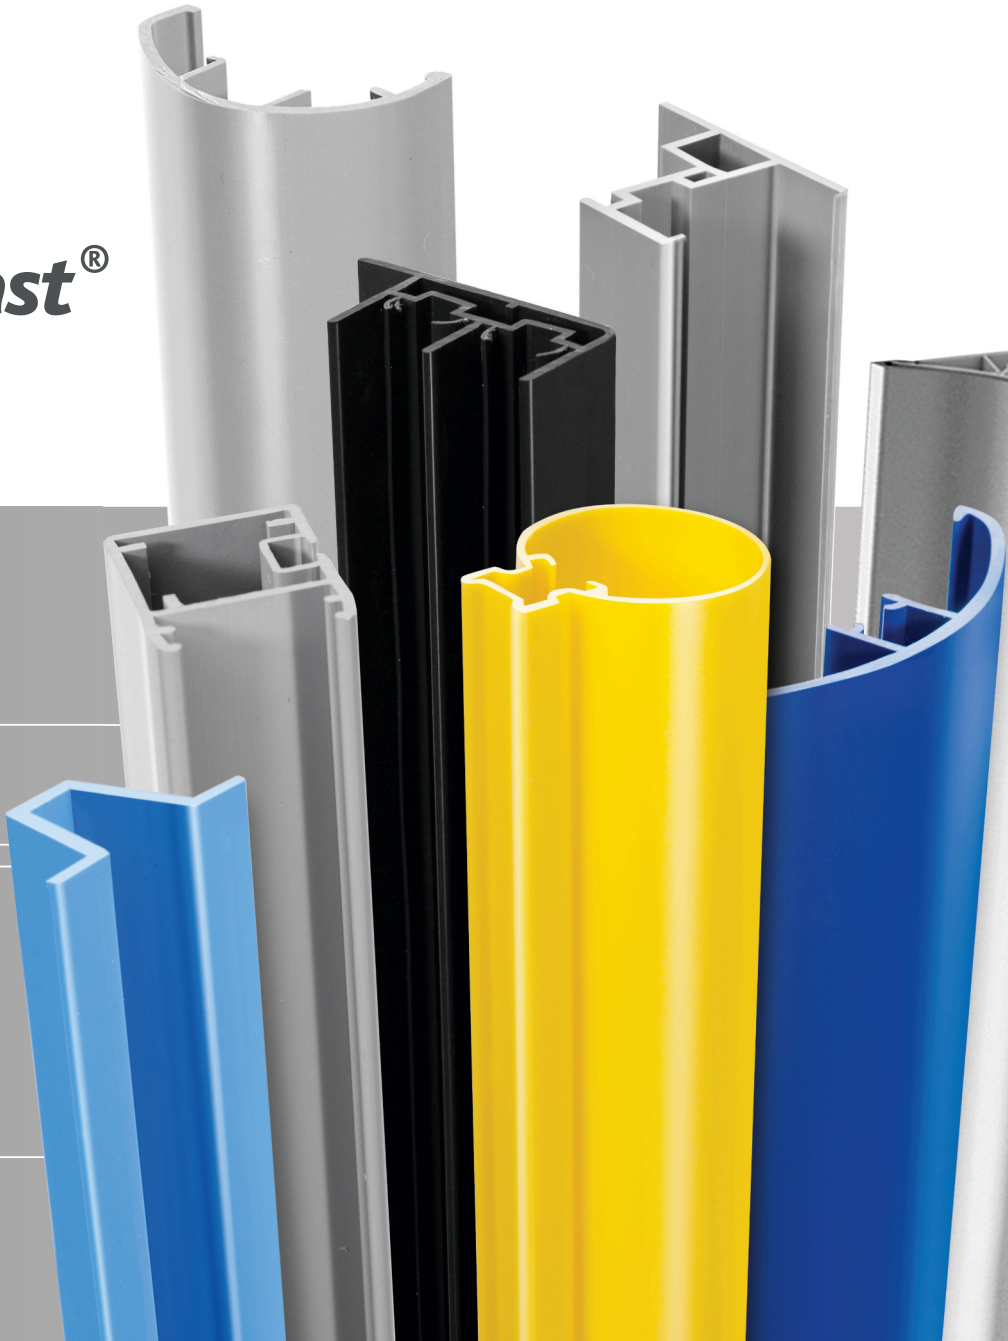

Thermoplast®

KATALOG PROFILI

WSPARCIA SPRZEDAŻY

z tworzyw sztucznych