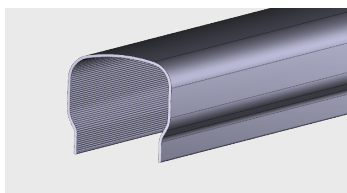

## ■ PROFILE DO LAMP JARZENIOWYCH (ŚWIETLÓWEK)

### AP 221

Nazwa profilu:

**Profil osłony świetlówki**

Materiał:

**PMMA**

### AP 281

Nazwa profilu:

**Profil osłony świetlówki**

Materiał:

**PVC-U TR**