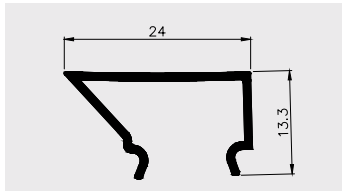

AP 764

Nazwa profilu:

Profil klosza sufitowego

Materiał:

PC