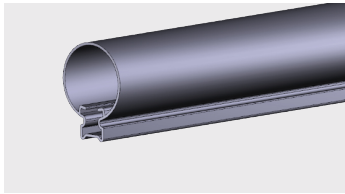

### AP 487

Nazwa profilu:

**Profil montażowy do osłony diody led  
(komplet z AP 486)**

Materiał:

**PVC-U TR**

### AP 561

Nazwa profilu:

**Profil osłonowy**

Materiał:

**PC**

### AP 562

Nazwa profilu:

**Profil osłonowy**

Materiał:

**PC**

## AP 628

Nazwa profilu:

**Profil osłony diody led**

Materiał:

**PMMA**