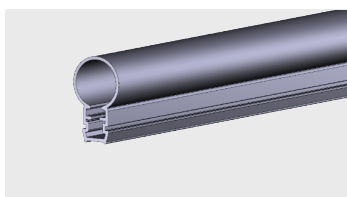

### AP 221

Nazwa profilu:

**Profil osłony świetlówki**

Materiał:

**PMMA**

### AP 281

Nazwa profilu:

**Profil osłony świetlówki**

Materiał:

**PVC-U TR**

### AP 486

Nazwa profilu:

**Profil osłony diody led  
(komplet z AP 487)**

Materiał:

**PVC-U TR**