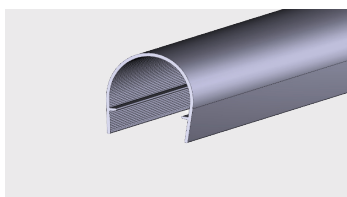

### AP 221

Nazwa profilu:

**Profil osłony świetlówki**

Materiał:

**PMMA**

### AP 281

Nazwa profilu:

**Profil osłony świetlówki**

Materiał:

**PVC-U TR**