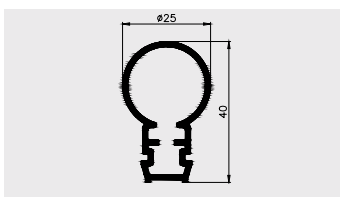

■ KLOSZE OŚWIETLENIA LED

AP 486

Nazwa profilu:

**Profil osłony diody led
(komplet z AP 487)**

Materiał:

PVC-U TR