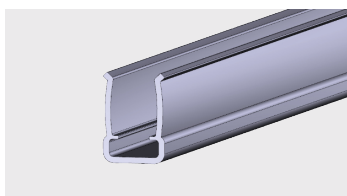

### AP 486

Nazwa profilu:

**Profil osłony diody led  
(komplet z AP 487)**

Materiał:

**PVC-U TR**

### AP 487

Nazwa profilu:

**Profil montażowy do osłony diody led  
(komplet z AP 486)**

Materiał:

**PVC-U TR**