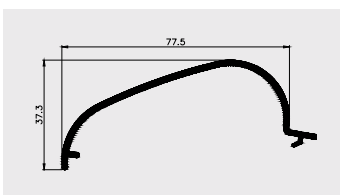

AP 561

Nazwa profilu:

Profil osłonowy

Materiał:

PC