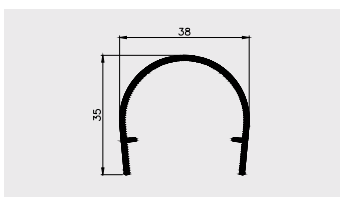

■ PROFILE DO LAMP JARZENIOWYCH (ŚWIETLÓWEK)

AP 221

Nazwa profilu:

Profil osłony świetlówki

Materiał:

PMMA