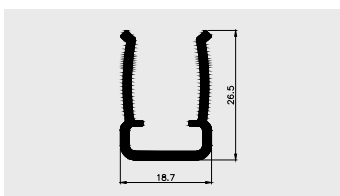

AP 487

Nazwa profilu:

**Profil montażowy do osłony diody led
(komplet z AP 486)**

Materiał:

PVC-U TR