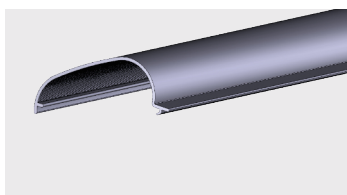

### AP 486

Nazwa profilu:

**Profil osłony diody led  
(komplet z AP 487)**

Materiał:

**PVC-U TR**

### AP 487

Nazwa profilu:

**Profil montażowy do osłony diody led  
(komplet z AP 486)**

Materiał:

**PVC-U TR**

### AP 561

Nazwa profilu:

**Profil osłonowy**

Materiał:

**PC**