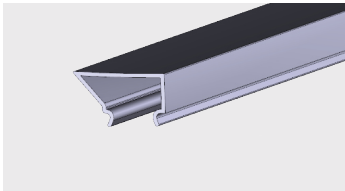

AP 764

Nazwa profilu:

Profil klosza sufitowego

Materiał:

PC