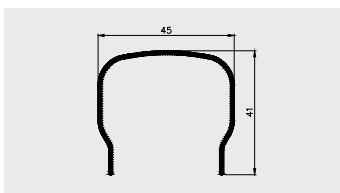

■ PROFILE DO LAMP JARZENIOWYCH (ŚWIETLÓWEK)

AP 221

Nazwa profilu:

Profil osłony świetlówki

Materiał:

PMMA

AP 281

Nazwa profilu:

Profil osłony świetlówki

Materiał:

PVC-U TR

■ KLOSZE OŚWIETLENIA LED

AP 486

Nazwa profilu:

**Profil osłony diody led
(komplet z AP 487)**

Materiał:

PVC-U TR

AP 487

Nazwa profilu:

**Profil montażowy do osłony diody led
(komplet z AP 486)**

Materiał:

PVC-U TR

AP 561

Nazwa profilu:

Profil osłonowy

Materiał:

PC

AP 562

Nazwa profilu:

Profil osłonowy

Materiał:

PC