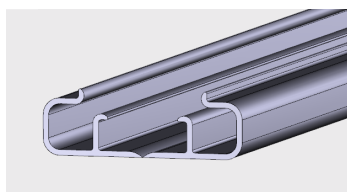

Profil listwy maskującej

Materiał:

PVC-U

AP 740

Nazwa profilu:

Profil listwy przyblatowej (wysoki)

Materiał:

PVC-U

AP 850

Nazwa profilu:

Profil listwy przyblatowej (wysoki)

Materiał:

PVC-U/ PVC-P (coex)

■ PROFILE MONTAŻOWE

AP 361

Nazwa profilu:

Profil montażowy do AP 120

Materiał:

PVC-U

AP 493

Nazwa profilu:

Profil montażowy do wapa

Materiał:

PVC-U/ PVC-P (coex)