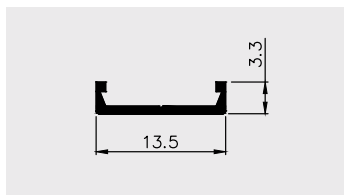

■ RÓŻNE

AP 282

Nazwa profilu:

Grzybek do płyty

Materiał:

PVC-P

AP 283

Nazwa profilu: