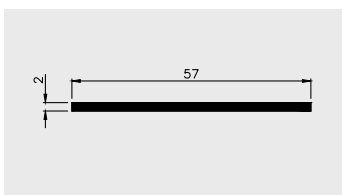

AP 378

Nazwa profilu:

Obrzeże meblowe

Materiał:

PVC-U