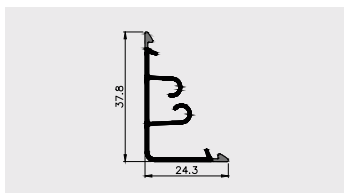

AP 741

Nazwa profilu:

**Profil montażowy wap wysoki
(komplet z AP 740)**

Materiał:

PVC-U/ PVC-P (coex)