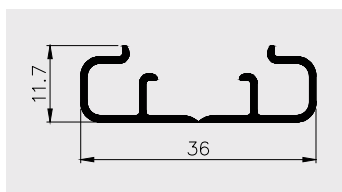

AP 850

Nazwa profilu:

Profil listwy przyblatowej (wysoki)

Materiał:

PVC-U/ PVC-P (coex)

■ PROFILE MONTAŻOWE

AP 361

Nazwa profilu: