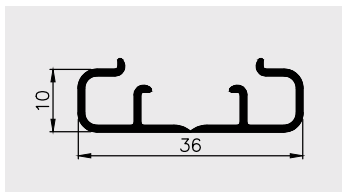

AP 624

Nazwa profilu:

Profil listwy montażowej do wapa

Materiał:

PVC-U

AP 631

Nazwa profilu:

Profil montażowy