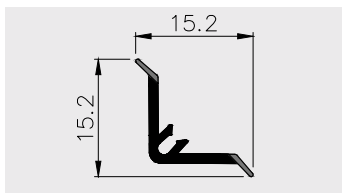

AP 493

Nazwa profilu:

Profil montażowy do wapa

Materiał:

PVC-U/ PVC-P (coex)