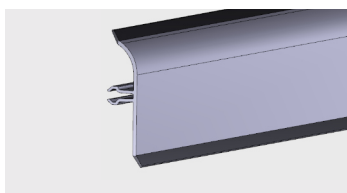

AP 144

Nazwa profilu:

Profil listwy montażowej

Materiał:

PVC-U

AP 712

Nazwa profilu:

Profil listwy zamkowej

Materiał:

PVC-U/ PVC-P (coex) TR

AP 713

Nazwa profilu:

Profil listwy maskującej

Materiał:

PVC-U

AP 740

Nazwa profilu:

Profil listwy przyblatowej (wysoki)

Materiał:

PVC-U

AP 850

Nazwa profilu:

Profil listwy przyblatowej (wysoki)

Materiał:

PVC-U/ PVC-P (coex)

■ PROFILE MONTAŻOWE

AP 361

Nazwa profilu:

Profil montażowy do AP 120

Materiał:

PVC-U