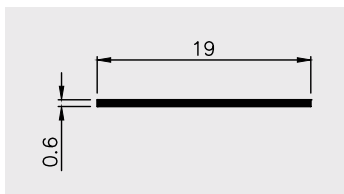

AP 375

Nazwa profilu:

Obrzeże meblowe

Materiał:

PVC-U