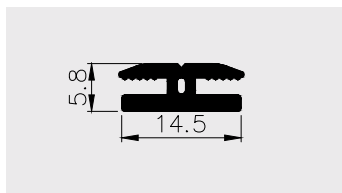

AP 144

Nazwa profilu:

Profil listwy montażowej

Materiał:

PVC-U