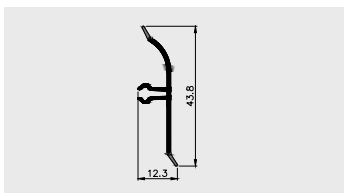

AP 850

Nazwa profilu:

Profil listwy przyblatowej (wysoki)

Materiał:

PVC-U/ PVC-P (coex)