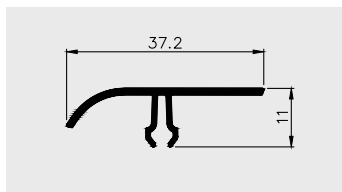

AP 740

Nazwa profilu:

Listwa przybłatowa wysoka

Materiał:

PVC-U