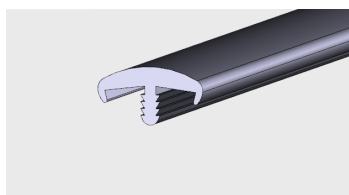

Materiał:

PVC-U/ PVC-P (coex)

MINI WAP

AP 639

Nazwa profilu:

Mini Wap

Materiał:

PVC-U/ PVC-P (coex)

■ RÓŻNE

AP 282

Nazwa profilu:

Grzybek do płyty

Materiał:

PVC-P

AP 283

Nazwa profilu: