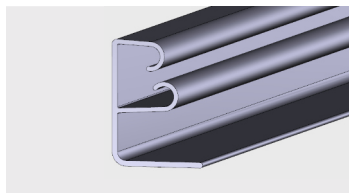

Nazwa profilu:

Profil montażowy alu-wapa

Materiał:

PVC-U/ PVC-P (coex)

AP 740

Nazwa profilu:

Listwa przybłatowa wysoka

Materiał:

PVC-U

AP 741

Nazwa profilu:

**Profil montażowy wap wysoki
(komplet z AP 740)**

Materiał:

PVC-U/ PVC-P (coex)

AP 851

Nazwa profilu:

Profil montażowy do wapa AP 850

Materiał:

PVC-U/ PVC-P (coex)

AP 850

Nazwa profilu:

Profil listwy przyblatowej (wysoki)

Materiał:

PVC-U/ PVC-P (coex)