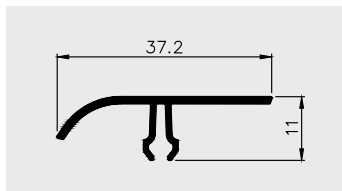

AP 740

Nazwa profilu:

Profil listwy przyblatowej (wysoki)

Materiał:

PVC-U