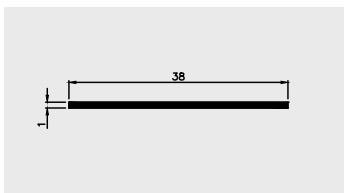

AP 861

Nazwa profilu:

Profil montażowy mini alu-wapa

Materiał:

PVC-U/ PVC-P (coex)

■ OBRZEŻA MEBLOWE

AP 373

Nazwa profilu: