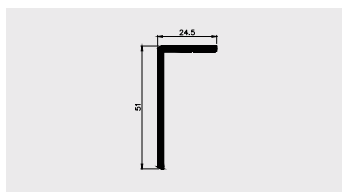

PVC-U

AP 712

Nazwa profilu:

Profil listwy zamkowej

Materiał:

PVC-U/ PVC-P (coex) TR

AP 713

Nazwa profilu: