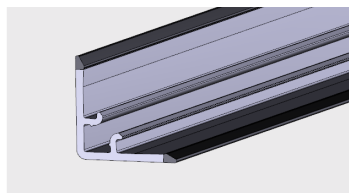

Profil montażowy do wapa AP 850

Materiał:

PVC-U/ PVC-P (coex)

AP 850

Nazwa profilu:

Profil listwy przyblatowej (wysoki)

Materiał:

PVC-U/ PVC-P (coex)

AP 861

Nazwa profilu:

Profil montażowy mini alu-wapa

Materiał:

PVC-U/ PVC-P (coex)

■ OBRZEŻA MEBLOWE

AP 373

Nazwa profilu: