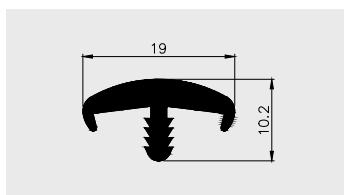

■ RÓŻNE

AP 282

Nazwa profilu:

Grzybek do płyty

Materiał:

PVC-P