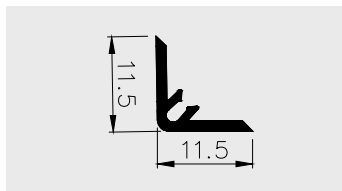

AP 643

Nazwa profilu:

Profil montażowy do wapa

Materiał:

PVC-U