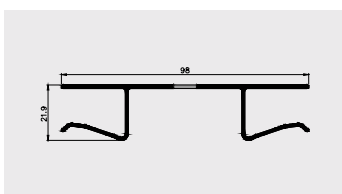

MULTICORNER

AP 645

Nazwa profilu:

Multicorner

Materiał:

PVC-U/ PVC-P (coex)