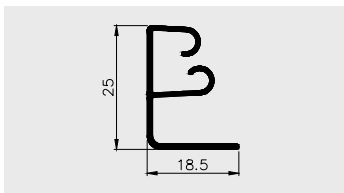

PVC-U

AP 741

Nazwa profilu:

**Profil montażowy wap wysoki
(komplet z AP 740)**

Materiał:

PVC-U/ PVC-P (coex)

AP 851

Nazwa profilu: