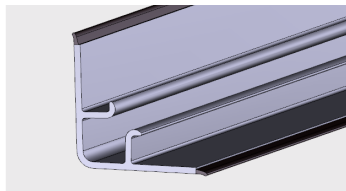

Materiał:

PVC-U/ PVC-P (coex)

AP 643

Nazwa profilu:

Profil montażowy do wapa

Materiał:

PVC-U

AP 691

Nazwa profilu:

Profil montażowy alu-wapa

Materiał:

PVC-U/ PVC-P (coex)

AP 740

Nazwa profilu:

Listwa przybłatowa wysoka

Materiał: