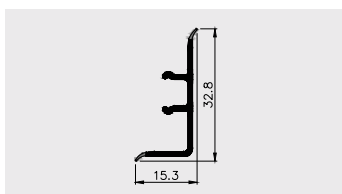

AP 624

Nazwa profilu:

Profil listwy montażowej do wapa

Materiał:

PVC-U

AP 631

Nazwa profilu:

Profil montażowy