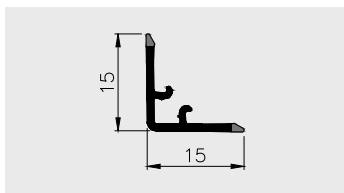

AP 861

Nazwa profilu:

Profil montażowy mini alu-wapa

Materiał:

PVC-U/ PVC-P (coex)

■ OBRZEŻA MEBLOWE

AP 373