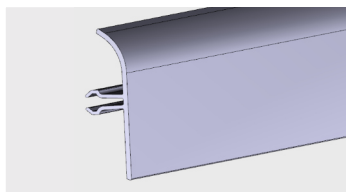

AP 740

Nazwa profilu:

Listwa przybłatowa wysoka

Materiał:

PVC-U