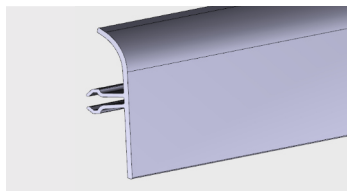

AP 740

Nazwa profilu:

Profil listwy przyblatowej (wysoki)

Materiał:

PVC-U