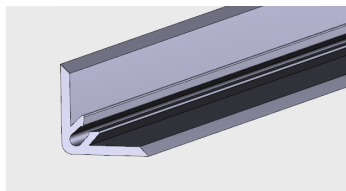

AP 643

Nazwa profilu:

Profil montażowy do wapa

Materiał:

PVC-U