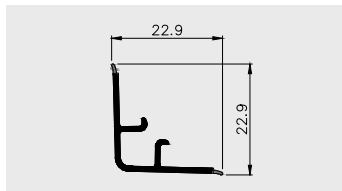

Materiał:

PVC-U/ PVC-P (coex)

AP 643

Nazwa profilu:

Profil montażowy do wapa

Materiał:

PVC-U

AP 691