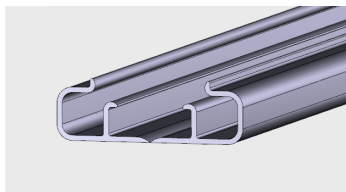

AP 850

Nazwa profilu:

Profil listwy przyblatowej (wysoki)

Materiał:

PVC-U/ PVC-P (coex)

■ PROFILE MONTAŻOWE

AP 361

Nazwa profilu:

Profil montażowy do AP 120

Materiał:

PVC-U

AP 493

Nazwa profilu:

Profil montażowy do wapa

Materiał:

PVC-U/ PVC-P (coex)

AP 624

Nazwa profilu:

Profil listwy montażowej do wapa

Materiał:

PVC-U

AP 631

Nazwa profilu:

Profil montażowy