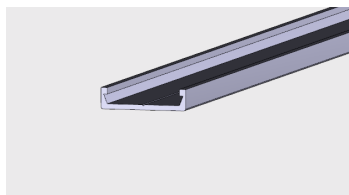

■ RÓŻNE

AP 282

Nazwa profilu:

Grzybek do płyty

Materiał:

PVC-P

AP 283

Nazwa profilu: