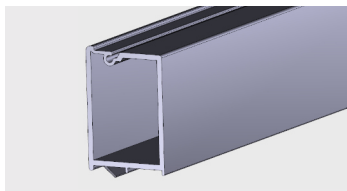

AP 712

Nazwa profilu:

Profil listwy zamkowej

Materiał:

PVC-U/ PVC-P (coex) TR