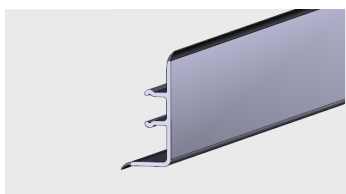

AP 624

Nazwa profilu:

Profil listwy montażowej do wapa

Materiał:

PVC-U

AP 631

Nazwa profilu:

Profil montażowy