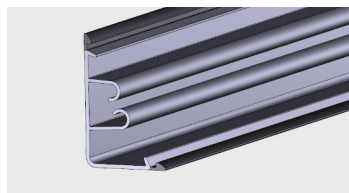

AP 741

Nazwa profilu:

**Profil montażowy wap wysoki
(komplet z AP 740)**

Materiał:

PVC-U/ PVC-P (coex)