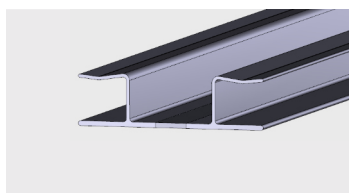

AP 658

Nazwa profilu:

Multicorner

Materiał:

PVC-U/ PVC-P (coex)