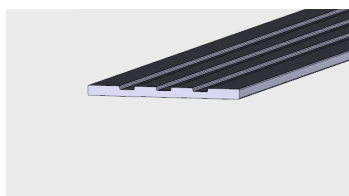

AP 378

Nazwa profilu:

Obrzeże meblowe

Materiał:

PVC-U

AP 682

Nazwa profilu:

Obrzeże meblowe