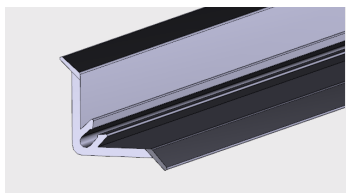

AP 493

Nazwa profilu:

Profil montażowy do wapa

Materiał:

PVC-U/ PVC-P (coex)