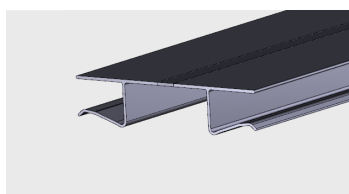

MULTICORNER

AP 645

Nazwa profilu:

Multicorner

Materiał:

PVC-U/ PVC-P (coex)