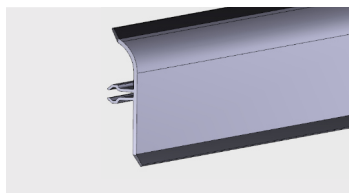

AP 850

Nazwa profilu:

Profil listwy przyblatowej (wysoki)

Materiał:

PVC-U/ PVC-P (coex)