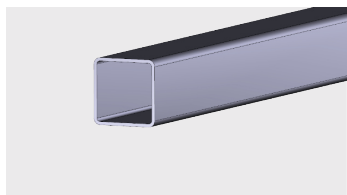

Thermoplast[®]

KATALOG PROFILI

ARCHITEKTURA ROLNO-OGRODOWA

z tworzyw sztucznych

■ PROFILE DO HYDROPONIKI

AP 891

Nazwa profilu:

Profil kanału do hydroponiki

Materiał:

PVC-U

AP 909

Nazwa profilu:

Nordkanal - rynna do uprawy kiełków

Materiał:

PVC-U

■ PROFILE DO TUNELI I SZKLARNI OGRODNICZYCH

AP 869

Nazwa profilu:

Profil konstrukcyjny tunelu ogrodowego

Materiał:

PVC-U