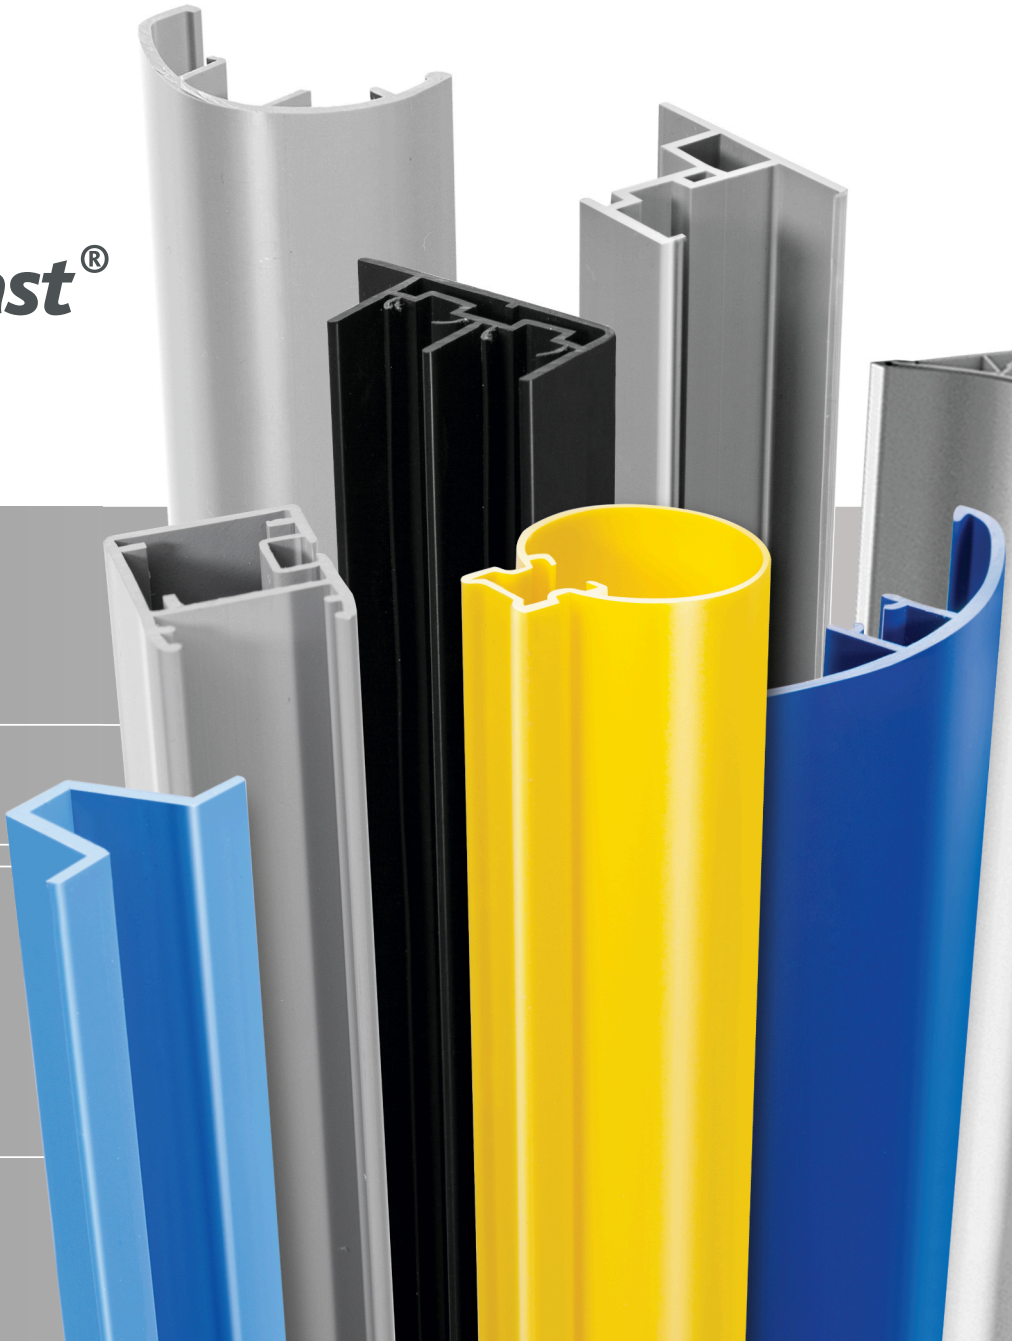

Thermoplast[®]

KATALOG PROFILI

ARCHITEKTURA ROLNO-OGRODOWA

z tworzyw sztucznych

■ PROFILE DO HYDROPONIKI

AP 891

Nazwa profilu:

Profil kanału do hydroponiki

Materiał:

PVC-U

AP 909

Nazwa profilu:

Nordkanal - rynna do uprawy kiełków

Materiał:

PVC-U

■ PROFILE DO TUNELI I SZKLARNI OGRODNICZYCH

AP 869

Nazwa profilu:

Profil konstrukcyjny tunelu ogrodowego

Materiał:

PVC-U