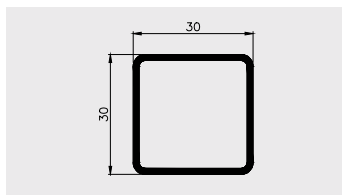

■ PROFILE DO TUNELI I SZKLARNI OGRODNICZYCH

AP 869

Nazwa profilu:

Profil konstrukcyjny tunelu ogrodowego

Materiał:

PVC-U