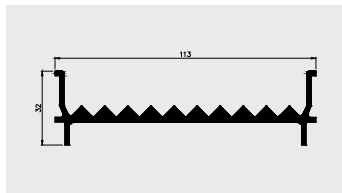

Thermoplast[®]

KATALOG PROFILI

ARCHITEKTURA ROLNO-OGRODOWA

z tworzyw sztucznych

■ PROFILE DO HYDROPONIKI

AP 891

Nazwa profilu:

Profil kanału do hydroponiki

Materiał:

PVC-U

AP 909

Nazwa profilu:

Nordkanal - rynna do uprawy kiełków

Materiał:

PVC-U

■ PROFILE DO TUNELI I SZKLARNI OGRODNICZYCH