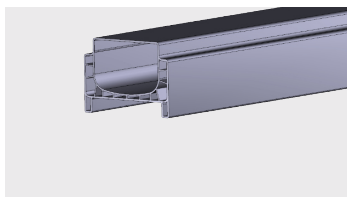

Thermoplast[®]

KATALOG PROFILI

ARCHITEKTURA ROLNO-OGRODOWA

z tworzyw sztucznych

■ PROFILE DO HYDROPONIKI

AP 891

Nazwa profilu:

Profil kanału do hydroponiki

Materiał:

PVC-U

AP 909

Nazwa profilu:

Nordkanal - rynna do uprawy kiełków

Materiał:

PVC-U

■ PROFILE DO TUNELI I SZKLARNI OGRODNICZYCH

AP 869

Nazwa profilu:

Profil konstrukcyjny tunelu ogrodowego

Materiał:

PVC-U