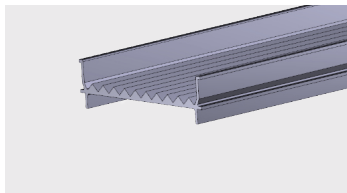

Thermoplast[®]

KATALOG PROFILI

ARCHITEKTURA ROLNO-OGRODOWA

z tworzyw sztucznych

■ PROFILE DO HYDROPONIKI

AP 891

Nazwa profilu:

Profil kanału do hydroponiki

Materiał:

PVC-U

AP 909

Nazwa profilu:

Nordkanal - rynna do uprawy kiełków

Materiał:

PVC-U

■ PROFILE DO TUNELI I SZKLARNI OGRODNICZYCH

AP 869

Nazwa profilu:

Profil konstrukcyjny tunelu ogrodowego

Materiał:

PVC-U