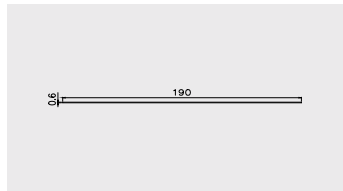

AP 788

Nazwa profilu:

Taśmy ogrodzeniowe

Materiał:

PP-R

■ KLIPSY MONTAŻOWE

AP 627