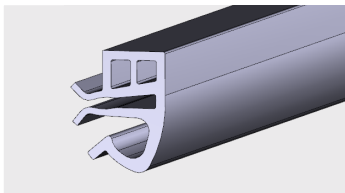

Nazwa profilu:

Taśmy ogrodzeniowe

Materiał:

PP-R

AP 788

Nazwa profilu:

Taśmy ogrodzeniowe

Materiał:

PP-R

■ KLIPSY MONTAŻOWE

AP 627

Nazwa profilu:

Klips montażowy

Materiał:

PVC-U

AP 794

Nazwa profilu:

Klips montażowy systemu The Guard

Materiał:

PVC-U