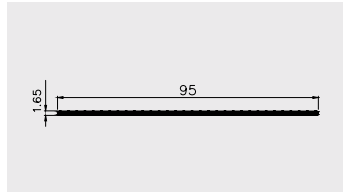

Materiał:

PP-R

AP 704

Nazwa profilu:

Taśmy ogrodzeniowe

Materiał:

PP-R

AP 708