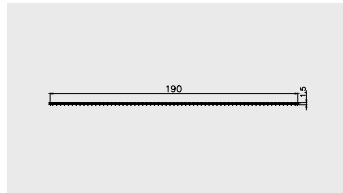

Materiał:

PP-R

AP 704

Nazwa profilu:

Taśmy ogrodzeniowe

Materiał:

PP-R

AP 708