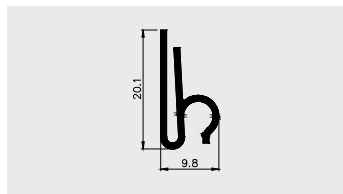

PP-R

■ KLIPSY MONTAŻOWE

AP 627

Nazwa profilu:

Klips montażowy

Materiał:

PVC-U

AP 794