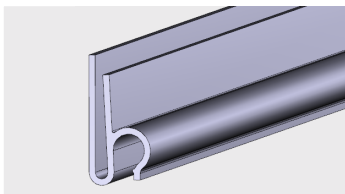

PP-R

■ KLIPSY MONTAŻOWE

AP 627

Nazwa profilu:

Klips montażowy

Materiał:

PVC-U

AP 794

Nazwa profilu:

Klips montażowy systemu The Guard

Materiał:

PVC-U