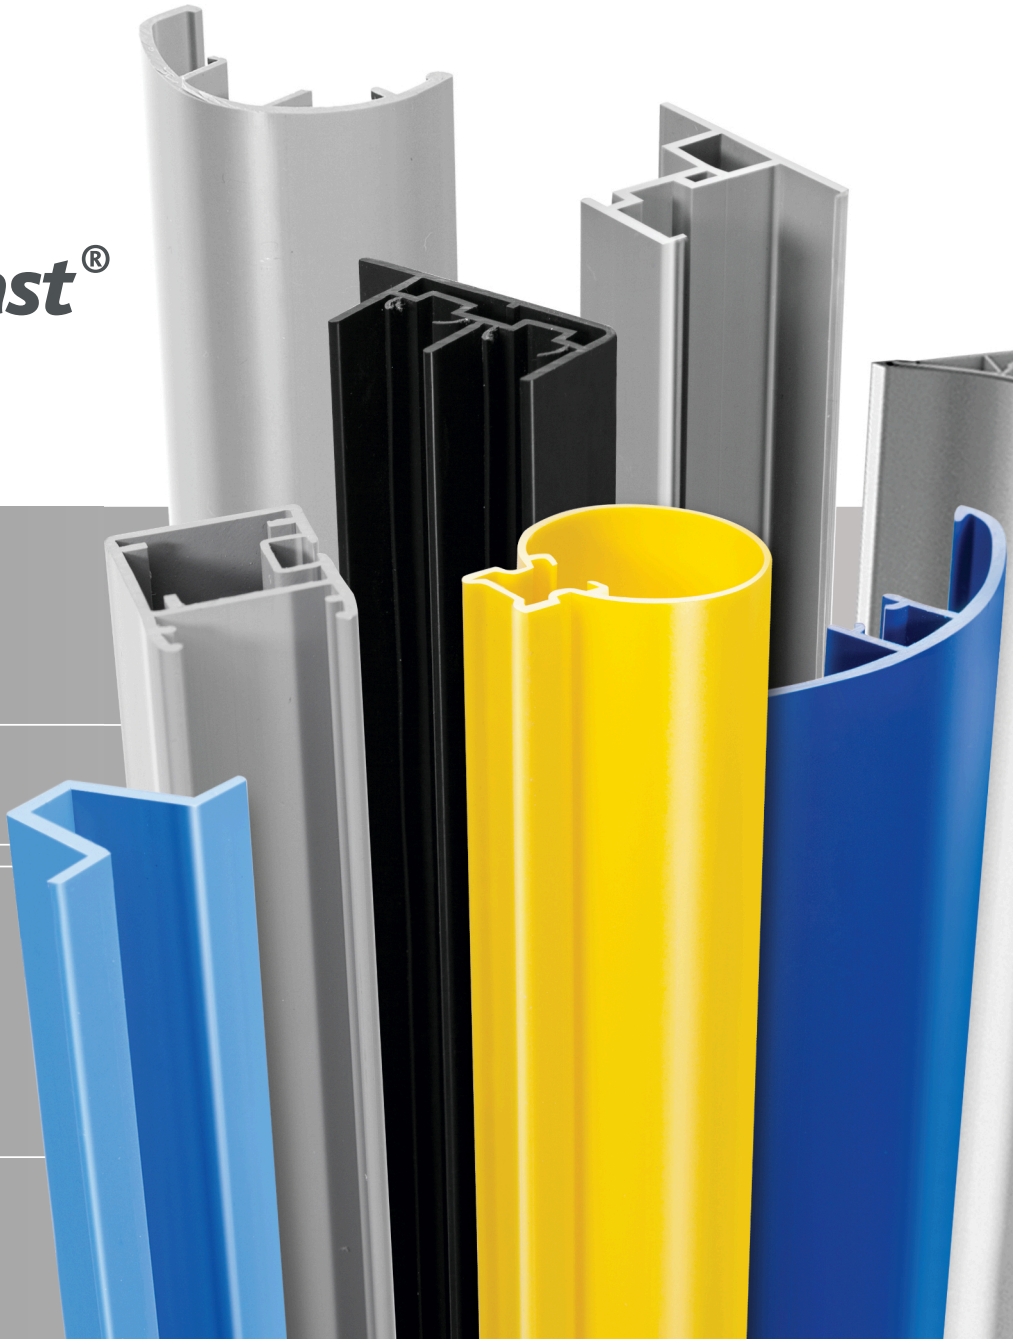

Thermoplast[®]

KATALOG PROFILI

ARCHITEKTURY OGRODZENIOWEJ

z tworzyw sztucznych

■ TAŚMY OGRODZENIOWE

AP 702

Nazwa profilu:

Taśmy ogrodzeniowe

Materiał:

PP-R

AP 704

Nazwa profilu:

Taśmy ogrodzeniowe

Materiał:

PP-R

AP 708

Nazwa profilu:

Klips montażowy systemu The Guard

Materiał:

PVC-U