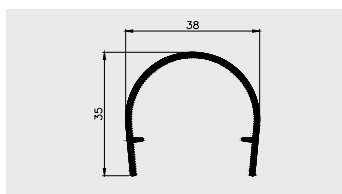

Nazwa profilu:

Profil osłony świetlówki

Materiał:

PMMA