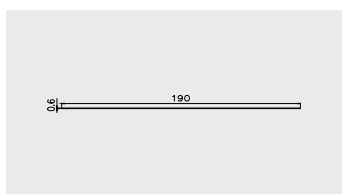

PP-R

AP 708

Nazwa profilu:

Taśmy ogrodzeniowe

Materiał:

PP-R

AP 788

Nazwa profilu: