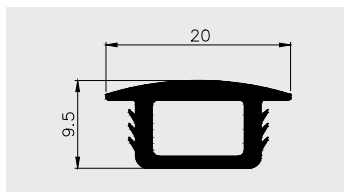

Nazwa profilu:

Profil maskujący do sufitów podwieszanych

Materiał:

PVC-U