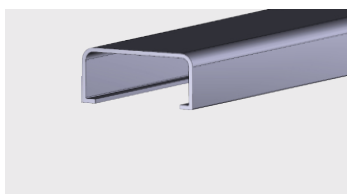

AP 464

Nazwa profilu:

Odbojnik szafy chłodniczej

Materiał:

PVC-U

■ PROFILE OSŁONOWE DO URZĄDZEŃ CHŁODNICZYCH

AP 216