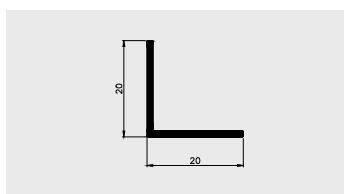

PROFILE KĄTOWE

AP 529

Nazwa profilu:

Profil kątowy 23 x 23

Materiał:

PVC-U

AP 593

Nazwa profilu: