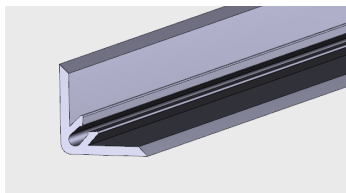

AP 643

Nazwa profilu:

Profil montażowy do wapa

Materiał:

PVC-U