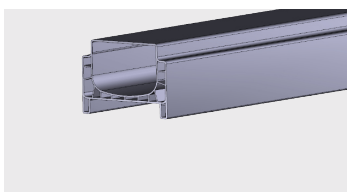

Nazwa profilu:

Profil odkraplacza TH 170

Materiał:

PP TV

PROFILE ARCHITEKTURA ROLNO-OGRODOWA

■ PROFILE DO HYDROPONIKI

AP 891

Nazwa profilu: