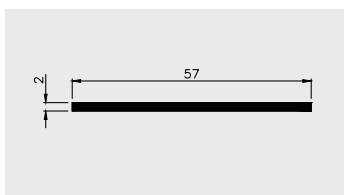

AP 378

Nazwa profilu:

Obrzeże meblowe

Materiał:

PVC-U