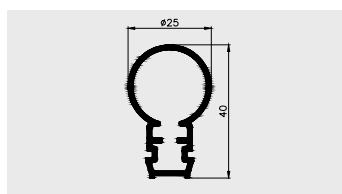

Nazwa profilu:

Profil osłony diody led (komplet do AP 487)

Materiał:

PMMA