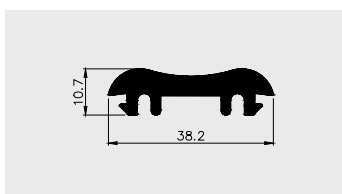

AP 291

Nazwa profilu:

Profil odbojnika

Materiał:

PVC-P