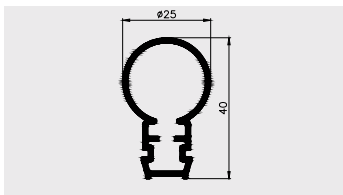

■ KLOSZE OŚWIETLENIA LED

AP 486

Nazwa profilu:

**Profil osłony diody led
(komplet z AP 487)**

Materiał:

PVC-U TR