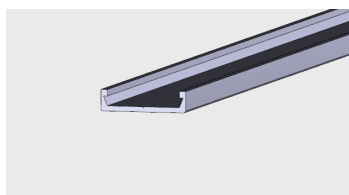

AP 283

Nazwa profilu:

Podstawa do profilu

Materiał:

PVC-U