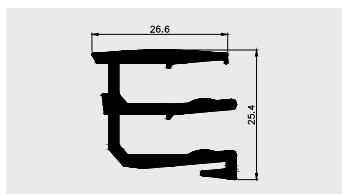

Nazwa profilu:

Profil prowadnicy szyb w urządzeniach chłodniczych

Materiał:

PVC-U