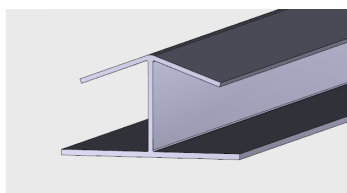

AP 725

Nazwa profilu:

Profil H

Materiał:

PVC-U