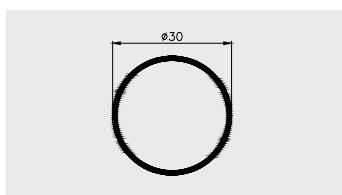

PMMA

AP 281

Nazwa profilu:

Profil osłony świetlówki

Materiał:

PVC-U TR

AP 404

Nazwa profilu: