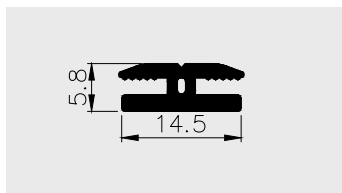

PVC-U

AP 143

Nazwa profilu:

Profil listwy przyszybowej

Materiał:

PVC-U

AP 144

Nazwa profilu: