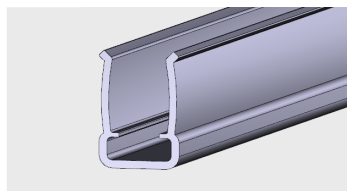

AP 486

Nazwa profilu:

Profil osłony diody led (komplet do AP 487)

Materiał:

PMMA

AP 487

Nazwa profilu:

Profil montażowy do osłony diody led (komplet z AP486)