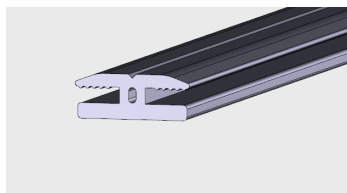

PVC-U

AP 143

Nazwa profilu:

Profil listwy przyszybowej

Materiał:

PVC-U

AP 144

Nazwa profilu: