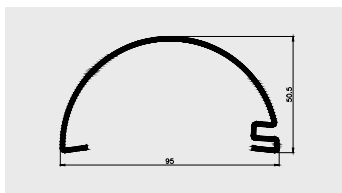

AP 485

Nazwa profilu:

Profil odbojnika

Materiał:

PVC-U

ODBOJNIKI UNIWERSALNE

AP 484