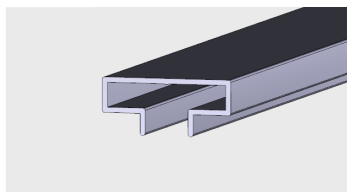

AP 488

Nazwa profilu:

Profil prowadnicy do wieszaków i zawieszek w systemach mebli sklepowych

Materiał:

PVC-U

AP 545

Nazwa profilu:

Profil prowadnicy do wieszaków i zawieszek w systemach mebli sklepowych