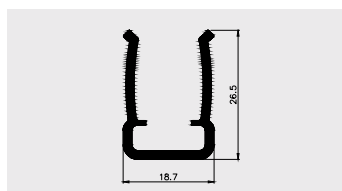

AP 486

Nazwa profilu:

Profil osłony diody led (komplet do AP 487)

Materiał:

PMMA

AP 487

Nazwa profilu:

Profil montażowy do osłony diody led (komplet z AP486)