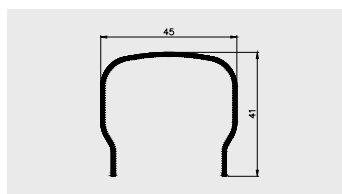

■ PROFILE DO LAMP JARZENIOWYCH (ŚWIETLÓWEK)

AP 221

Nazwa profilu:

Profil osłony świetlówki

Materiał:

PMMA

AP 281

Nazwa profilu: