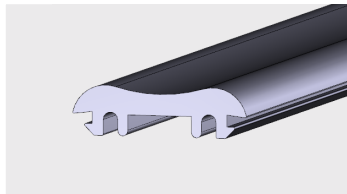

ODBOJNIKI DO URZĄDZEŃ CHŁODNICZYCH

AP 291

Nazwa profilu:

Profil odbojnika

Materiał:

PVC-P