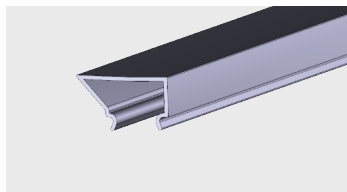

AP 628

Nazwa profilu:

Profil osłony diody led

Materiał:

PMMA

AP 764

Nazwa profilu:

Profil klosza sufitowego