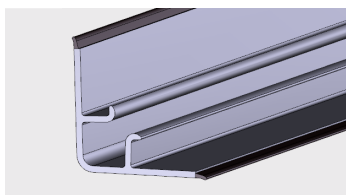

AP 691

Nazwa profilu:

Profil montażowy alu-wapa

Materiał:

PVC-U/ PVC-P (coex)