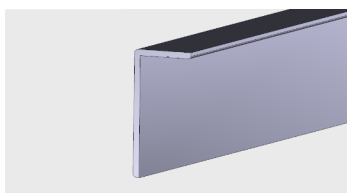

AP 713

Nazwa profilu:

Profil listwy maskującej

Materiał:

PVC-U