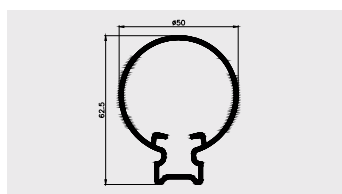

AP 628

Nazwa profilu:

Profil osłony diody led

Materiał:

PMMA