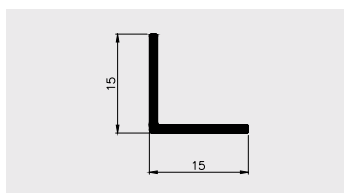

AP 594

Nazwa profilu:

Profil kątowy 15 x 15

Materiał:

PVC-U