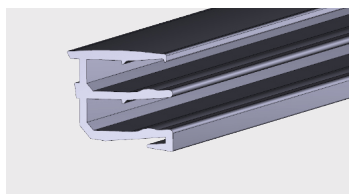

Nazwa profilu:

Profil prowadnicy szyb w urządzeniach chłodniczych

Materiał:

PVC-U