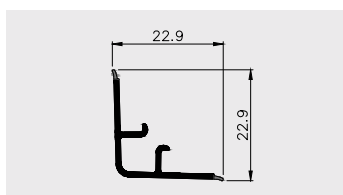

AP 691

Nazwa profilu:

Profil montażowy alu-wapa

Materiał:

PVC-U/ PVC-P (coex)