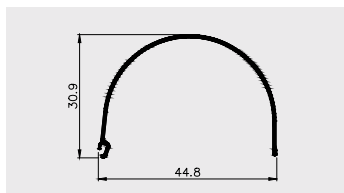

AP 601

Nazwa profilu:

Profil rolety okiennej

Materiał:

PVC-U

PROFILE DO SUFITÓW PODWIESZANYCH

AP 779