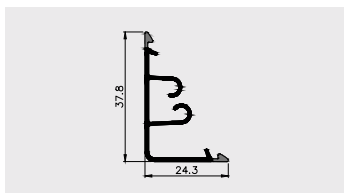

AP 741

Nazwa profilu:

**Profil montażowy wap wysoki
(komplet z AP 740)**

Materiał:

PVC-U/ PVC-P (coex)