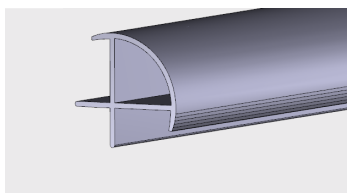

PVC-U

PROFILE LISTEW

AP 092

Nazwa profilu:

Profil listwy "Y"

Materiał:

PVC-U

AP 093