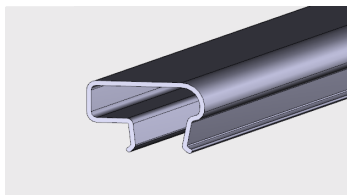

AP 488

Nazwa profilu:

Profil prowadnicy do wieszaków i zawieszek w systemach mebli sklepowych

Materiał:

PVC-U

AP 545

Nazwa profilu:

Profil prowadnicy do wieszaków i zawieszek w systemach mebli sklepowych