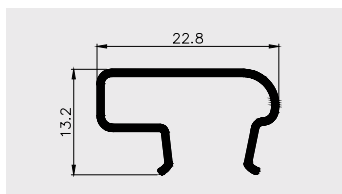

AP 488

Nazwa profilu:

Profil prowadnicy do wieszaków i zawieszek w systemach mebli sklepowych

Materiał:

PVC-U

AP 545

Nazwa profilu:

Profil prowadnicy do wieszaków i zawieszek w systemach mebli sklepowych