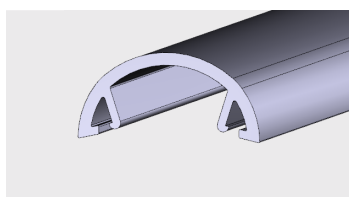

AP 287

Nazwa profilu:

Profil odbojnika (komplet z AP 288)

Materiał:

PVC-P

AP 288

Nazwa profilu:

Profil montażowy do profilu odbojnika (komplet z AP287)