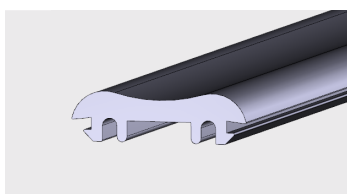

AP 291

Nazwa profilu:

Profil odbojnika

Materiał:

PVC-P