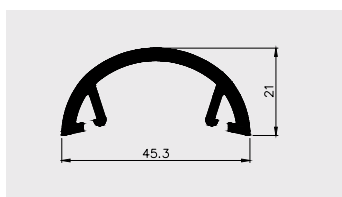

■ PROFILE ODBOJNIKÓW DO BOKSÓW KASOWYCH

AP 287

Nazwa profilu:

Profil odbojnika (komplet z AP 288)

Materiał:

PVC-P