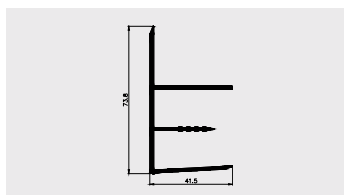

Nazwa profilu:

Profil ramki filtra

Materiał:

HIPS

SYSTEM PROFILI DO CENTRALI KLIMATYZACYJNEJ

AP 500

Nazwa profilu:

Profil centrali klimatyzacyjnej