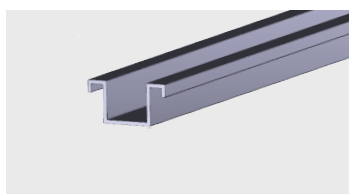

AP 285

Nazwa profilu:

**Profil wkładki przewodnicy szyb
w urządzeniach chłodniczych**

Materiał:

PVC-U

AP 575

Nazwa profilu:

**Profil montażowy do szyby zespolonej
w urządzeniach chłodniczych**

Materiał:

ABS

AP 773

Nazwa profilu:

Profil szyby regału

Materiał:

PVC-U

PROFILE DO WENTYLACJI

RAMKI FILTRA

AP 591

Nazwa profilu:

Profil ramki filtra

Materiał:

HIPS

AP 669

Nazwa profilu:

Profil ramki filtra

Materiał:

HIPS