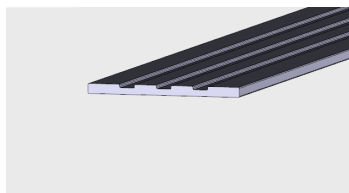

Materiał:

PVC-U

AP 378

Nazwa profilu:

Obrzeże meblowe

Materiał:

PVC-U

AP 682