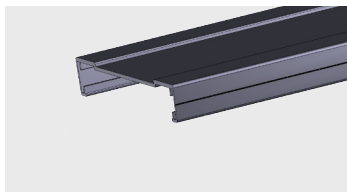

AP 508

Nazwa profilu:

Profil centrali klimatyzacyjnej

Materiał:

PVC-U