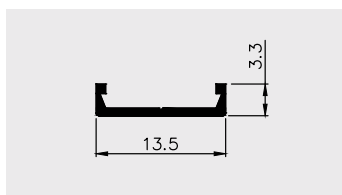

AP 283

Nazwa profilu:

Podstawa do profilu

Materiał:

PVC-U