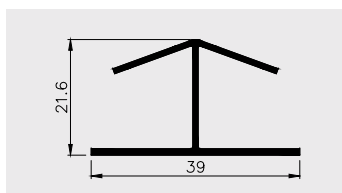

AP 725

Nazwa profilu:

Profil H

Materiał:

PVC-U