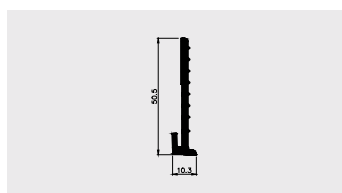

■ PROFILE ODBOJNIKÓW DO BOKSÓW KASOWYCH

AP 287

Nazwa profilu:

Profil odbojnika (komplet z AP 288)

Materiał:

PVC-P

AP 288

Nazwa profilu:

Profil montażowy do profilu odbojnika (komplet z AP287)

Materiał:

PVC-U

AP 484

Nazwa profilu:

Profil odbojnika boksów kasowych z taśmą dwustronnie klejącą

Materiał:

PVC-P

PROFILE OŚWIETLENIOWE

■ PROFILE DO LAMP JARZENIOWYCH (ŚWIETLÓWEK)

AP 221

Nazwa profilu:

Profil osłony świetlówki

Materiał:

PMMA

AP 281

Nazwa profilu:

Profil osłony świetlówki

Materiał:

PVC-U TR