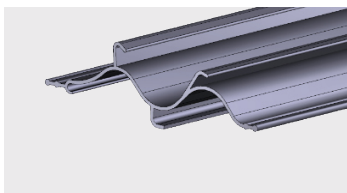

AP 648

Nazwa profilu:

Profil odkraplacza TH 150

Materiał:

PP TV