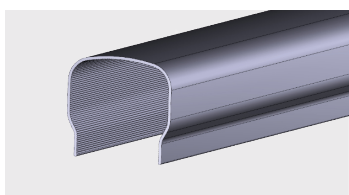

AP 281

Nazwa profilu:

Profil osłony świetlówki

Materiał:

PVC-U TR