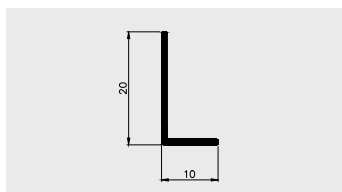

Materiał:

PVC-U

AP 597

Nazwa profilu:

Profil kątowy 25 x 25

Materiał:

PVC-U

AP 598