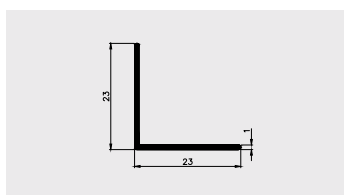

■ PROFIL OSŁONOWY DO RANTÓW OKIENNYCH

AP 970

Nazwa profilu:

Profil osłonowy rantów okiennych

Materiał:

Pulwer PVC / PVC-P

■ KĄTOWNIKI

AP 529