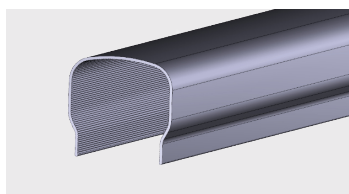

■ PROFILE DO LAMP JARZENIOWYCH (ŚWIETLÓWEK)

AP 221

Nazwa profilu:

Profil osłony świetlówki

Materiał:

PMMA

AP 281

Nazwa profilu: