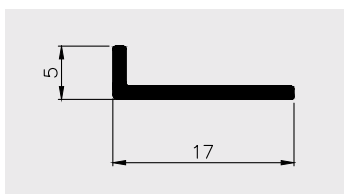

AP 595

Nazwa profilu:

Profil kątowy 17 x 5

Materiał:

PVC-U