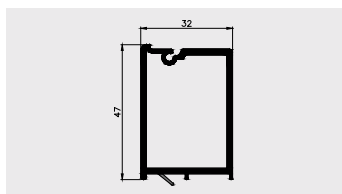

Profil listwy montażowej

Materiał:

PVC-U

AP 712

Nazwa profilu:

Profil listwy zamkowej

Materiał:

PVC-U/ PVC-P (coex) TR