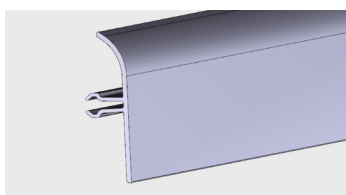

PVC-U

AP 691

Nazwa profilu:

Profil montażowy alu-wapa

Materiał:

PVC-U/ PVC-P (coex)

AP 740

Nazwa profilu: