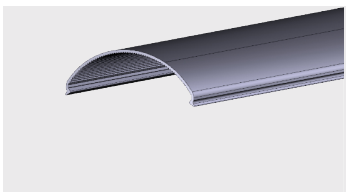

AP 562

Nazwa profilu:

Profil osłonowy

Materiał:

PC