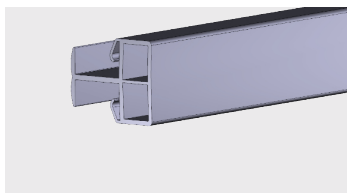

AP 507

Nazwa profilu:

Profil centrali klimatyzacyjnej

Materiał:

PVC-U