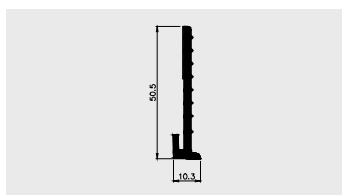

PVC-U

AP 485

Nazwa profilu:

Profil odbojnika

Materiał:

PVC-U

ODBOJNIKI UNIWERSALNE

AP 484