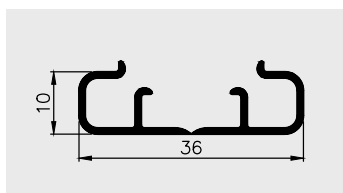

Materiał:

PVC-U/ PVC-P (coex)

AP 624

Nazwa profilu:

Profil listwy montażowej do wapa

Materiał:

PVC-U

AP 631