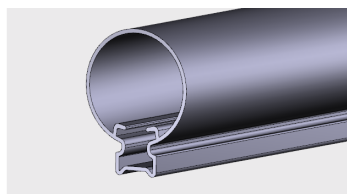

AP 628

Nazwa profilu:

Profil osłony diody led

Materiał:

PMMA