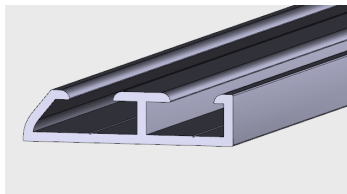

AP 292

Nazwa profilu:

Profil montażowy do profilu odbojnika (komplet do AP 291)

Materiał:

PVC-U

AP 365

Nazwa profilu:

Profil odbojnika