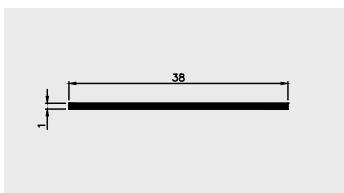

■ OBRZEŻA MEBLOWE

AP 373

Nazwa profilu:

Obrzeże meblowe

Materiał:

PVC-U