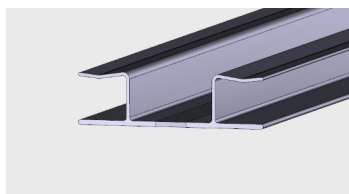

AP 658

Nazwa profilu:

Multicorner

Materiał:

PVC-U/ PVC-P (coex)