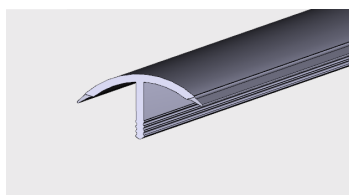

Nazwa profilu:

Multicorner

Materiał:

PVC-U/ PVC-P (coex)

MINI WAP

AP 639

Nazwa profilu:

Mini Wap