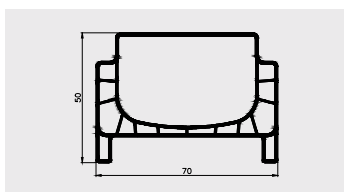

Nazwa profilu:

Profil odkraplacza TH 170

Materiał:

PP TV

PROFILE ARCHITEKTURA ROLNO-OGRODOWA

■ PROFILE DO HYDROPONIKI

AP 891

Nazwa profilu: