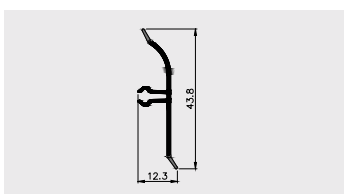

AP 851

Nazwa profilu:

Profil montażowy do wapa AP 850

Materiał:

PVC-U/ PVC-P (coex)

AP 850

Nazwa profilu:

Profil listwy przyblatowej (wysoki)