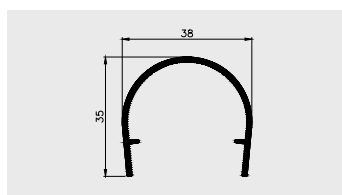

PROFILE OŚWIETLENIOWE

■ PROFILE DO LAMP JARZENIOWYCH (ŚWIETLÓWEK)

AP 221

Nazwa profilu:

Profil osłony świetlówki

Materiał:

PMMA