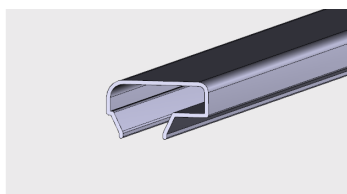

AP 466

Nazwa profilu:

Profil montowany w płycie meblowej

Materiał:

PVC-U

PROFILE OŚWIETLENIA LED

AP 486