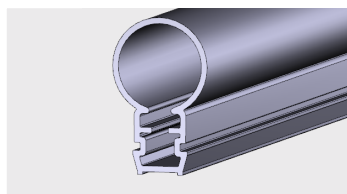

Nazwa profilu:

Profil osłony diody led (komplet do AP 487)

Materiał:

PMMA