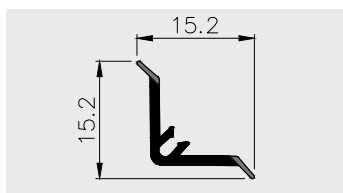

AP 493

Nazwa profilu:

Profil montażowy do wapa

Materiał:

PVC-U/ PVC-P (coex)