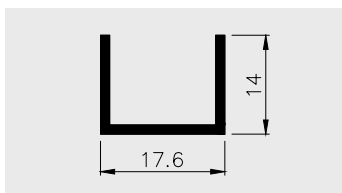

AP 094

Nazwa profilu:

Profil listwy "U"

Materiał:

PVC-U