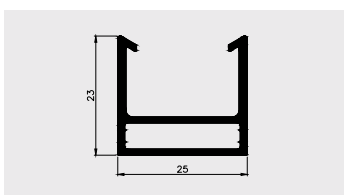

PROFILE DO WENTYLACJI

RAMKI FILTRA

AP 591

Nazwa profilu:

Profil ramki filtra

Materiał:

HIPS

AP 669