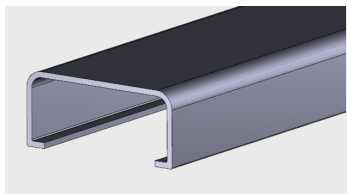

AP 464

Nazwa profilu:

Profil odbojnika szafy chłodniczej

Materiał:

PVC-U