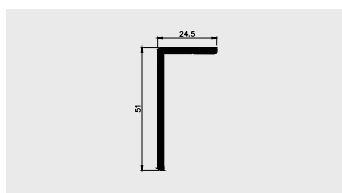

AP 713

Nazwa profilu:

Profil listwy maskującej

Materiał:

PVC-U