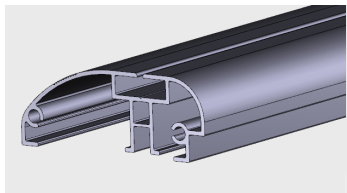

AP 292

Nazwa profilu:

Profil montażowy do profilu odbojnika (komplet do AP 291)

Materiał:

PVC-U

AP 365

Nazwa profilu:

Profil odbojnika