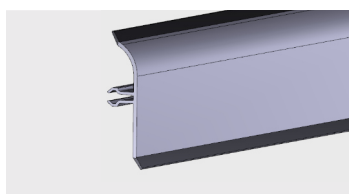

AP 850

Nazwa profilu:

Profil listwy przyblatowej (wysoki)

Materiał:

PVC-U/ PVC-P (coex)