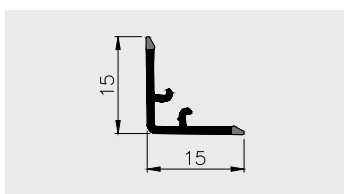

AP 861

Nazwa profilu:

Profil montażowy mini alu-wapa

Materiał:

PVC-U/ PVC-P (coex)