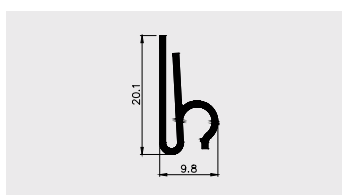

AP 794

Nazwa profilu:

Klips montażowy systemu The Guard

Materiał:

PVC-U