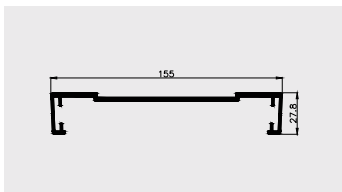

AP 508

Nazwa profilu:

Profil centrali klimatyzacyjnej

Materiał:

PVC-U