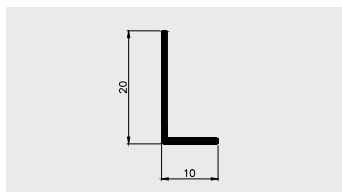

Materiał:

PVC-U

AP 597

Nazwa profilu:

Profil kątowny 25 x 25

Materiał:

PVC-U

AP 598