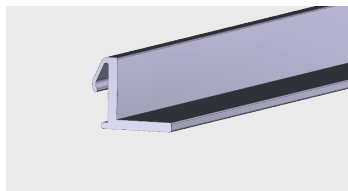

AP 505

Nazwa profilu:

Profil centrali klimatyzacyjnej

Materiał:

PVC-U