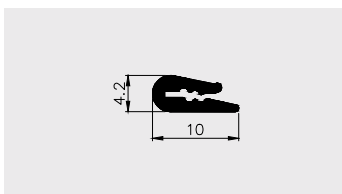

AP 544

Nazwa profilu:

Profil osłonowy blachy

Materiał:

LSPE