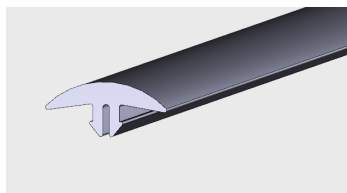

AP 386

Nazwa profilu:

Profil listwy ozdobnej odbojnika

Materiał:

PVC-P