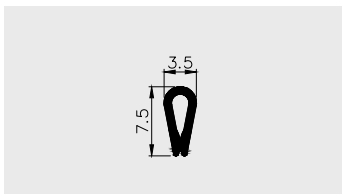

AP 387

Nazwa profilu:

Profil osłonowy blachy w urządzeniach chłodniczych

Materiał:

PVC-U