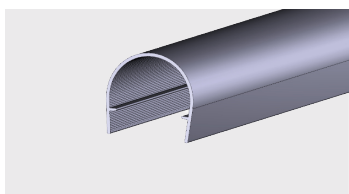

Nazwa profilu:

Profil osłony świetlówki

Materiał:

PMMA