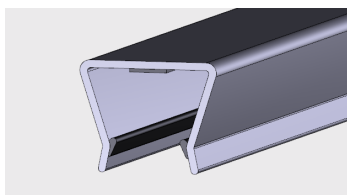

■ PROFIL OSŁONOWY DO RANTÓW OKIENNYCH

AP 970

Nazwa profilu:

Profil osłonowy rantów okiennych

Materiał:

Pulwer PVC / PVC-P

■ KĄTOWNIKI

AP 529