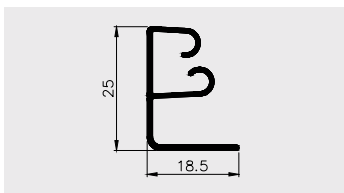

AP 851

Nazwa profilu:

Profil montażowy do wapa AP 850

Materiał:

PVC-U/ PVC-P (coex)