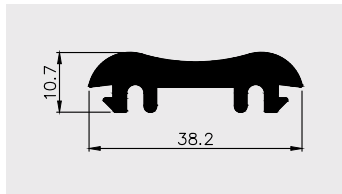

ODBOJNIKI DO URZĄDZEŃ CHŁODNICZYCH

AP 291

Nazwa profilu:

Profil odbojnika

Materiał:

PVC-P