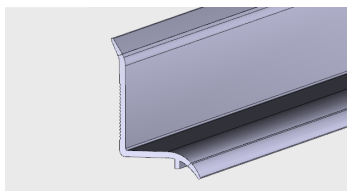

■ USZCZELKI

AP 696

Nazwa profilu:

Profil uszczelki przywannowej

Materiał:

PVC-U