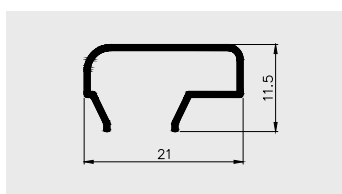

AP 466

Nazwa profilu:

Profil montowany w płycie meblowej

Materiał:

PVC-U

PROFILE OŚWIETLENIA LED

AP 486