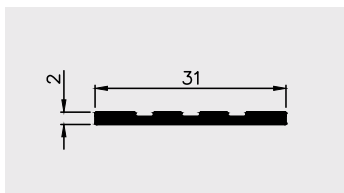

Materiał:

PVC-U

AP 378

Nazwa profilu:

Obrzeże meblowe

Materiał:

PVC-U

AP 682