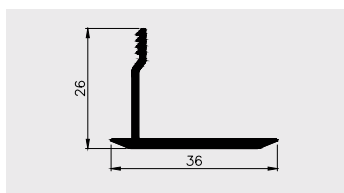

AP 501

Nazwa profilu:

Profil centrali klimatyzacyjnej

Materiał:

PVC-U