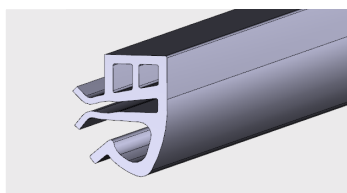

■ KLIPSY MONTAŻOWE

AP 627

Nazwa profilu:

Klips montażowy

Materiał:

PVC-U