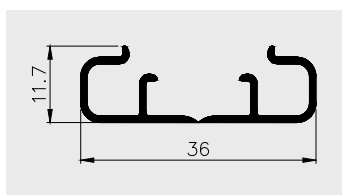

■ PROFILE MONTAŻOWE

AP 361