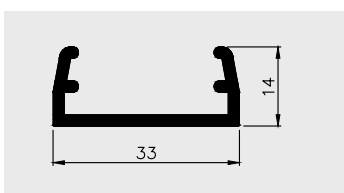

PVC-U

AP 285

Nazwa profilu:

**Profil wkładki przewodnicy szyb
w urządzeniach chłodniczych**

Materiał:

PVC-U

AP 575

Nazwa profilu: