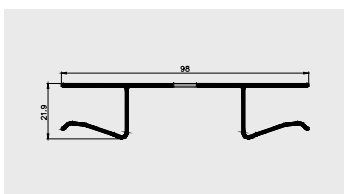

Nazwa profilu:

Obrzeże meblowe

Materiał:

PVC-U

MULTICORNER

AP 645

Nazwa profilu:

Multicorner