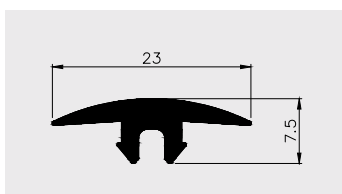

ODBOJNIKI DO URZĄDZEŃ CHŁODNICZYCH

AP 234

Nazwa profilu:

Profil dekoracyjny odbojnika (komplet z AP 460)

Materiał:

PVC-P