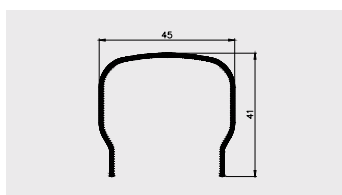

AP 281

Nazwa profilu:

Profil osłony świetlówki

Materiał:

PVC-U TR