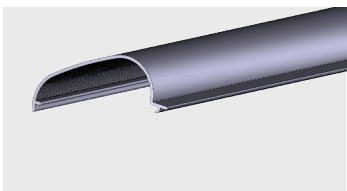

PVC-U TR

AP 487

Nazwa profilu:

**Profil montażowy do osłony diody led
(komplet z AP 486)**

Materiał:

PVC-U TR

AP 561

Nazwa profilu: