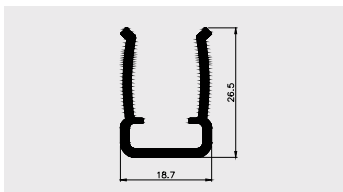

AP 487

Nazwa profilu:

**Profil montażowy do osłony diody led
(komplet z AP 486)**

Materiał:

PVC-U TR