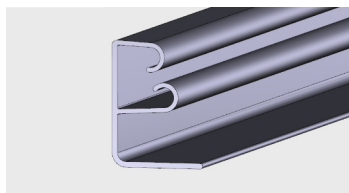

AP 851

Nazwa profilu:

Profil montażowy do wapa AP 850

Materiał:

PVC-U/ PVC-P (coex)