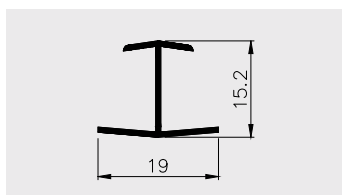

PVC-U

AP 794

Nazwa profilu:

Klips montażowy systemu The Guard

Materiał:

PVC-U

PROFIL H

AP 244