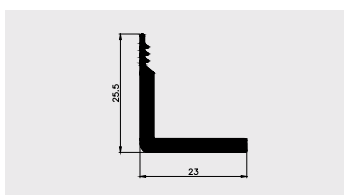

PVC-U

AP 505

Nazwa profilu:

Profil centrali klimatyzacyjnej

Materiał:

PVC-U

AP 506

Nazwa profilu: