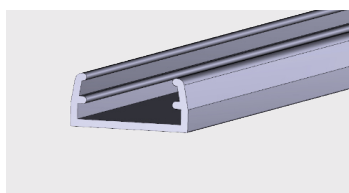

PVC-U

AP 285

Nazwa profilu:

**Profil wkładki przewodnicy szyb
w urządzeniach chłodniczych**

Materiał:

PVC-U

AP 575

Nazwa profilu: