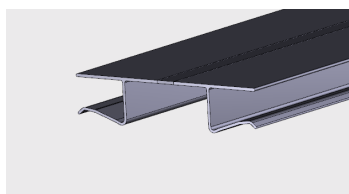

Nazwa profilu:

Obrzeże meblowe

Materiał:

PVC-U

MULTICORNER

AP 645

Nazwa profilu:

Multicorner