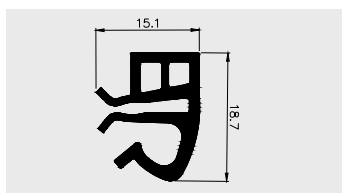

■ KLIPSY MONTAŻOWE

AP 627

Nazwa profilu:

Klips montażowy

Materiał:

PVC-U