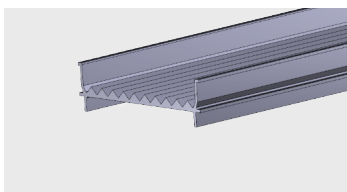

AP 909

Nazwa profilu:

Nordkanal - rynna do uprawy kiełków

Materiał:

PVC-U