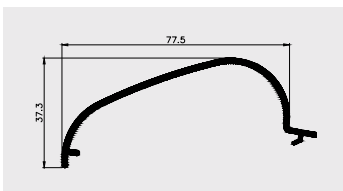

AP 561

Nazwa profilu:

Profil osłonowy

Materiał:

PC