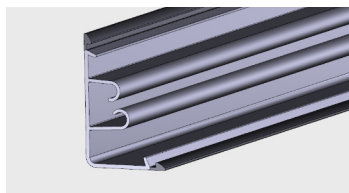

AP 741

Nazwa profilu:

**Profil montażowy wap wysoki
(komplet z AP 740)**

Materiał:

PVC-U/ PVC-P (coex)