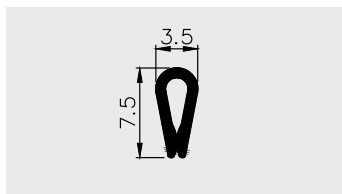

AP 387

Nazwa profilu:

Profil osłonowy blachy

Materiał:

PVC-U