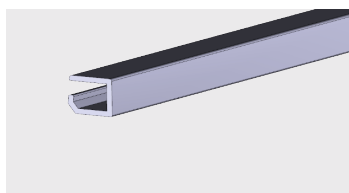

AP 285

Nazwa profilu:

**Profil wkładki przewodnicy szyb
w urządzeniach chłodniczych**

Materiał:

PVC-U