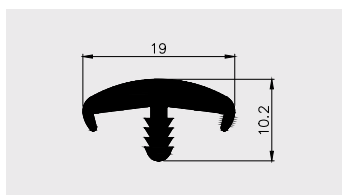

■ RÓŻNE

AP 282

Nazwa profilu:

Grzybek do płyty

Materiał:

PVC-P