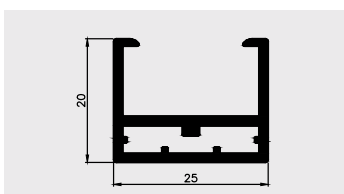

PROFILE DO WENTYLACJI

RAMKI FILTRA

AP 591

Nazwa profilu:

Profil ramki filtra

Materiał:

HIPS