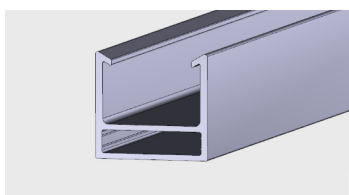

Nazwa profilu:

Profil ramki filtra

Materiał:

HIPS

SYSTEM PROFILI DO CENTRALI KLIMATYZACYJNEJ

AP 500

Nazwa profilu:

Profil centrali klimatyzacyjnej