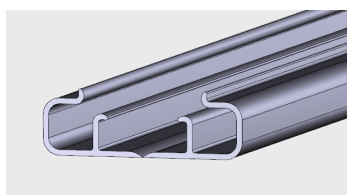

■ PROFILE MONTAŻOWE

AP 361