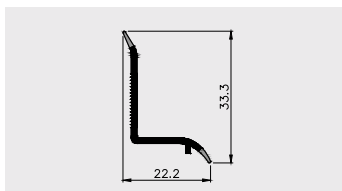

■ USZCZELKI

AP 696

Nazwa profilu:

Profil uszczelki przywannowej

Materiał:

PVC-U