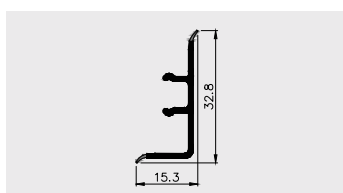

Materiał:

PVC-U/ PVC-P (coex)

AP 624

Nazwa profilu:

Profil listwy montażowej do wapa

Materiał:

PVC-U

AP 631