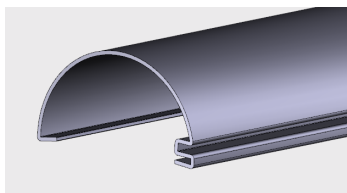

AP 485

Nazwa profilu:

Profil odbojnika

Materiał:

PVC-U

ODBOJNIKI UNIWERSALNE

AP 484