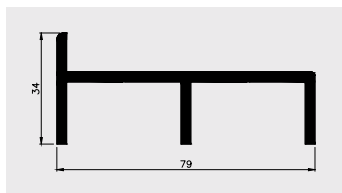

Nazwa profilu:

Profil odbojnika boksów kasowych z taśmą dwustronnie klejącą

Materiał:

PVC-P

PROFILE CHŁODNICZE

PROFILE DO DRZWI PRZESUWNYCH W URZĄDZENIACH CHŁODNICZYCH

AP 399

Nazwa profilu: