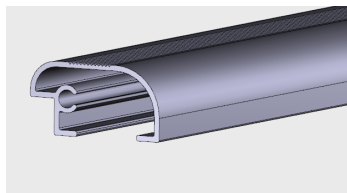

AP 369

Nazwa profilu:

Profil odbojnika

Materiał:

PVC-U