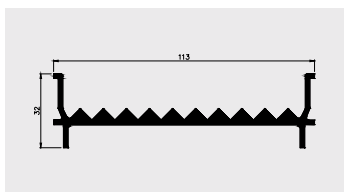

AP 909

Nazwa profilu:

Nordkanal - rynna do uprawy kiełków

Materiał:

PVC-U