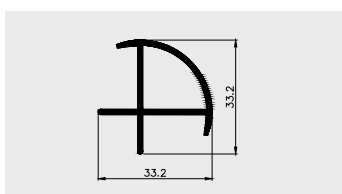

PVC-U

PROFILE LISTEW

AP 092

Nazwa profilu:

Profil listwy "Y"

Materiał:

PVC-U

AP 093