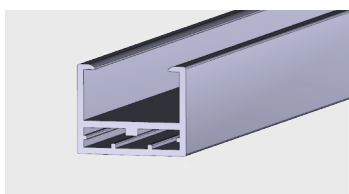

PROFILE DO WENTYLACJI

RAMKI FILTRA

AP 591

Nazwa profilu:

Profil ramki filtra

Materiał:

HIPS