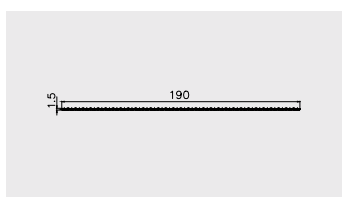

■ PROFILE DO TUNELI I SZKLARNI OGRODNICZYCH

AP 869

Nazwa profilu:

Profil konstrukcyjny tunelu ogrodowego

Materiał:

PVC-U

■ TAŚMY OGRODZENIOWE

AP 702