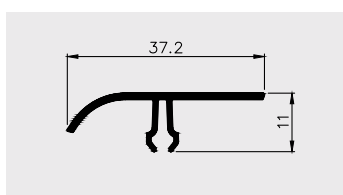

PVC-U

AP 691

Nazwa profilu:

Profil montażowy alu-wapa

Materiał:

PVC-U/ PVC-P (coex)

AP 740

Nazwa profilu: