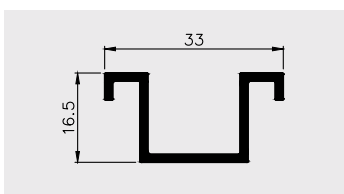

AP 285

Nazwa profilu:

**Profil wkładki przewodnicy szyb
w urządzeniach chłodniczych**

Materiał:

PVC-U

AP 575

Nazwa profilu:

**Profil montażowy do szyby zespolonej
w urządzeniach chłodniczych**

Materiał:

ABS

AP 773

Nazwa profilu:

Profil szyby regału

Materiał:

PVC-U

PROFILE DO WENTYLACJI

RAMKI FILTRA

AP 591

Nazwa profilu:

Profil ramki filtra

Materiał:

HIPS

AP 669

Nazwa profilu:

Profil ramki filtra

Materiał:

HIPS