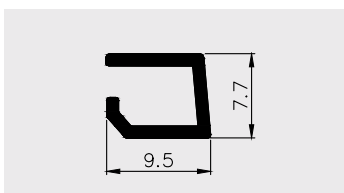

AP 285

Nazwa profilu:

**Profil wkładki przewodnicy szyb
w urządzeniach chłodniczych**

Materiał:

PVC-U