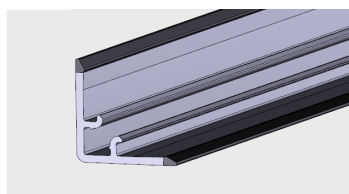

Materiał:

PVC-U/ PVC-P (coex)

AP 861

Nazwa profilu:

Profil montażowy mini alu-wapa

Materiał:

PVC-U/ PVC-P (coex)

■ OBRZEŻA MEBLOWE