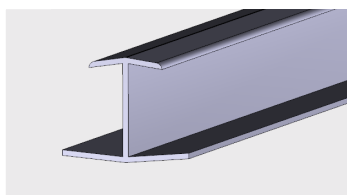

PVC-U

AP 794

Nazwa profilu:

Klips montażowy systemu The Guard

Materiał:

PVC-U

PROFIL H

AP 244