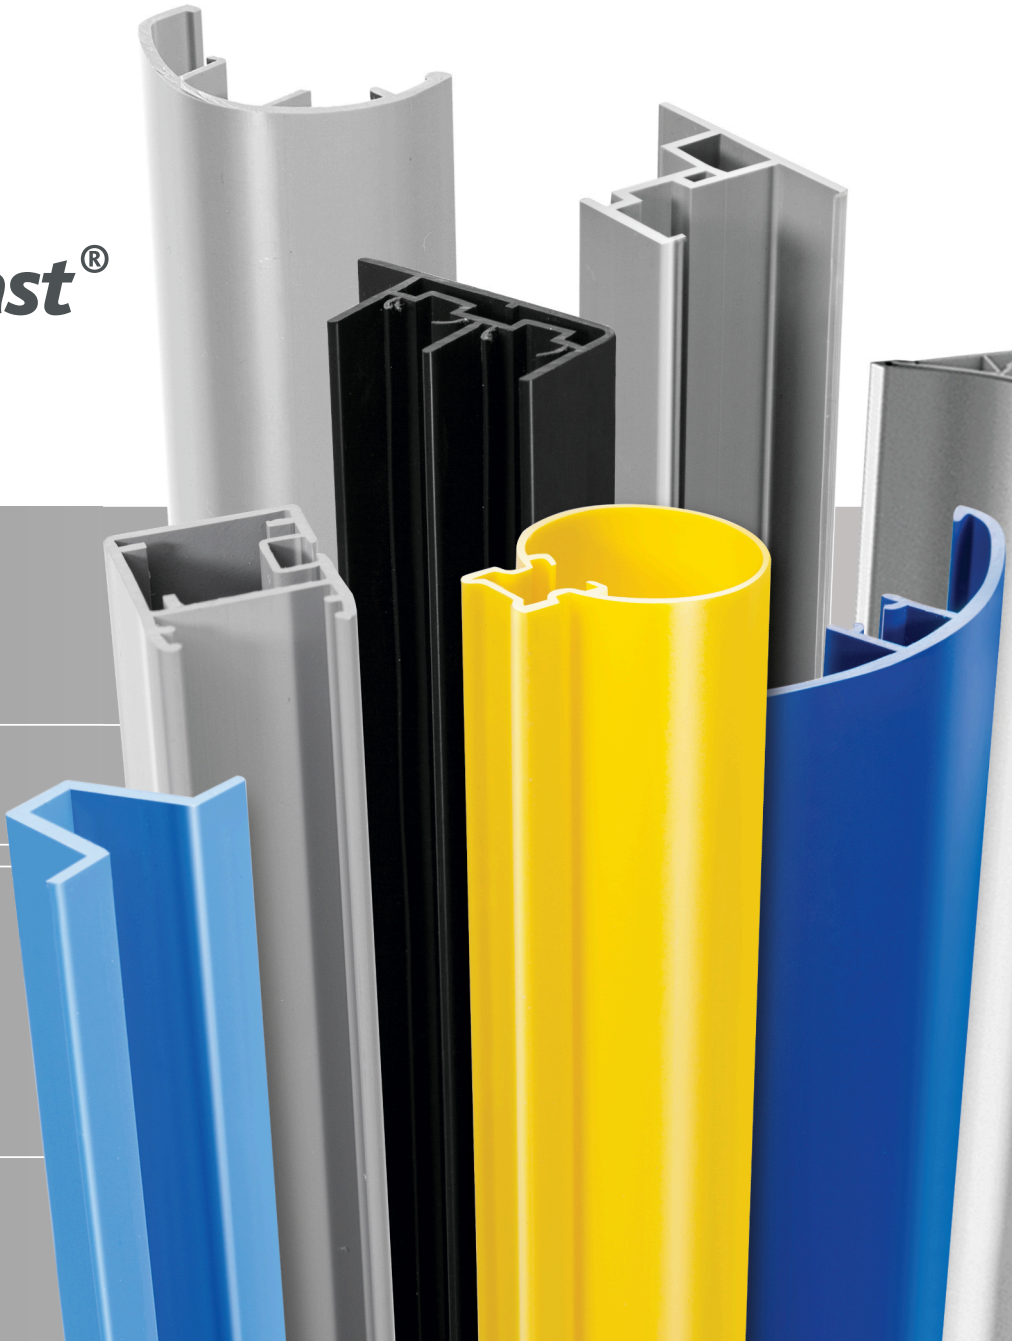

Thermoplast[®]

KATALOG PROFILI

z tworzyw sztucznych

STOLARKA OKIENNA DREWNIANA

AP 252

Nazwa profilu:

Profil przekładki termicznej do okien drewnianych

Materiał: