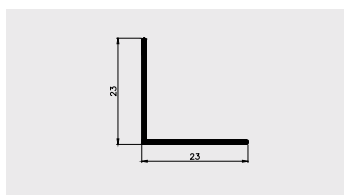

PROFILE KĄTOWE

AP 529

Nazwa profilu:

Profil kątowy 23 x 23

Materiał:

PVC-U