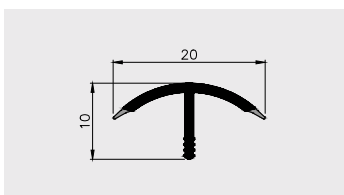

Nazwa profilu:

Multicorner

Materiał:

PVC-U/ PVC-P (coex)

MINI WAP

AP 639

Nazwa profilu:

Mini Wap