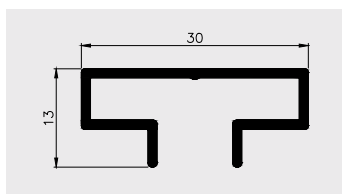

AP 488

Nazwa profilu:

Profil prowadnicy do wieszaków i zawieszek w systemach mebli sklepowych

Materiał:

PVC-U

AP 545

Nazwa profilu:

Profil prowadnicy do wieszaków i zawieszek w systemach mebli sklepowych