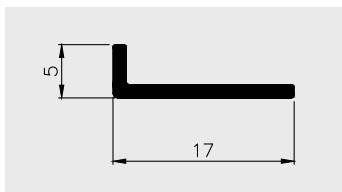

AP 595

Nazwa profilu:

Profil kątowy 17 x 5

Materiał:

PVC-U