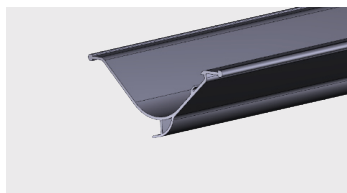

Nazwa profilu:

Profil zaślepiający "sandwich"

Materiał:

PVC-U/PVC-P

■ PROFILE ODKRAPLACZY

AP 565

Nazwa profilu:

Profil odkraplacza TH 100