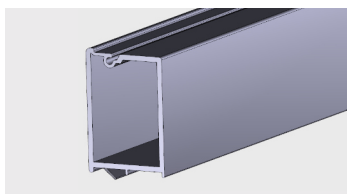

AP 712

Nazwa profilu:

Profil listwy zamkowej

Materiał:

PVC-U/ PVC-P (coex) TR