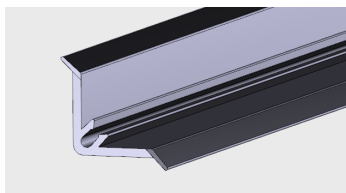

AP 361

Nazwa profilu:

Profil montażowy do AP 120

Materiał:

PVC-U

AP 493

Nazwa profilu:

Profil montażowy do wapa