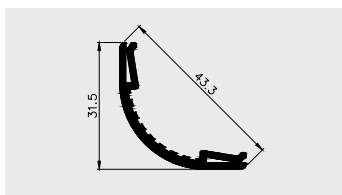

AP 544

Nazwa profilu:

Profil osłonowy blachy

Materiał:

LSPE

■ PROFILE POŁĄCZENIOWE DO URZĄDZEŃ CHŁODNICZYCH

AP 394

Nazwa profilu: