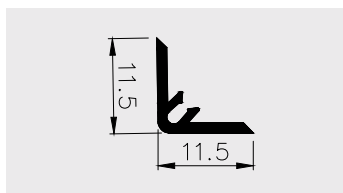

AP 643

Nazwa profilu:

Profil montażowy do wapa

Materiał:

PVC-U