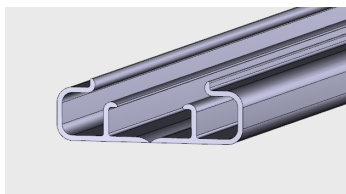

AP 624

Nazwa profilu:

Profil listwy montażowej do wapa

Materiał:

PVC-U