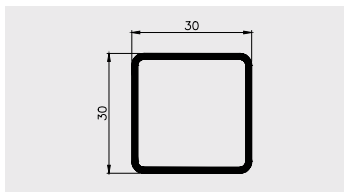

■ PROFILE DO TUNELI I SZKLARNI OGRODNICZYCH

AP 869

Nazwa profilu:

Profil konstrukcyjny tunelu ogrodowego

Materiał:

PVC-U