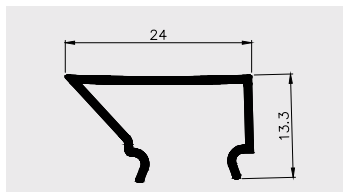

AP 628

Nazwa profilu:

Profil osłony diody led

Materiał:

PMMA

AP 764

Nazwa profilu:

Profil klosza sufitowego