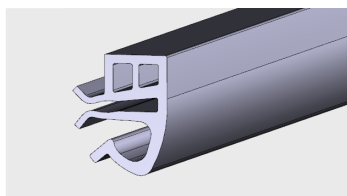

KLIPSY MONTAŻOWE

AP 627

Nazwa profilu:

Klips montażowy

Materiał:

PVC-U