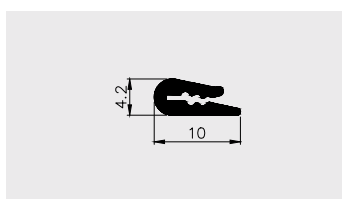

AP 544

Nazwa profilu:

Profil osłonowy blachy

Materiał:

LSPE