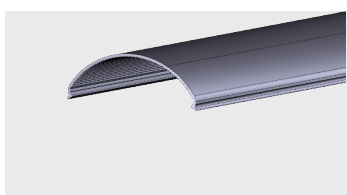

AP 562

Nazwa profilu:

Profil osłonowy

Materiał:

PC