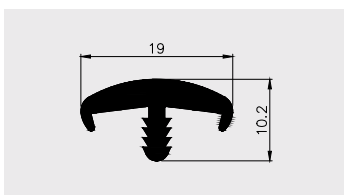

■ RÓŻNE

AP 282

Nazwa profilu:

Grzybek do płyty

Materiał:

PVC-P