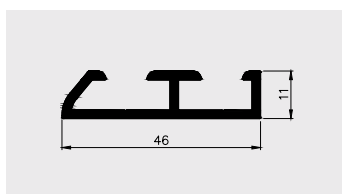

Materiał:
PVC-P

AP 291

Nazwa profilu:
Profil odbojnika

Materiał:
PVC-P

AP 292

Nazwa profilu:
Profil montażowy do profilu odbojnika (komplet do AP 291)

Materiał:
PVC-U

AP 460