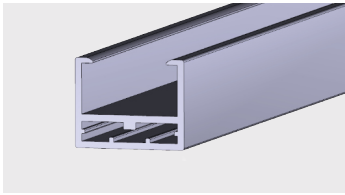

RAMKI FILTRA

AP 591

Nazwa profilu:

Profil ramki filtra

Materiał:

HIPS