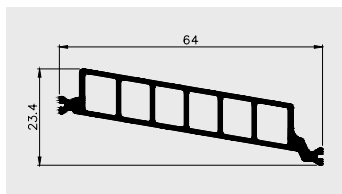

AP 901

Nazwa profilu:

Profil przekładki termicznej

Materiał:

PA BF

PRZEKŁADKI TERMICZNE

AP 252