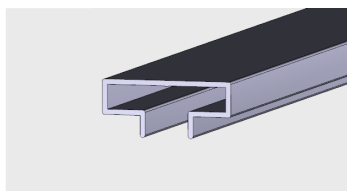

AP 488

Nazwa profilu:

Profil prowadnicy do wieszaków i zawieszek w systemach mebli sklepowych

Materiał:

PVC-U

AP 545

Nazwa profilu:

Profil prowadnicy do wieszaków i zawieszek w systemach mebli sklepowych