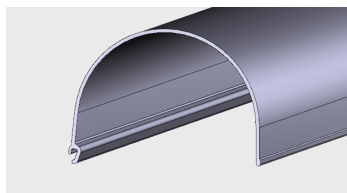

AP 549

Nazwa profilu:

Profil osłony rolety

Materiał:

PVC-U

AP 601

Nazwa profilu:

Profil rolety okiennej