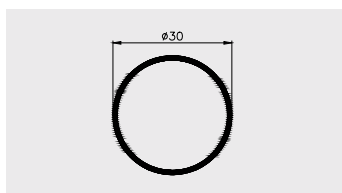

PMMA

AP 281

Nazwa profilu:

Profil osłony świetlówki

Materiał:

PVC-U TR

AP 404

Nazwa profilu: