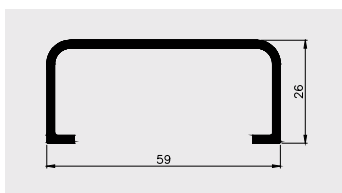

AP 464

Nazwa profilu:

Profil odbojnika szafy chłodniczej

Materiał:

PVC-U