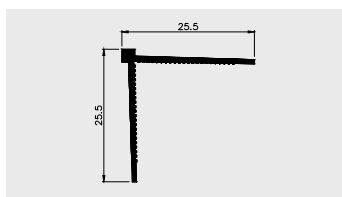

PROFILE WYKOŃCZENIOWO-DEKORACYJNE

AP 721

Nazwa profilu:

Profil do wykończenia tapet

Materiał:

PVC-U