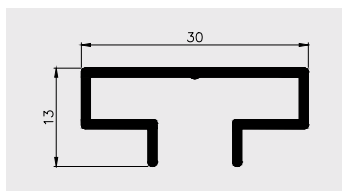

AP 488

Nazwa profilu:

Profil prowadnicy do wieszaków i zawieszek w systemach mebli sklepowych

Materiał:

PVC-U

AP 545

Nazwa profilu:

Profil prowadnicy do wieszaków i zawieszek w systemach mebli sklepowych