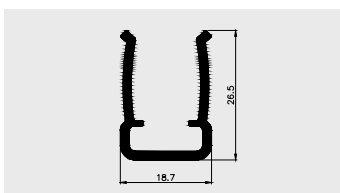

AP 487

Nazwa profilu:

**Profil montażowy do osłony diody led
(komplet z AP 486)**

Materiał:

PVC-U TR