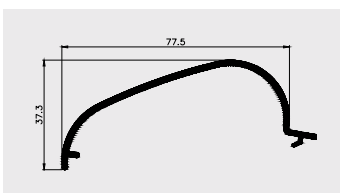

AP 561

Nazwa profilu:

Profil osłonowy

Materiał:

PC