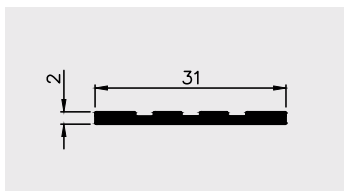

AP 682

Nazwa profilu:

Obrzeże meblowe

Materiał:

PVC-U