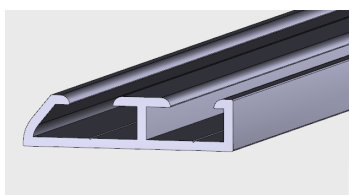

AP 292

Nazwa profilu:

**Profil montażowy do profilu odbojnika
(komplet do AP 291)**

Materiał:

PVC-U

AP 365

Nazwa profilu:

Profil odbojnika