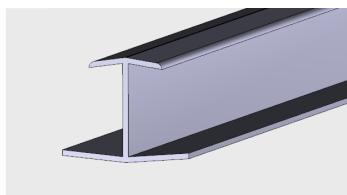

Nazwa profilu:

Profil H

Materiał:

PVC-U