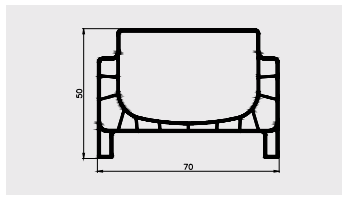

Nazwa profilu:

Profil odkraplacza TH 170

Materiał:

PP TV

PROFILE DO HYDROPONIKI

AP 891

Nazwa profilu:

Profil kanału do hydroponiki