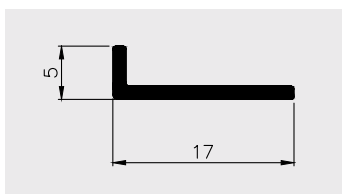

AP 595

Nazwa profilu:

Profil kątowy 17 x 5

Materiał:

PVC-U