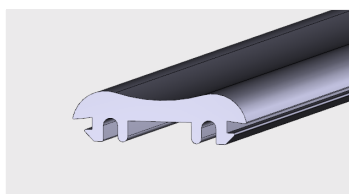

Nazwa profilu:

Profil odbojnika

Materiał:

PVC-P