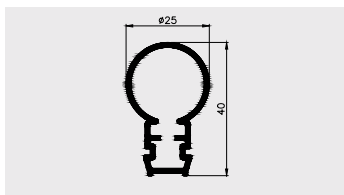

PROFILE OŚWIETLENIA LED

AP 486

Nazwa profilu:

**Profil osłony diody led
(komplet do AP 487)**

Materiał:

PMMA