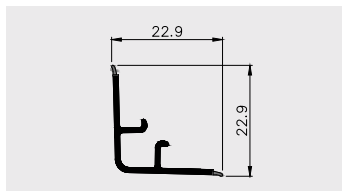

AP 691

Nazwa profilu:

Profil montażowy alu-wapa

Materiał:

PVC-U/ PVC-P (coex)