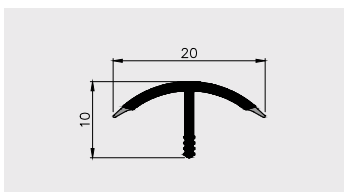

AP 807

Nazwa profilu:

Multicorner

Materiał:

PVC-U/ PVC-P (coex)

MINI WAP

AP 639

Nazwa profilu: