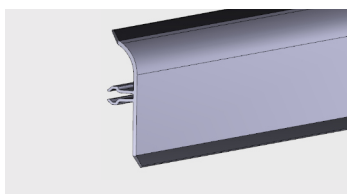

AP 712

Nazwa profilu:

Profil listwy zamkowej

Materiał:

PVC-U/ PVC-P (coex) TR

AP 713

Nazwa profilu:

Profil listwy maskującej

Materiał:

PVC-U

AP 740

Nazwa profilu:

Profil listwy przyblatowej (wysoki)

Materiał:

PVC-U

AP 850

Nazwa profilu:

Profil listwy przyblatowej (wysoki)

Materiał:

PVC-U/ PVC-P (coex)

■ PROFILE MONTAŻOWE

AP 361

Nazwa profilu:

Profil montażowy do AP 120

Materiał:

PVC-U

AP 493

Nazwa profilu:

Profil montażowy do wapa

Materiał:

PVC-U/ PVC-P (coex)