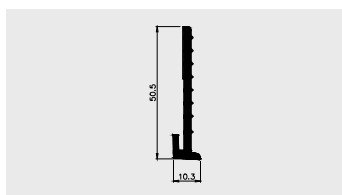

Nazwa profilu:

Profil odbojnika boksów kasowych z taśmą dwustronnie klejącą

Materiał:

PVC-P