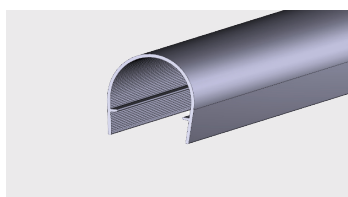

■ PROFILE OŚWIETLENIOWE DO URZĄDZEŃ CHŁODNICZYCH

AP 221

Nazwa profilu:

Profil osłony świetlówki

Materiał:

PMMA