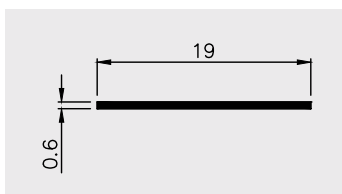

■ OBRZEŻA MEBLOWE

AP 373

Nazwa profilu:

Obrzeże meblowe

Materiał:

PVC-U

AP 375

Nazwa profilu: