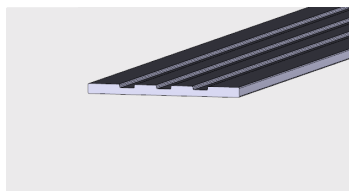

AP 682

Nazwa profilu:

Obrzeże meblowe

Materiał:

PVC-U