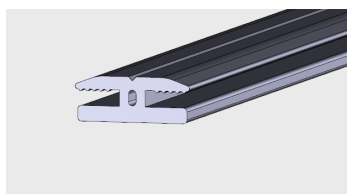

Materiał:

PVC-U

AP 143

Nazwa profilu:

Profil listwy przyszybowej

Materiał:

PVC-U

AP 144