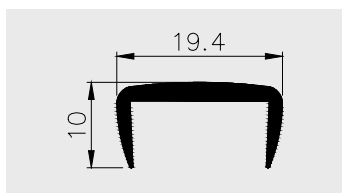

AP 385

Nazwa profilu:

Profil C

Materiał:

PVC-U