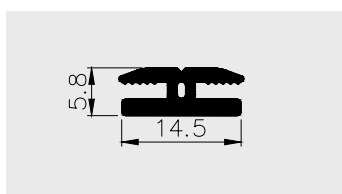

Materiał:

PVC-U

AP 143

Nazwa profilu:

Profil listwy przyszybowej

Materiał:

PVC-U

AP 144