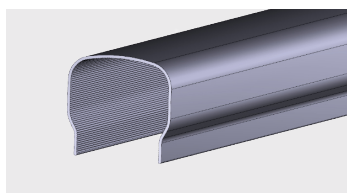

AP 281

Nazwa profilu:

Profil osłony świetlówki

Materiał:

PVC-U TR