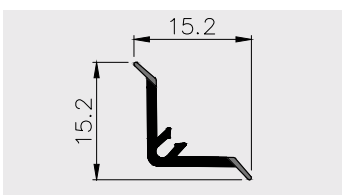

■ PROFILE MONTAŻOWE

AP 361

Nazwa profilu:

Profil montażowy do AP 120

Materiał:

PVC-U

AP 493

Nazwa profilu: