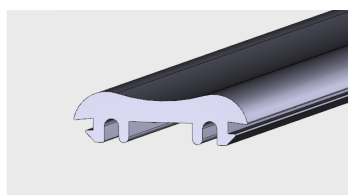

Materiał:
PVC-P

AP 291

Nazwa profilu:
Profil odbojnika

Materiał:
PVC-P

AP 292

Nazwa profilu:
Profil montażowy do profilu odbojnika (komplet do AP 291)

Materiał:
PVC-U

AP 460