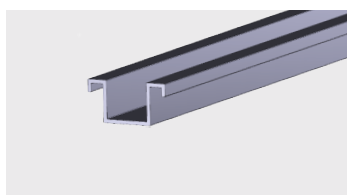

AP 773

Nazwa profilu:

Profil szyby regału

Materiał:

PVC-U