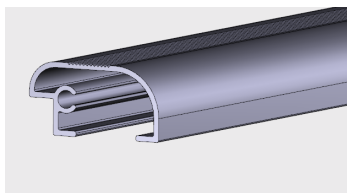

AP 369

Nazwa profilu:

Profil odbojnika

Materiał:

PVC-U