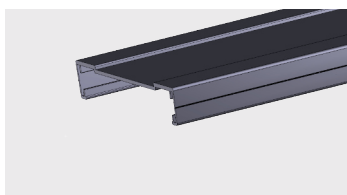

AP 508

Nazwa profilu:

Profil centrali klimatyzacyjnej

Materiał:

PVC-U