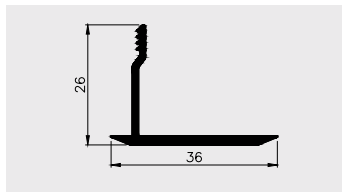

AP 501

Nazwa profilu:

Profil centrali klimatyzacyjnej

Materiał:

PVC-U