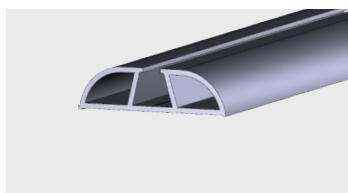

Materiał:
PVC-P

AP 291

Nazwa profilu:
Profil odbojnika

Materiał:
PVC-P

AP 292

Nazwa profilu:
Profil montażowy do profilu odbojnika (komplet do AP 291)

Materiał:
PVC-U

AP 460