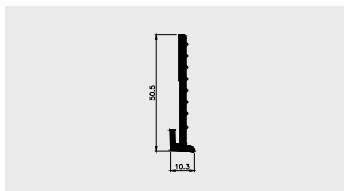

AP 484

Nazwa profilu:

**Profil odbojnika boksów kasowych z taśmą
dwustronnie klejącą**

Materiał:

PVC-P