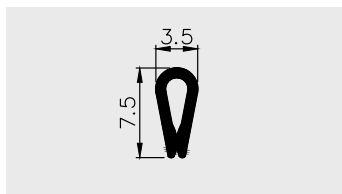

PVC-U

■ PROFILE OSŁONOWE I ŁĄCZENIOWE DO BLACH

AP 264

Nazwa profilu:

Profil łączący blachy

Materiał:

PVC-U

AP 387