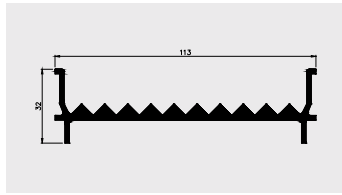

AP 909

Nazwa profilu:

Nordkanal - rynna do uprawy kiełków

Materiał:

PVC-U