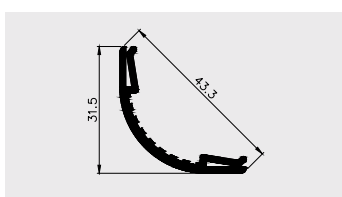

AP 544

Nazwa profilu:

Profil osłonowy blachy

Materiał:

LSPE

■ PROFILE POŁĄCZENIOWE DO URZĄDZEŃ CHŁODNICZYCH

AP 394

Nazwa profilu: