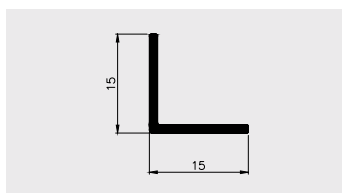

AP 594

Nazwa profilu:

Profil kątowy 15 x 15

Materiał:

PVC-U