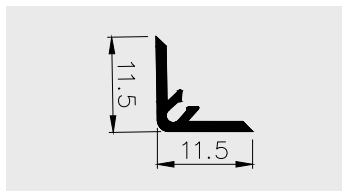

AP 631

Nazwa profilu:

Profil montażowy

Materiał:

PVC-U/ PVC-P (coex)

AP 643

Nazwa profilu:

Profil montażowy do wapa