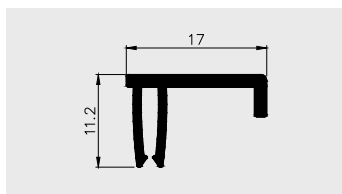

Materiał:

PVC-U

AP 805

Nazwa profilu:

Profil wykończeniowy pod zmywarke

Materiał:

PVC-U/PVC-P

AP 832