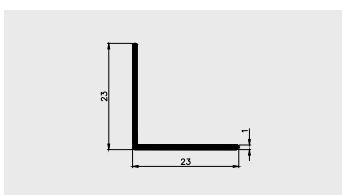

■ PROFIL OSŁONOWY DO RANTÓW OKIENNYCH

AP 970

Nazwa profilu:

Profil osłonowy rantów okiennych

Materiał:

Pulwer PVC / PVC-P

■ KĄTOWNIKI

AP 529