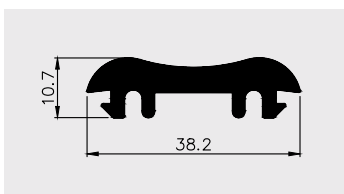

Nazwa profilu:

Profil odbojnika

Materiał:

PVC-P