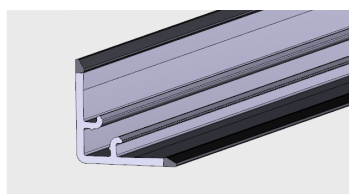

AP 851

Nazwa profilu:

Profil montażowy do wapa AP 850

Materiał:

PVC-U/ PVC-P (coex)

AP 850

Nazwa profilu:

Profil listwy przyblatowej (wysoki)

Materiał:

PVC-U/ PVC-P (coex)

AP 861

Nazwa profilu:

Profil montażowy mini alu-wapa

Materiał:

PVC-U/ PVC-P (coex)

■ OBRZEŻA MEBLOWE

AP 373

Nazwa profilu:

Obrzeże meblowe

Materiał:

PVC-U

AP 375

Nazwa profilu:

Obrzeże meblowe

Materiał:

PVC-U

AP 378

Nazwa profilu:

Obrzeże meblowe

Materiał:

PVC-U