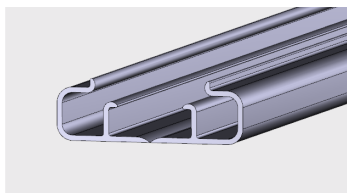

AP 624

Nazwa profilu:

Profil listwy montażowej do wapa

Materiał:

PVC-U