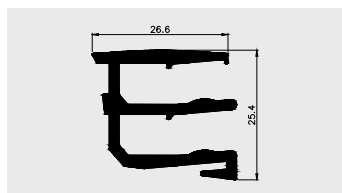

PROFILE PROWADNICY DO SZYB

AP 284

Nazwa profilu:

Profil przewodnicy szyb w urządzeniach chłodniczych

Materiał:

PVC-U