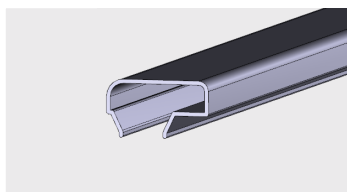

AP 466

Nazwa profilu:

Profil montowany w płycie meblowej

Materiał:

PVC-U