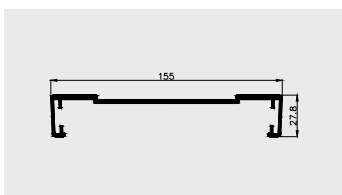

AP 508

Nazwa profilu:

Profil centrali klimatyzacyjnej

Materiał:

PVC-U