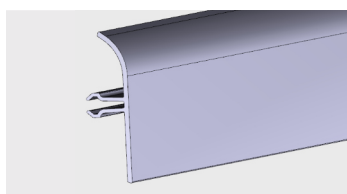

PVC-U/ PVC-P (coex) TR

AP 713

Nazwa profilu:

Profil listwy maskującej

Materiał:

PVC-U

AP 740

Nazwa profilu: