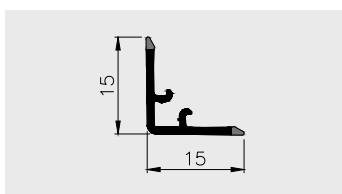

AP 851

Nazwa profilu:

Profil montażowy do wapa AP 850

Materiał:

PVC-U/ PVC-P (coex)

AP 850

Nazwa profilu:

Profil listwy przyblatowej (wysoki)

Materiał:

PVC-U/ PVC-P (coex)

AP 861

Nazwa profilu:

Profil montażowy mini alu-wapa

Materiał:

PVC-U/ PVC-P (coex)

■ OBRZEŻA MEBLOWE

AP 373

Nazwa profilu:

Obrzeże meblowe

Materiał:

PVC-U

AP 375

Nazwa profilu:

Obrzeże meblowe

Materiał:

PVC-U

AP 378

Nazwa profilu:

Obrzeże meblowe

Materiał:

PVC-U