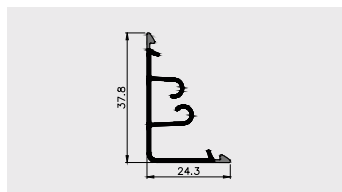

AP 741

Nazwa profilu:

**Profil montażowy wap wysoki
(komplet z AP 740)**

Materiał:

PVC-U/ PVC-P (coex)