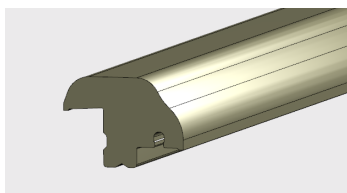

PA BF

AP 901

Nazwa profilu:

Profil przekładki termicznej do stolarki aluminiowej

Materiał:

PA BF

STOLARKA DRZWIOWA

AP 640