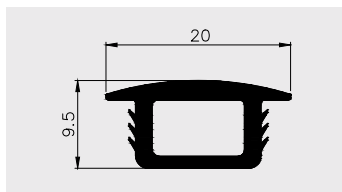

Nazwa profilu:

Profil maskujący do sufitów podwieszanych

Materiał:

PVC-U