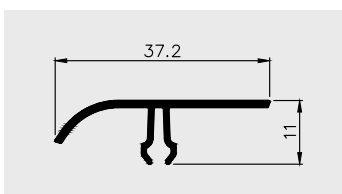

AP 740

Nazwa profilu:

Profil listwy przyblatowej (wysoki)

Materiał:

PVC-U