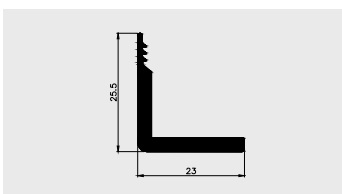

PVC-U

AP 505

Nazwa profilu:

Profil centrali klimatyzacyjnej

Materiał:

PVC-U

AP 506

Nazwa profilu: