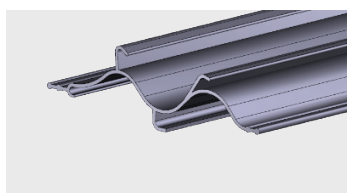

AP 648

Nazwa profilu:

Profil odkraplacza TH 150

Materiał:

PP TV