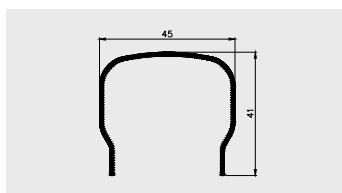

AP 281

Nazwa profilu:

Profil osłony świetlówki

Materiał:

PVC-U TR