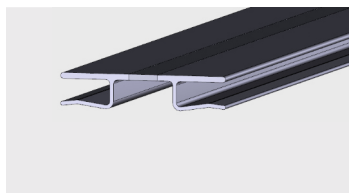

AP 807

Nazwa profilu:

Multicorner

Materiał:

PVC-U/ PVC-P (coex)