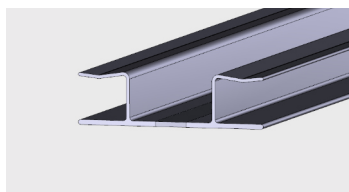

AP 658

Nazwa profilu:

Multicorner

Materiał:

PVC-U/ PVC-P (coex)