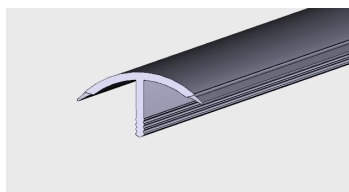

AP 807

Nazwa profilu:

Multicorner

Materiał:

PVC-U/ PVC-P (coex)

MINI WAP

AP 639

Nazwa profilu: