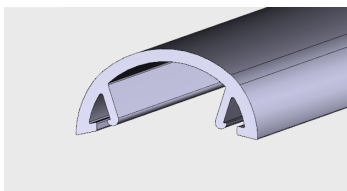

AP 287

Nazwa profilu:

Profil odbojnika (komplet z AP 288)

Materiał:

PVC-P

AP 288

Nazwa profilu:

**Profil montażowy do profilu odbojnika
(komplet z AP287)**