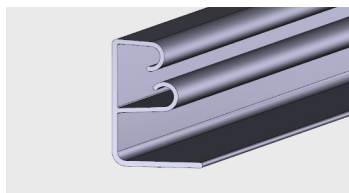

AP 851

Nazwa profilu:

Profil montażowy do wapa AP 850

Materiał:

PVC-U/ PVC-P (coex)