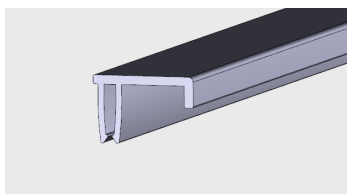

Materiał:

PVC-U

AP 805

Nazwa profilu:

Profil wykończeniowy pod zmywarke

Materiał:

PVC-U/PVC-P

AP 832