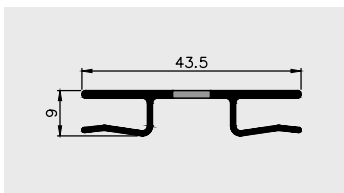

AP 807

Nazwa profilu:

Multicorner

Materiał:

PVC-U/ PVC-P (coex)