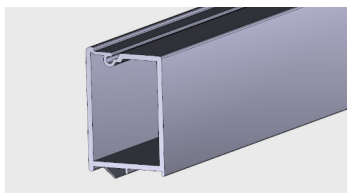

AP 712

Nazwa profilu:

Profil listwy zamkowej

Materiał:

PVC-U/ PVC-P (coex) TR