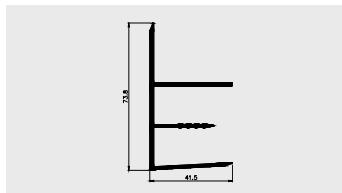

Profil ramki filtra

Materiał:

HIPS

PROFILE DO CENTRAL KLIMATYZACYJNYCH

SYSTEM PROFILI DO CENTRALI KLIMATYZACYJNEJ

AP 500

Nazwa profilu:

Profil centrali klimatyzacyjnej