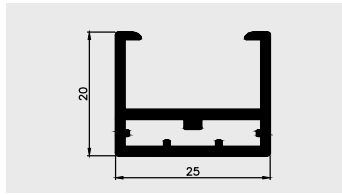

RAMKI FILTRA

AP 591

Nazwa profilu:

Profil ramki filtra

Materiał:

HIPS