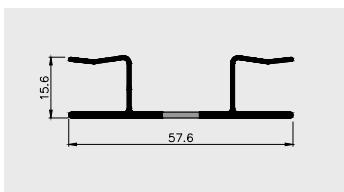

AP 658

Nazwa profilu:

Multicorner

Materiał:

PVC-U/ PVC-P (coex)