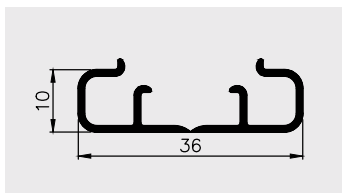

Profil montażowy do wapa

Materiał:

PVC-U/ PVC-P (coex)

AP 624

Nazwa profilu:

Profil listwy montażowej do wapa

Materiał:

PVC-U