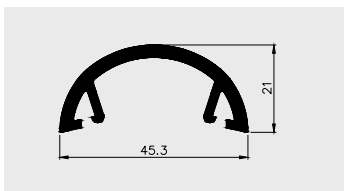

Nazwa profilu:

Profil odbojnika (komplet z AP 288)

Materiał:

PVC-P