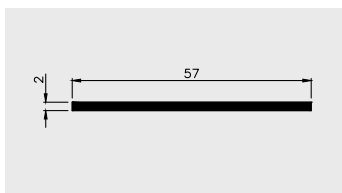

AP 378

Nazwa profilu:

Obrzeże meblowe

Materiał:

PVC-U