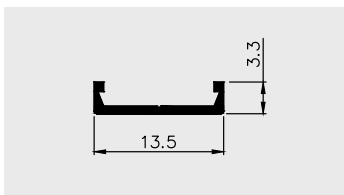

AP 283

Nazwa profilu:

Podstawa do profilu

Materiał:

PVC-U