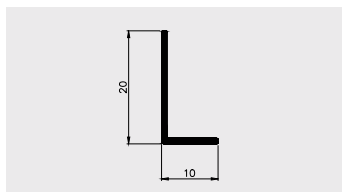

Materiał:

PVC-U

AP 597

Nazwa profilu:

Profil kątowy 25 x 25

Materiał:

PVC-U

AP 598