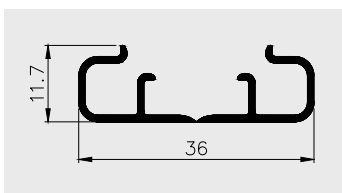

■ PROFILE MONTAŻOWE

AP 361

Nazwa profilu:

Profil montażowy do AP 120

Materiał:

PVC-U