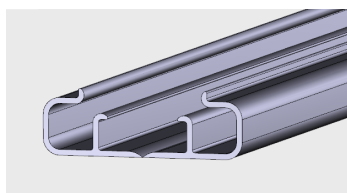

■ PROFILE MONTAŻOWE

AP 361

Nazwa profilu:

Profil montażowy do AP 120

Materiał:

PVC-U