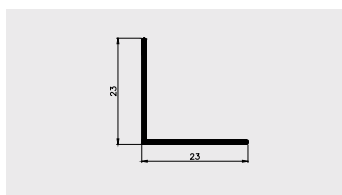

PROFILE KĄTOWE

AP 529

Nazwa profilu:

Profil kątowy 23 x 23

Materiał:

PVC-U