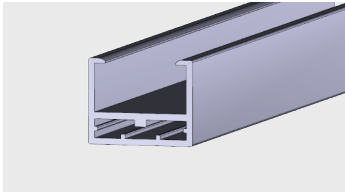

AP 669

Nazwa profilu:

Profil ramki filtra

Materiał:

HIPS

PROFILE DO CENTRAL KLIMATYZACYJNYCH

SYSTEM PROFILI DO CENTRALI KLIMATYZACYJNEJ

AP 500