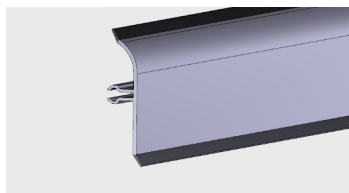

PVC-U/ PVC-P (coex)

AP 851

Nazwa profilu:

Profil montażowy do wapa AP 850

Materiał:

PVC-U/ PVC-P (coex)

AP 850

Nazwa profilu: