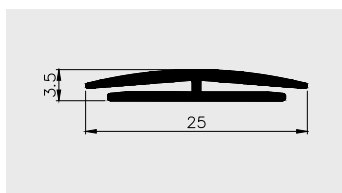

■ PROFILE OSŁONOWE I ŁĄCZENIOWE DO BLACH

AP 264

Nazwa profilu:

Profil łączący blachy

Materiał:

PVC-U