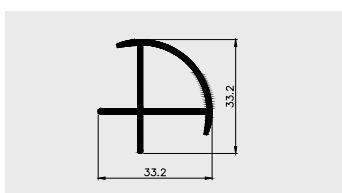

AP 093

Nazwa profilu:

Profil listwy "X"

Materiał:

PVC-U