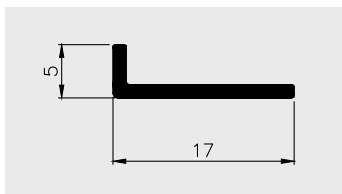

AP 595

Nazwa profilu:

Profil kątowy 17 x 5

Materiał:

PVC-U