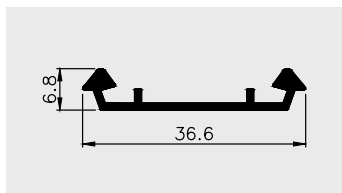

AP 288

Nazwa profilu:

**Profil montażowy do profilu odbojnika
(komplet z AP287)**

Materiał:

PVC-U