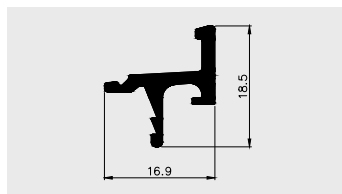

Nazwa profilu:

Profil przekładki termicznej

Materiał:

PVC-U