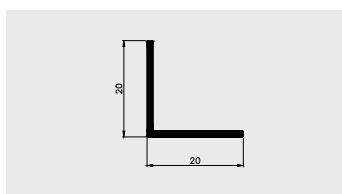

PROFILE KĄTOWE

AP 529

Nazwa profilu:

Profil kątowy 23 x 23

Materiał:

PVC-U

AP 593

Nazwa profilu: