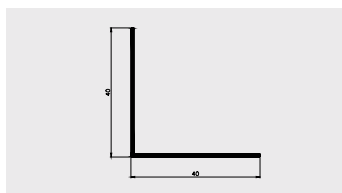

AP 599

Nazwa profilu:

Profil kątowy 40 x 40

Materiał:

PVC-U