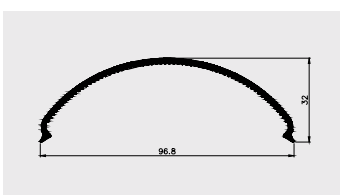

AP 562

Nazwa profilu:

Profil osłonowy

Materiał:

PC