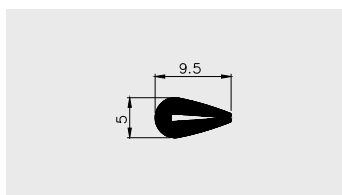

■ PROFILE OSŁONOWE DO URZĄDZEŃ CHŁODNICZYCH

AP 216

Nazwa profilu:

**Profil osłonowy blachy (1mm)
w urządzeniach chłodniczych**

Materiał:

PVC-U