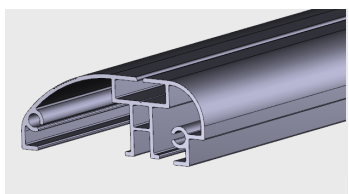

AP 292

Nazwa profilu:

**Profil montażowy do profilu odbojnika
(komplet do AP 291)**

Materiał:

PVC-U

AP 365

Nazwa profilu:

Profil odbojnika