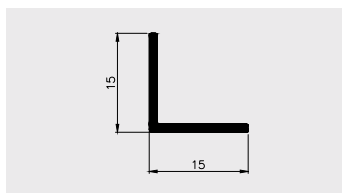

AP 594

Nazwa profilu:

Profil kątowy 15 x 15

Materiał:

PVC-U