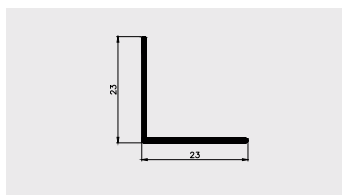

PROFILE KĄTOWE

AP 529

Nazwa profilu:

Profil kątowy 23 x 23

Materiał:

PVC-U

AP 593

Nazwa profilu: