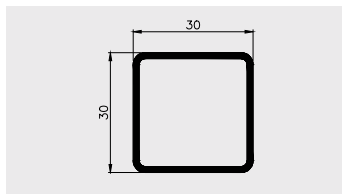

PROFILE DO TUNELI I SZKLARNI OGRODNICZYCH

AP 869