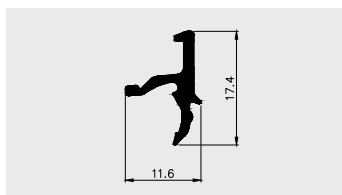

Thermoplast[®]

KATALOG PROFILI

z tworzyw sztucznych

STOLARKA OKIENNA DREWNIANA

AP 252

Nazwa profilu:

Profil przekładki termicznej do okien drewnianych

Materiał: