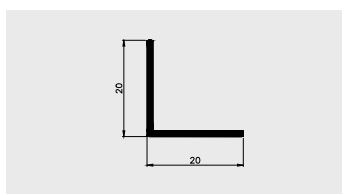

PROFILE KĄTOWE

AP 529

Nazwa profilu:

Profil kątowy 23 x 23

Materiał:

PVC-U

AP 593

Nazwa profilu: