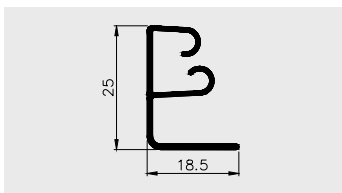

AP 851

Nazwa profilu:

Profil montażowy do wapa AP 850

Materiał:

PVC-U/ PVC-P (coex)