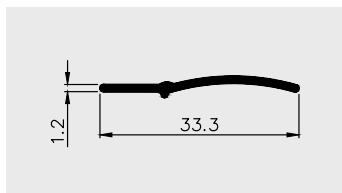

Nazwa profilu:

Profil osłony rolety

Materiał:

PVC-U