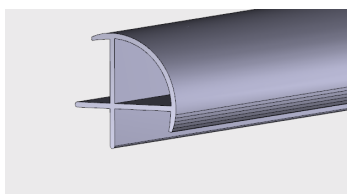

AP 093

Nazwa profilu:

Profil listwy "X"

Materiał:

PVC-U