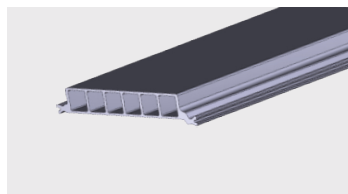

Thermoplast[®]

KATALOG PROFILI

z tworzyw sztucznych

STOLARKA OKIENNA DREWNIANA

AP 252

Nazwa profilu:

Profil przekładki termicznej do okien drewnianych

Materiał:

PVC-U

STOLARKA ALUMINIOWA

AP 619

Nazwa profilu:

Profil przekładki termicznej

Materiał:

PVC-U

AP 900

Nazwa profilu:

Profil przekładki termicznej

Materiał:

PA BF

AP 901

Nazwa profilu:

Profil przekładki termicznej

Materiał: