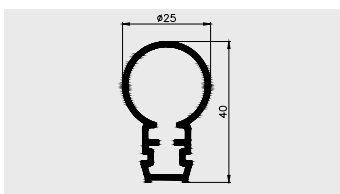

■ KLOSZE OŚWIETLENIA LED

AP 486

Nazwa profilu:

**Profil osłony diody led
(komplet z AP 487)**

Materiał:

PVC-U TR