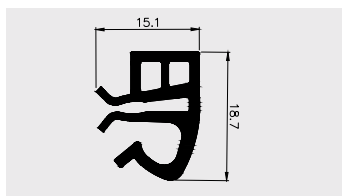

KLIPSY MONTAŻOWE

AP 627

Nazwa profilu:

Klips montażowy

Materiał:

PVC-U