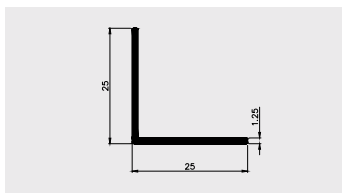

AP 597

Nazwa profilu:

Profil kątowny 25 x 25

Materiał:

PVC-U