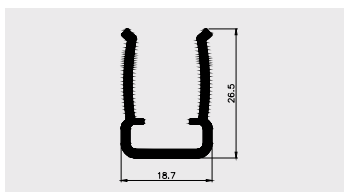

AP 486

Nazwa profilu:

**Profil osłony diody led
(komplet do AP 487)**

Materiał:

PMMA

AP 487

Nazwa profilu:

**Profil montażowy do osłony diody led
(komplet z AP486)**