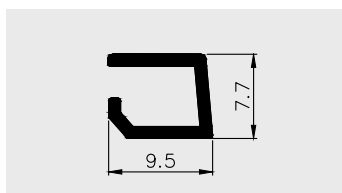

AP 285

Nazwa profilu:

Profil wkładki przewodnicy szyb w urządzeniach chłodniczych

Materiał:

PVC-U