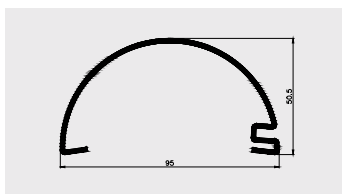

AP 485

Nazwa profilu:

Profil odbojnika

Materiał:

PVC-U