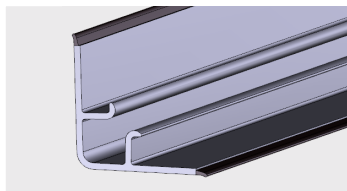

AP 691

Nazwa profilu:

Profil montażowy alu-wapa

Materiał:

PVC-U/ PVC-P (coex)