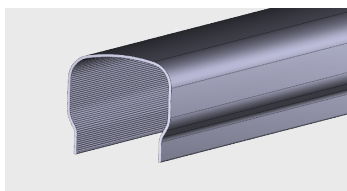

AP 221

Nazwa profilu:

Profil osłony świetlówki

Materiał:

PMMA

AP 281

Nazwa profilu:

Profil osłony świetlówki