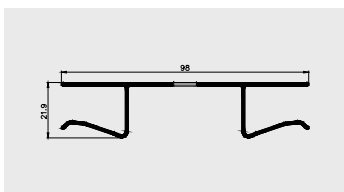

AP 682

Nazwa profilu:

Obrzeże meblowe

Materiał:

PVC-U

MULTICORNER

AP 645

Nazwa profilu: