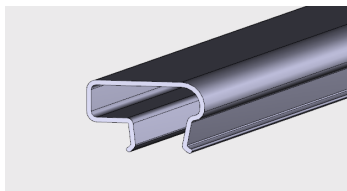

Materiał:

PVC-U

AP 551

Nazwa profilu:

Profil listwy cenowej

Materiał:

PVC-U

PROFILE PROWADNIC DO WIESZAKÓW I ZAWIESZEK

AP 488

Nazwa profilu:

Profil prowadnicy do wieszaków i zawieszek w systemach mebli sklepowych

Materiał:

PVC-U

AP 545

Nazwa profilu:

Profil prowadnicy do wieszaków i zawieszek w systemach mebli sklepowych