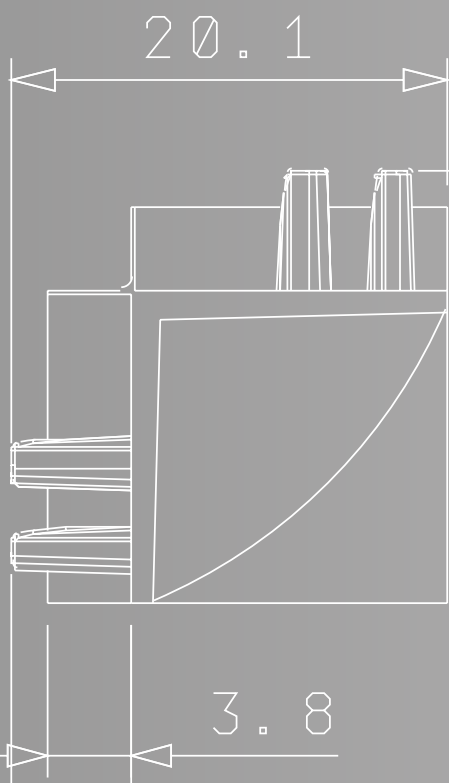

Thermoplast[®]

KATALOG PROFILI

z tworzyw sztucznych

STOLARKA OKIENNA DREWNIANA

AP 252

Nazwa profilu:

Profil przekładki termicznej do okien drewnianych

Materiał: