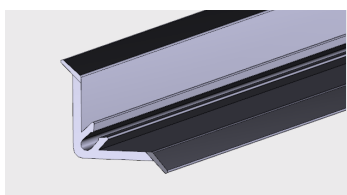

■ PROFILE MONTAŻOWE

AP 361

Nazwa profilu:

Profil montażowy do AP 120

Materiał:

PVC-U

AP 493

Nazwa profilu: