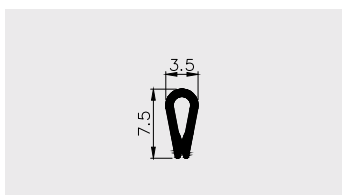

AP 387

Nazwa profilu:

**Profil osłonowy blachy w urządzeniach
chłodniczych**

Materiał:

PVC-U