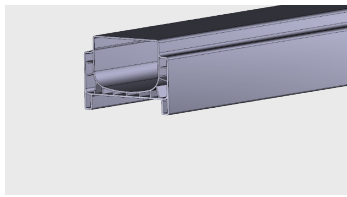

Nazwa profilu:

Profil odkraplacza TH 170

Materiał:

PP TV

PROFILE DO HYDROPONIKI

AP 891

Nazwa profilu:

Profil kanału do hydroponiki