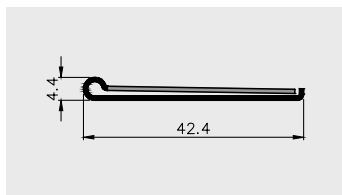

LISTWY CENOWE

AP 224

Nazwa profilu:

Profil listwy cenowej

Materiał:

PVC-U