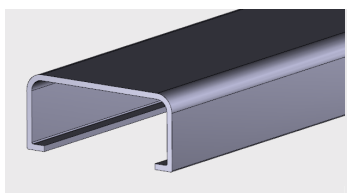

AP 464

Nazwa profilu:

Profil odbojnika szafy chłodniczej

Materiał:

PVC-U