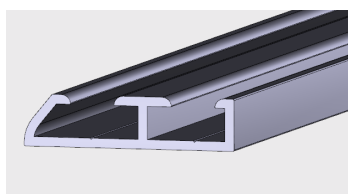

Materiał:
PVC-P

AP 291

Nazwa profilu:
Profil odbojnika

Materiał:
PVC-P

AP 292

Nazwa profilu:
Profil montażowy do profilu odbojnika (komplet do AP 291)

Materiał:
PVC-U

AP 460