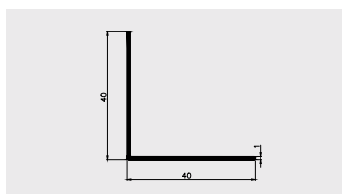

AP 597

Nazwa profilu:

Profil kątowny 25 x 25

Materiał:

PVC-U

AP 598

Nazwa profilu:

Profil kątowny 20 x 10

Materiał:

PVC-U

AP 599

Nazwa profilu:

Profil kątowny 40 x 40

Materiał:

PVC-U

BUDOWNICTWO

■ USZCZELKI

AP 632

Nazwa profilu:

Uniwersalna uszczelka

Materiał:

PVC-U/PVC-P

■ ODBOJNIKI

AP 287

Nazwa profilu:

Profil odbojnika

Materiał: