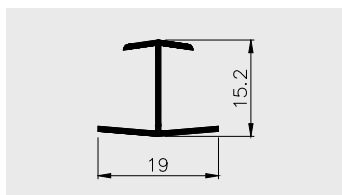

Nazwa profilu:

Profil H

Materiał:

PVC-U