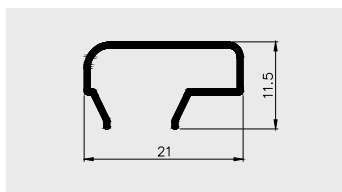

AP 466

Nazwa profilu:

Profil montowany w płycie meblowej

Materiał:

PVC-U