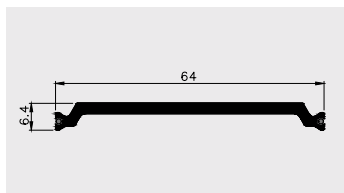

AP 900

Nazwa profilu:

Profil przekładki termicznej do stolarki aluminiowej

Materiał:

PA BF