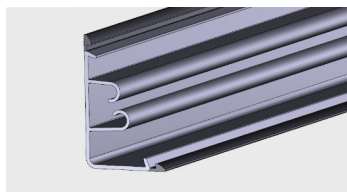

AP 741

Nazwa profilu:

**Profil montażowy wap wysoki
(komplet z AP 740)**

Materiał:

PVC-U/ PVC-P (coex)