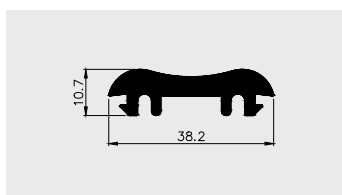

AP 291

Nazwa profilu:
Profil odbojnika

Materiał:
PVC-P