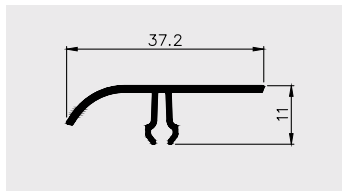

AP 740

Nazwa profilu:

Listwa przyblatowa wysoka

Materiał:

PVC-U