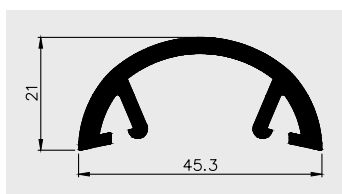

■ ODBOJNIKI

AP 287

Nazwa profilu:

Profil odbojnika

Materiał: