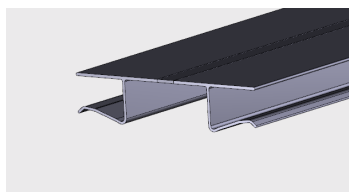

AP 682

Nazwa profilu:

Obrzeże meblowe

Materiał:

PVC-U

MULTICORNER

AP 645

Nazwa profilu: