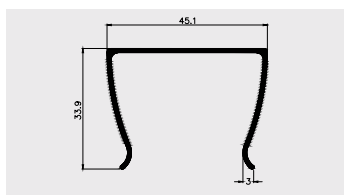

AP 969

Nazwa profilu:

Profil osłonowy ram palet transportowych

Materiał:

Pulwer PVC