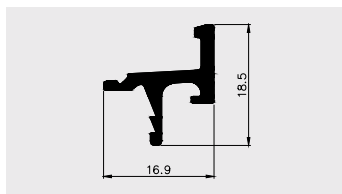

PA BF

PRZEKŁADKI TERMICZNE

AP 252

Nazwa profilu:

Profil przekładki termicznej do stolarki drewnianej

Materiał:

PVC-U

AP 619