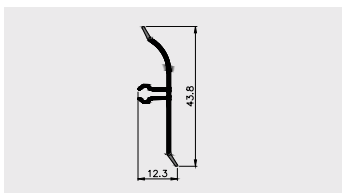

AP 850

Nazwa profilu:

Profil listwy przyblatowej (wysoki)

Materiał:

PVC-U/ PVC-P (coex)