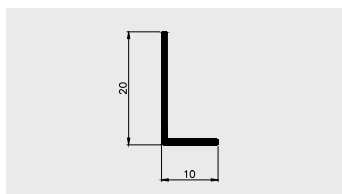

Materiał:

PVC-U

AP 597

Nazwa profilu:

Profil kątowy 25 x 25

Materiał:

PVC-U

AP 598