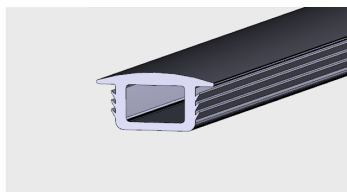

Nazwa profilu:

Profil maskujący do sufitów podwieszanych

Materiał:

PVC-U