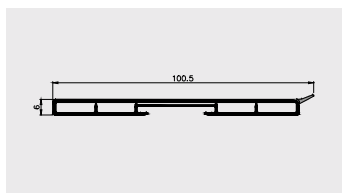

AP 805

Nazwa profilu:

Profil wykończeniowy pod zmywarke

Materiał:

PVC-U/PVC-P