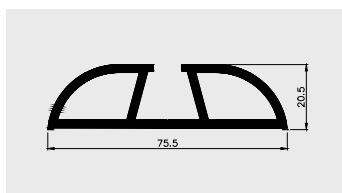

Materiał:
PVC-P

AP 291

Nazwa profilu:
Profil odbojnika

Materiał:
PVC-P

AP 292

Nazwa profilu:
Profil montażowy do profilu odbojnika (komplet do AP 291)

Materiał:
PVC-U

AP 460