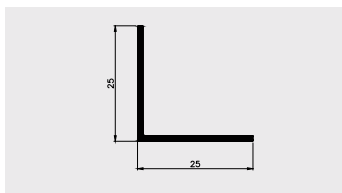

AP 597

Nazwa profilu:

Profil kątowy 25 x 25

Materiał:

PVC-U