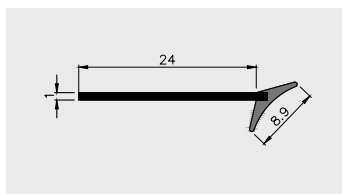

BUDOWNICTWO

■ USZCZELKI

AP 632

Nazwa profilu:

Uniwersalna uszczelka

Materiał:

PVC-U/PVC-P