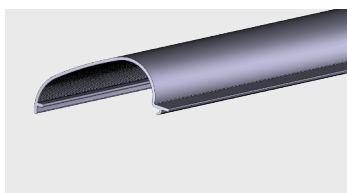

AP 487

Nazwa profilu:

**Profil montażowy do osłony diody led
(komplet z AP 486)**

Materiał:

PVC-U TR

AP 561

Nazwa profilu:

Profil osłonowy