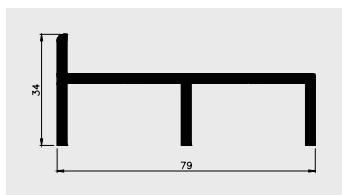

■ PROFILE DO DRZWI PRZESUWNYCH W URZĄDZENIACH CHŁODNICZYCH

AP 399