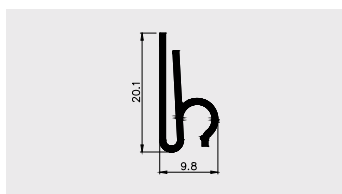

AP 794

Nazwa profilu:

Klips montażowy systemu The Guard

Materiał:

PVC-U

MEBLARSTWO

PROFIL H

AP 244