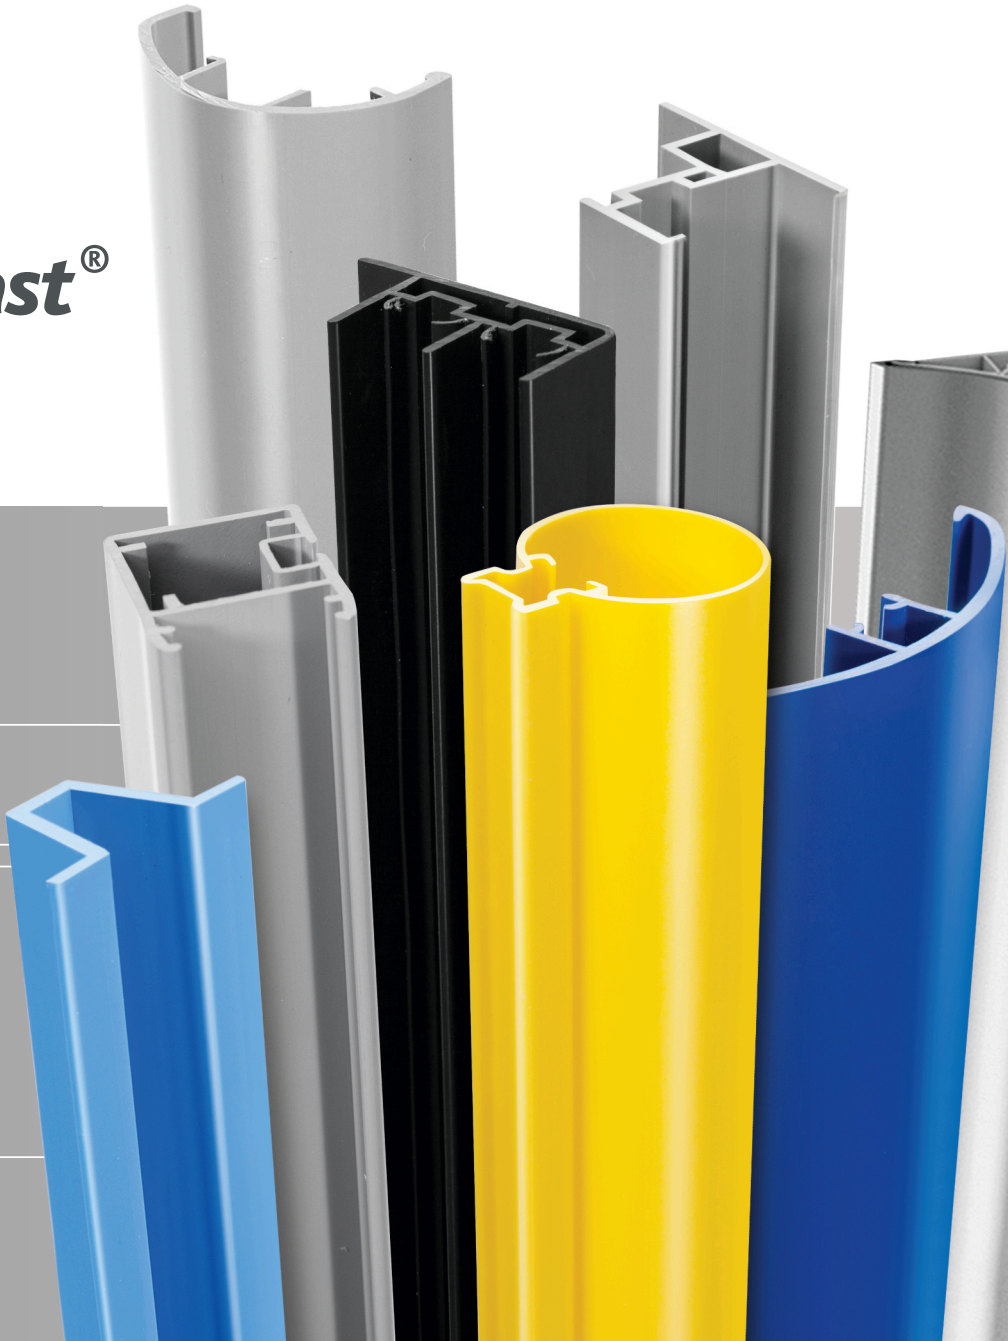

Thermoplast[®]

KATALOG PROFILI

z tworzyw sztucznych

STOLARKA OKIENNA DREWNIANA

AP 252

Nazwa profilu:

Profil przekładki termicznej do okien drewnianych

Materiał: