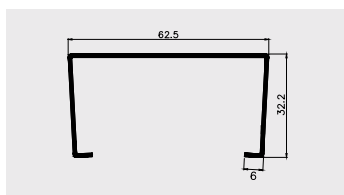

Nazwa profilu:

Profil ramki szyby w drzwiach stalowych

Materiał:

PVC-F

OCHRONNO-OSŁONOWE

PROFILE OSŁONOWE DO RAM PALET TRANSPORTOWYCH

AP 949

Nazwa profilu: