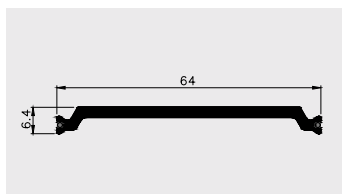

PVC-U

STOLARKA ALUMINIOWA

AP 619

Nazwa profilu:

Profil przekładki termicznej

Materiał:

PVC-U

AP 900