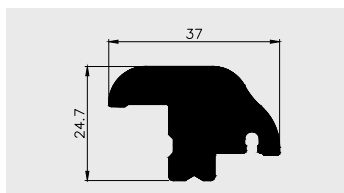

PA BF

AP 901

Nazwa profilu:

Profil przekładki termicznej do stolarki aluminiowej

Materiał:

PA BF

STOLARKA DRZWIOWA

AP 640