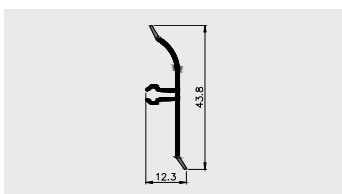

AP 712

Nazwa profilu:

Profil listwy zamkowej

Materiał:

PVC-U/ PVC-P (coex) TR

AP 713

Nazwa profilu:

Profil listwy maskującej

Materiał:

PVC-U

AP 740

Nazwa profilu:

Profil listwy przyblatowej (wysoki)

Materiał:

PVC-U

AP 850

Nazwa profilu:

Profil listwy przyblatowej (wysoki)

Materiał:

PVC-U/ PVC-P (coex)

■ PROFILE MONTAŻOWE

AP 361

Nazwa profilu:

Profil montażowy do AP 120

Materiał:

PVC-U

AP 493

Nazwa profilu:

Profil montażowy do wapa

Materiał:

PVC-U/ PVC-P (coex)