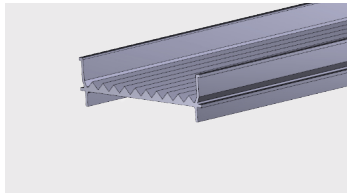

AP 909

Nazwa profilu:

Nordkanal - rynna do uprawy kiełków

Materiał:

PVC-U