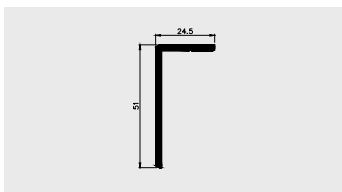

AP 713

Nazwa profilu:

Profil listwy maskującej

Materiał:

PVC-U