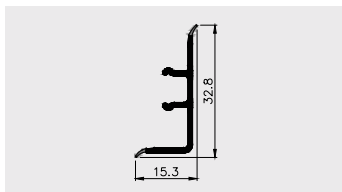

AP 631

Nazwa profilu:

Profil montażowy

Materiał:

PVC-U/ PVC-P (coex)