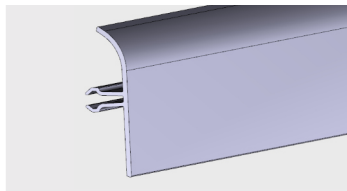

Materiał:

PVC-U

AP 691

Nazwa profilu:

Profil montażowy alu-wapa

Materiał:

PVC-U/ PVC-P (coex)

AP 740