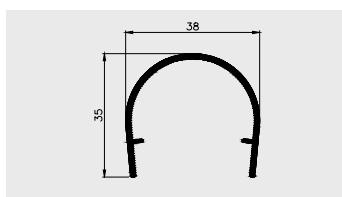

■ PROFILE OŚWIETLENIOWE DO URZĄDZEŃ CHŁODNICZYCH

AP 221

Nazwa profilu:

Profil osłony świetlówki

Materiał:

PMMA