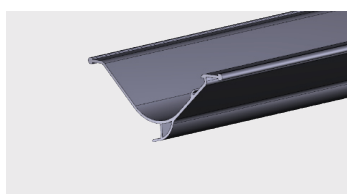

Nazwa profilu:

Profil zaślepiający "sandwich"

Materiał:

PVC-U/PVC-P

■ PROFILE ODKRAPLACZY

AP 565

Nazwa profilu:

Profil odkraplacza TH 100