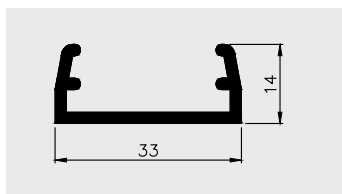

PVC-U

AP 285

Nazwa profilu:

Profil wkładki przewodnicy szyb w urządzeniach chłodniczych

Materiał:

PVC-U

AP 575

Nazwa profilu: