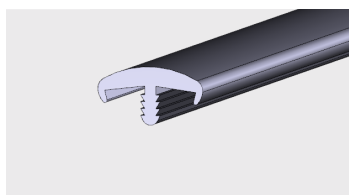

■ RÓŻNE

AP 282

Nazwa profilu:

Grzybek do płyty

Materiał:

PVC-P