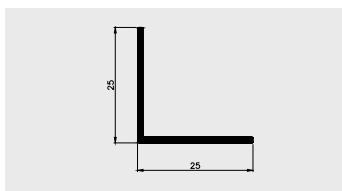

AP 597

Nazwa profilu:

Profil kątowy 25 x 25

Materiał:

PVC-U