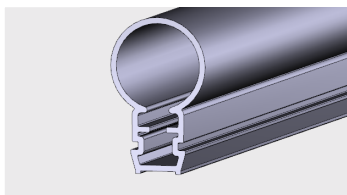

PROFILE OŚWIETLENIA LED

AP 486

Nazwa profilu:

**Profil osłony diody led
(komplet do AP 487)**

Materiał:

PMMA