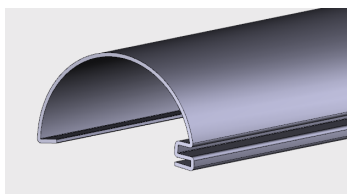

AP 485

Nazwa profilu:

Profil odbojnika

Materiał:

PVC-U