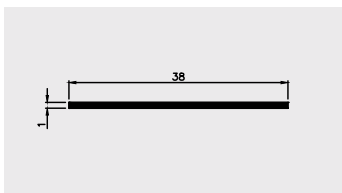

■ OBRZEŻA MEBLOWE

AP 373

Nazwa profilu:

Obrzeże meblowe

Materiał:

PVC-U

AP 375

Nazwa profilu: