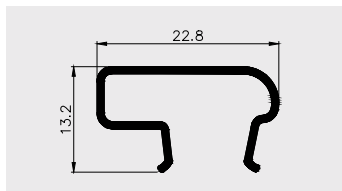

Nazwa profilu:

Profil prowadnicy do wieszaków i zawieszek w systemach mebli sklepowych

Materiał:

PVC-U