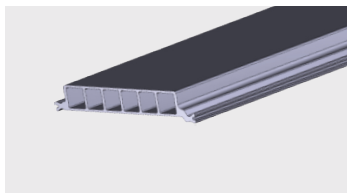

Nazwa profilu:

Profil przekładki termicznej do stolarki aluminiowej

Materiał:

PVC-U

AP 900

Nazwa profilu:

Profil przekładki termicznej do stolarki aluminiowej

Materiał:

PA BF

AP 901

Nazwa profilu:

Profil przekładki termicznej do stolarki aluminiowej

Materiał:

PA BF

STOLARKA DRZWIOWA

AP 640