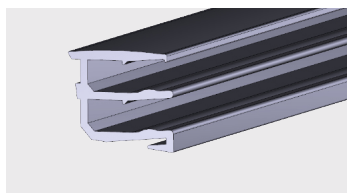

PROFILE PROWADNICY DO SZYB

AP 284

Nazwa profilu:

Profil przewodnicy szyb w urządzeniach chłodniczych

Materiał:

PVC-U