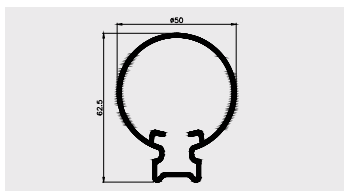

AP 628

Nazwa profilu:

Profil osłony diody led

Materiał:

PMMA

PROFILE ODBOJNIKÓW DO BOKSÓW KASOWYCH

AP 287