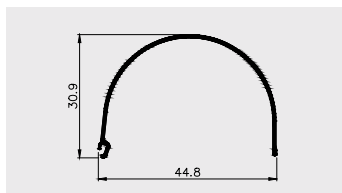

AP 601

Nazwa profilu:

Profil rolety okiennej

Materiał:

PVC-U

PROFILE DO SUFITÓW PODWIESZANYCH

AP 779