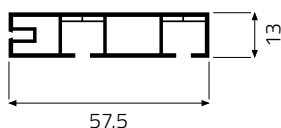

ДВОЙНОЙ ПОТОЛОЧНЫЙ КАРНИЗ

МАТЕРИАЛ	ЦВЕТ	ДЛИНА [М]	УПАКОВКА
ТВЕРДЫЙ ПВХ (PVC-U)	БЕЛЫЙ	1,2 / 1,5 / 1,8 / 2,1 / 2,5 / 3,0 / 3,5 / 4,0	10 ШТУК КОРОБКА

220K.0312KXXXX.00.

ТРОЙНОЙ ПОТОЛОЧНЫЙ КАРНИЗ

МАТЕРИАЛ	ЦВЕТ	ДЛИНА [М]	УПАКОВКА
ТВЕРДЫЙ ПВХ (PVC-U)	БЕЛЫЙ	1,2 / 1,5 / 1,8 / 2,1 / 2,5 / 3,0 / 3,5 / 4,0	10 ШТУК КОРОБКА