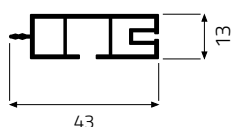

161K.0312KXXXX.00.

ОДИНАРНЫЙ ПОТОЛОЧНЫЙ КАРНИЗ

МАТЕРИАЛ	ЦВЕТ	ДЛИНА [М]	УПАКОВКА
ТВЕРДЫЙ ПВХ (PVC-U)	БЕЛЫЙ	1,2 / 1,5 / 1,8 / 2,1 / 2,5 / 3,0 / 3,5 / 4,0	10 ШТУК КОРОБКА