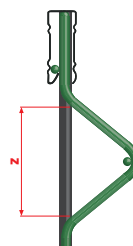

Przyłóż płaską, stabilną powierzchnię do poziomych prętów tylnej części ogrodzenia i zmierz odległość „**y**”, a następnie porównaj to z danymi w tabeli.

Zmierz odległość „**z**” i porównaj z uwagami w tabeli w typie „**B**” i „**D**”

Pomiar ogrodzenia (odległość „y”)	Sugerowany typ profilu „M”	Uwagi
20 - 24 mm	A	
30 - 35 mm	B	Przy szerokości plisy 36.7 mm
36 - 41 mm	C	
30 - 35 mm	D	Przy szerokości plisy 45.7 mm