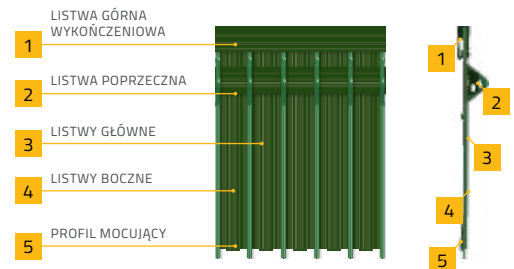

Nie zaleca się instalacji systemu **TheGuard** na obszarach bardzo wietrznych (względny bezpieczeństwa).

SYSTEM THE GUARD

NAZWA PROFILU	SZEROKOŚĆ LISTWY	ROZSTAW MIĘDZY DRUTAMI PANEŁA	GRUBOŚĆ (ściany profilu głównego)	OPAKOWANIE	PANEL
THE GUARD	44 mm	50 mm	0,70 mm	SET	2,5 M X 1,03 M
				SET	2,5 M X 1,23 M
				SET	2,5 M X 1,53 M
				SET	2,5 M X 1,73 M
				SET	2,5 M X 1,93 M
				SET	2,5 M X 2,03 M
THE GUARD	48mm	55 mm	0,70 mm	SET	2,5 M X 1,03 M
				SET	2,5 M X 1,23 M
				SET	2,5 M X 1,53 M
				SET	2,5 M X 1,73 M
				SET	2,5 M X 1,93 M
				SET	2,5 M X 2,03 M

ORYGINALNE OSŁONY OGRODZENIOWE THERMOPLAST®

KOLORY

KOMPATYBILNOŚĆ

KOMPLET ZAWIERA

Każdy zestaw **TheGuard** zawiera wszystkie niezbędne elementy do zastąpienia 1 panelu.

SYSTEM THE GUARD

LISTWY GŁÓWNE	LISTWY BOCZNE	LISTWA POPRZECZNA (cztery wersje w zależności od rodzaju przetłoczenia panelu)	LISTWA GÓRNA WYKOŃCZENIOWA	PROFIL MOCUJĄCY

Komplet składa się z:

- listew głównych do montażu pionowego
- 2 listew bocznych do montażu pionowego (2 węższe listwy do zamontowania na kątach panelu)
- listwy poprzecznej wsuwanej do przetłoczenia panelu (poziomego wygięcia - do wyboru cztery rodzaje).
- listwy górnej wykończeniowej
- profilu mocującego listwy pionowe na dolnym drucie poziomym