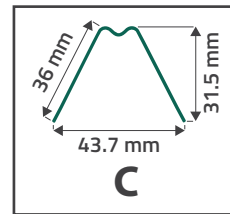

SYSTEM THE GUARD

LISTWY GŁÓWNE	LISTWY BOCZNE	LISTWA POPRZECZNA (cztery wersje w zależności od rodzaju przetłoczenia panelu)	LISTWA GÓRNA WYKOŃCZENIOWA	PROFIL MOCUJĄCY