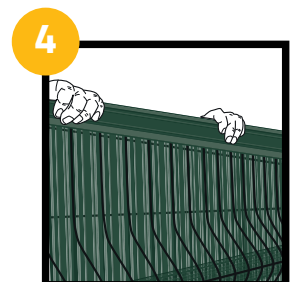

Komplet składa się z:

- listew głównych do montażu pionowego
- 2 listew bocznych do montażu pionowego (2 węższe listwy do zamontowania na kątach panelu)
- listwy poprzecznej wsuwanej do przetłoczenia panelu (poziomego wygięcia - do wyboru cztery rodzaje).
- listwy górnej wykończeniowej
- profilu mocującego listwy pionowe na dolnym drucie poziomym

ŁATWY I SZYBKI MONTAŻ

Montujemy profile mocujące listwy pionowe na dolnym drucie poziomym.

Wsuwamy pionowo listwy boczne oraz główne i montujemy je w profilu mocujących.

Listwę poprzeczną wsuwamy poziomo w przetłoczenie panelu.