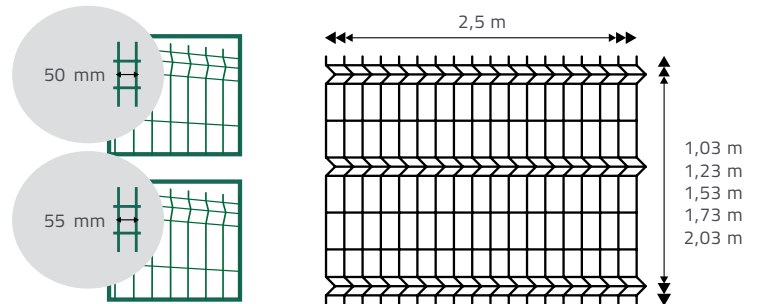

KOMPATYBILNOŚĆ

KOMPLET ZAWIERA

Każdy zestaw **TheGuard** zawiera wszystkie niezbędne elementy do zastąpienia 1 panelu.

SYSTEM THE GUARD

LISTWY GŁÓWNE	LISTWY BOCZNE	LISTWA POPRZECZNA (cztery wersje w zależności od rodzaju przetłoczenia panelu)	LISTWA GÓRNA WYKOŃCZENIOWA	PROFIL MOCUJĄCY

Komplet składa się z:

- listew głównych do montażu pionowego
- 2 listew bocznych do montażu pionowego (2 węższe listwy do zamontowania na kątach panelu)
- listwy poprzecznej wsuwanej do przetłoczenia panelu (poziomego wygięcia - do wyboru cztery rodzaje).
- listwy górnej wykończeniowej
- profilu mocującego listwy pionowe na dolnym drucie poziomym