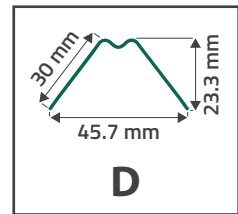

SYSTEM THE GUARD

LISTWY GŁÓWNE	LISTWY BOCZNE	LISTWA POPRZECZNA (cztery wersje w zależności od rodzaju przetłoczenia panelu)	LISTWA GÓRNA WYKOŃCZENIOWA	PROFIL MOCUJĄCY