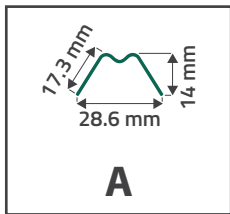

SYSTEM THE GUARD

LISTWY GŁÓWNE	LISTWY BOCZNE	LISTWA POPRZECZNA (cztery wersje w zależności od rodzaju przetłoczenia panelu)	LISTWA GÓRNA WYKOŃCZENIOWA	PROFIL MOCUJĄCY