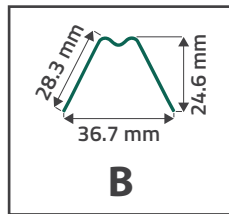

SYSTEM THE GUARD

LISTWY GŁÓWNE	LISTWY BOCZNE	LISTWA POPRZECZNA (cztery wersje w zależności od rodzaju przetłoczenia panelu)	LISTWA GÓRNA WYKOŃCZENIOWA	PROFIL MOCUJĄCY