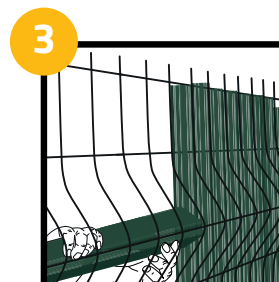

Komplet składa się z:

- listew głównych do montażu pionowego
- 2 listew bocznych do montażu pionowego (2 węższe listwy do zamontowania na kątach panelu)
- listwy poprzecznej wsuwanej do przetłoczenia panelu (poziomego wygięcia - do wyboru cztery rodzaje).
- listwy górnej wykończeniowej
- profilu mocującego listwy pionowe na dolnym drucie poziomym

ŁATWY I SZYBKI MONTAŻ

Montujemy profile mocujące listwy pionowe na dolnym drucie poziomym.

Wsuwamy pionowo listwy boczne oraz główne i montujemy je w profilu mocujących.

Listwę poprzeczną wsuwamy poziomo w przetłoczenie panelu.