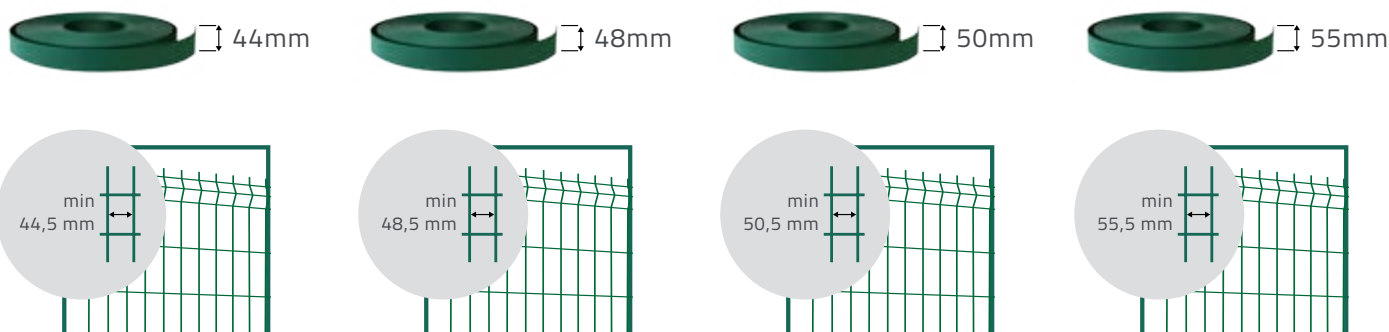

ORYGINALNE TAŚMY OGRODZENIOWE THERMOPLAST®

NOWOCZESNE WZORNICTWO

KOLORY

KLIPSY MONTAŻOWE

DOSTĘPNE SZEROKOŚCI

ŁATWY I SZYBKI MONTAŻ

SZYBKA KALKULACJA

ORYGINALNE OSŁONY OGRODZENIOWE THERMOPLAST®