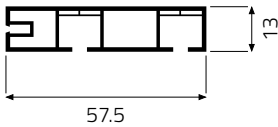

160K.0312KXXXX.00.

DOUBLE CURTAIN RAIL PROFILE

MATERIAL	COLOUR	LENGTH [M]	PACKAGING
hard PVC (PVC-U)	white	1,2 / 1,5 / 1,8 / 2,1 / 2,5 / 3,0 / 3,5 / 4,0	10 pcs. box

220K.0312KXXXX.00.

TRIPLE CURTAIN RAIL PROFILE