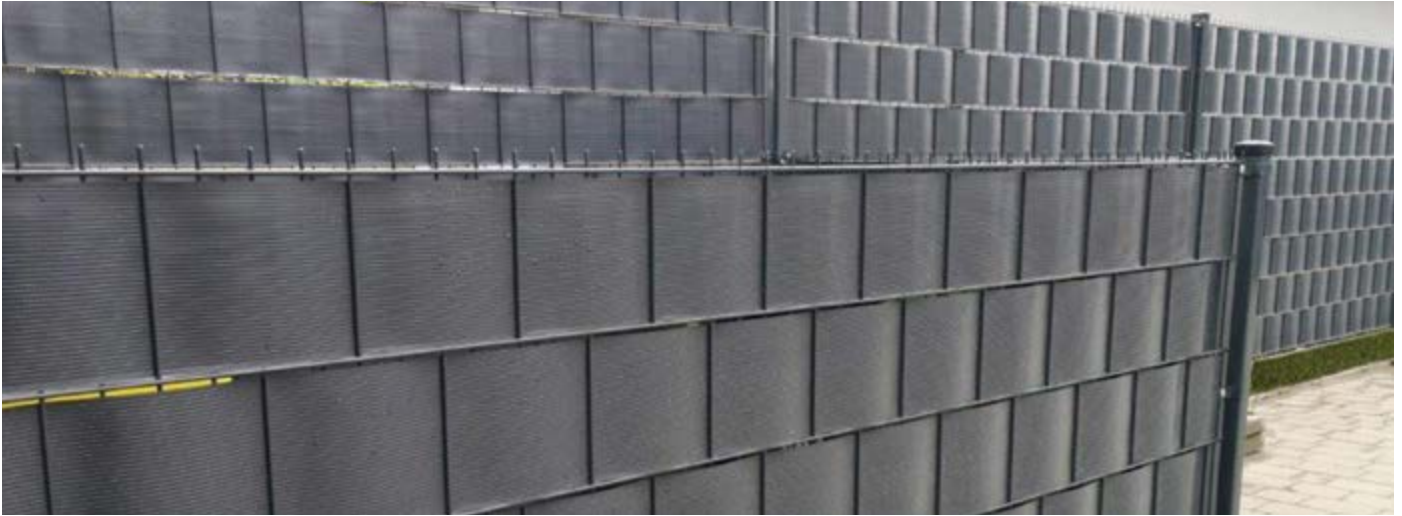

ORIGINAL THERMOPLAST® SICHTSCHUTZSTREIFEN

LITE TAPE

NIEDRIGSTER PREIS

BESTÄNDIG FÜR WETTERBEDINGUNGEN

UV PROTECTION

STRAHLBESTÄNDIG, FARBBESTÄNDIGKEIT

10 JAHRE GARANTIE

VERPACKUNG

35 Lfm. Sichtschutzstreifen
+20 Endclips

SICHTSCHUTZSTREIFEN LITE TAPE

NAME DES PROFILS	BREITE	STÄRKE	GEWICHT	VERPACKUNG		INDEX
				ROLLE		
TCH	190 mm	0,65 mm	450 g/m²	ROLLE	35 Lfm.	TCH.XXXXXK0035.190.KL

LITE TAPE - VERFÜGBARE FARBEN

Andere Farben der Sichtschutzstreifen werden auf Bestellung hergestellt.

Die im Katalog angegebenen Farben können geringfügig von den tatsächlichen Farben abweichen.