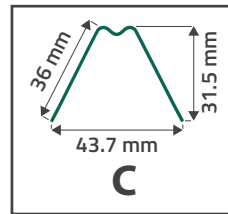

THE GUARD SYSTEM

HAUPTLEISTEN	NEBENLEISTEN	HORIZINTALLEIST (zwei Versionen je nach Typ)	ENDOBERLEISTE	ANBAUPROFIL