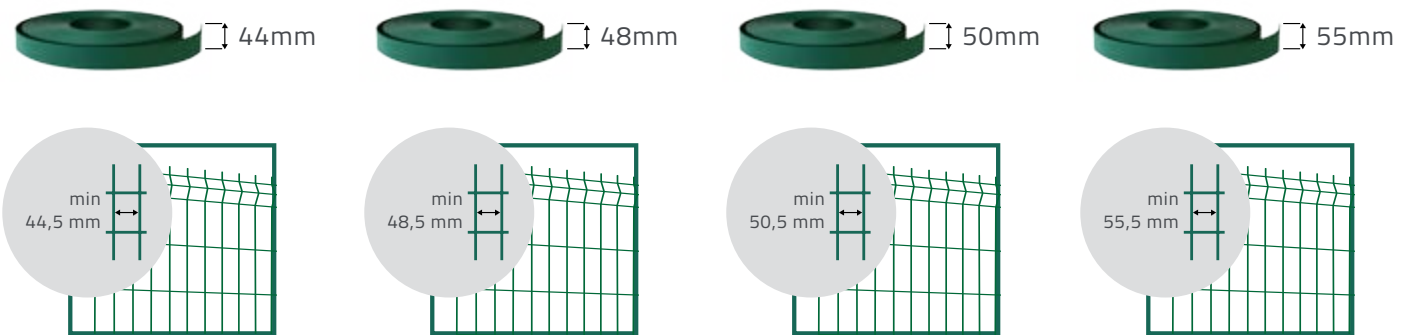

VERPACKUNG

60 Lfm. Sichtschutzstreifen
+ 100 Endclips

SIMPLE LINE SYSTEM - BASIC

NAME DES PROFILS	BREITE	STÄRKE	GEWICHT	VERPACKUNG		INDEX
SP.K06	44 mm	0,65 mm	550-570 g/m ²	ROLLE	60 Lfm.	SP.K06.XXXXK060.44.BS
	48 mm			ROLLE	60 Lfm.	SP.K06.XXXXK060.48.BS
	50 mm			ROLLE	60 Lfm.	SP.K06.XXXXK060.50.BS
	55 mm			ROLLE	60 Lfm.	SP.K06.XXXXK060.55.BS

SIMPLE LINE SYSTEM - ORANGE SKIN

NAME DES PROFILS	BREITE	STÄRKE	GEWICHT	VERPACKUNG		INDEX
SP.K08	44 mm	0,85 mm	580-600 g/m ²	ROLLE	60 Lfm.	SP.K08.XXXXK060.44.O5
	48 mm			ROLLE	60 Lfm.	SP.K08.XXXXK060.48.O5
	50 mm			ROLLE	60 Lfm.	SP.K08.XXXXK060.50.O5
	55 mm			ROLLE	60 Lfm.	SP.K08.XXXXK060.55.O5

ORIGINAL THERMOPLAST® SICHTSCHUTZSTREIFEN

MODERNES DESIGN

FARBEN

CLIPS

VERFÜGBARE BREITE

EINFACHE UND SCHNELLE MONTAGE

SCHNELLE KALKULATION

ORIGINALE THERMOPLAST® ZAUNABDECKUNGEN

Die Installation von **TheGuard** wird nicht empfohlen in sehr windigen Gebieten
(Sicherheitsaspekte).

THE GUARD SYSTEM

NAME DES PROFILS	LEISTEBREITE	ABSTAND ZWISCHEN PANELEDRAHTEN	DICKE (hauptprofilwände)	VERPACKUNG	PANEL
THE GUARD	44 mm	50 mm	0,70 mm	SET	2,5 M X 1,03 M
				SET	2,5 M X 1,23 M
				SET	2,5 M X 1,53 M
				SET	2,5 M X 1,73 M
				SET	2,5 M X 1,93 M
				SET	2,5 M X 2,03 M
THE GUARD	48mm	55 mm	0,70 mm	SET	2,5 M X 1,03 M
				SET	2,5 M X 1,23 M
				SET	2,5 M X 1,53 M
				SET	2,5 M X 1,73 M
				SET	2,5 M X 1,93 M
				SET	2,5 M X 2,03 M