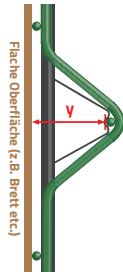

ORIGINALE THERMOPLAST® ZAUNABDECKUNGEN

WICHTIG !

Prüfen Sie anhand der Zeichnung, ob unser **The Guard** System zu Ihrem Zaun passt. Wie mache ich das? Es ist einfach!

x – Prüfen Sie anhand der Zeichnung, ob unser The Guard System zu Ihrem Zaun passt. Wie mache ich das? Es ist einfach!

$x < 33\text{mm}$

Wenn das Maß **x** kleiner als 33 mm ist, wählen Sie den passenden **„M“** Querprofil

Legen Sie eine flache, stabile Oberfläche gegen die horizontalen Stangen auf die Rückseite des Zauns und messen Sie den Abstand **„y“** und dann mit den Daten in der Tabelle vergleichen.

Messen Sie bitte den Abstand **„z“** und vergleichen Sie mit Anmerkungen in der Tabelle bei Typ **„B“** und **„D“**

Zaunabmessung (Abstand „y“)	Vorgeschlagener „M“ Profil	Kommentare
20 - 24 mm	A	
30 - 35 mm	B	Mit einer Faltenbreite von 36,7 mm
36 - 41 mm	C	
30 - 35 mm	D	Mit einer Faltenbreite von 45,7 mm