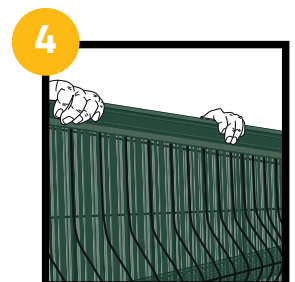

Wir montieren Endoberleiste.