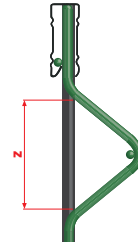

Legen Sie eine flache, stabile Oberfläche gegen die horizontalen Stangen auf die Rückseite des Zauns und messen Sie den Abstand **„y“** und dann mit den Daten in der Tabelle vergleichen.

Messen Sie bitte den Abstand **„z“** und vergleichen Sie mit Anmerkungen in der Tabelle bei Typ **„B“** und **„D“**

Zaunabmessung (Abstand „y“)	Vorgeschlagener „M“ Profil	Kommentare
20 - 24 mm	A	
30 - 35 mm	B	Mit einer Faltenbreite von 36,7 mm
36 - 41 mm	C	
30 - 35 mm	D	Mit einer Faltenbreite von 45,7 mm