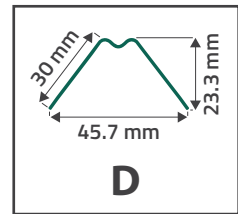

THE GUARD SYSTEM

HAUPTLEISTEN	NEBENLEISTEN	HORIZINTALLEIST (zwei Versionen je nach Typ)	ENDOBERLEISTE	ANBAUPROFIL