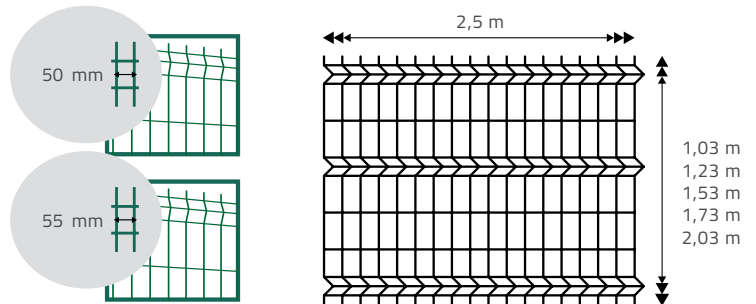

KOMPATIBILITÄT