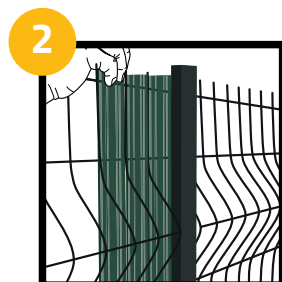

Das Set besteht aus:

- **hauptleisten für vertikale Montage**
- **2 Nebenleiste für vertikale Installation**
(2 schmalere Leisten an den Enden der Paneele montieren)
- **eine eingefügte Horizontalleiste zur Paneeleprägung**
(horizontale Biegung).
- **endoberleiste**
- **Anbauprofil, mit denen die vertikalen Hauptleisten am unteren horizontalen Draht befestigt werden**

EINFACHE UND SCHNELLE MONTAGE

Installieren Montageprofile, mit denen die vertikalen Leisten am unteren horizontalen Draht befestigt werden.

Setzen Sie die Seiten- und Hauptplatten vertikal ein und installieren sie in anbauprofil.