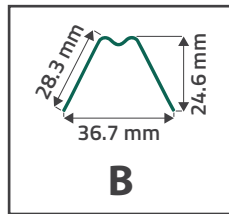

Das Set besteht aus:

- **hauptleisten für vertikale Montage**
- **2 Nebenleiste für vertikale Installation**
(2 schmalere Leisten an den Enden der Paneele montieren)
- **eine eingefügte Horizontalleiste zur Paneeleprägung**
(horizontale Biegung).
- **endoberleiste**
- **Anbauprofil, mit denen die vertikalen Hauptleisten am unteren horizontalen Draht befestigt werden**