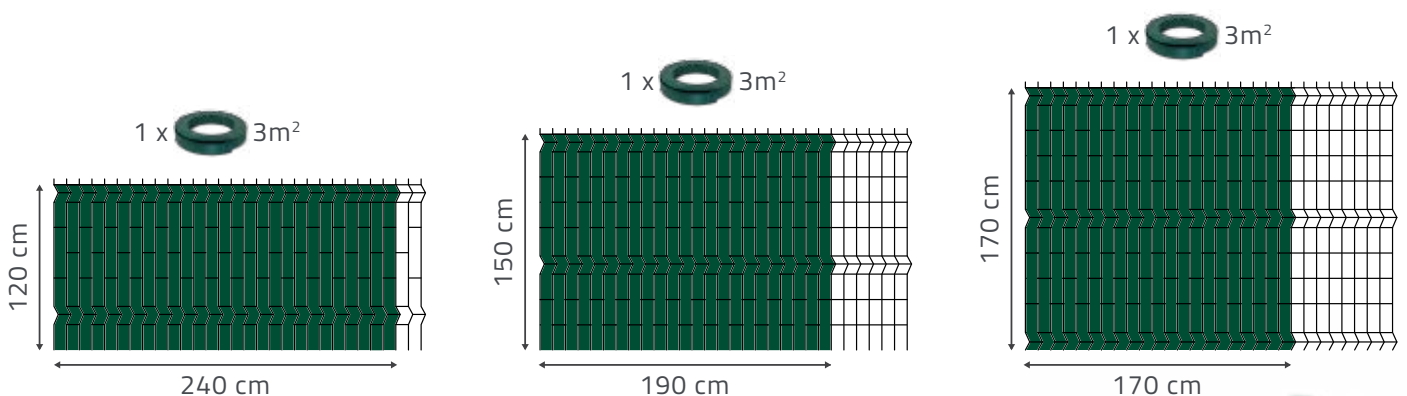

SIMPLE LINE SYSTEM - ORANGE SKIN

NAME DES PROFILS	BREITE	STÄRKE	GEWICHT	VERPACKUNG		INDEX
SP.K08	44 mm	0,85 mm	580-600 g/m ²	ROLLE	60 Lfm.	SP.K08.XXXXK060.44.O5
	48 mm			ROLLE	60 Lfm.	SP.K08.XXXXK060.48.O5
	50 mm			ROLLE	60 Lfm.	SP.K08.XXXXK060.50.O5
	55 mm			ROLLE	60 Lfm.	SP.K08.XXXXK060.55.O5

ORIGINAL THERMOPLAST® SICHTSCHUTZSTREIFEN

MODERNES DESIGN

FARBEN

CLIPS

VERFÜGBARE BREITE

EINFACHE UND SCHNELLE MONTAGE

SCHNELLE KALKULATION

ORIGINALE THERMOPLAST® ZAUNABDECKUNGEN