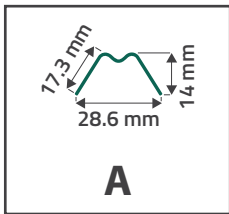

Das Set besteht aus:

- **hauptleisten für vertikale Montage**
- **2 Nebenleiste für vertikale Installation**
(2 schmalere Leisten an den Enden der Paneele montieren)
- **eine eingefügte Horizontalleiste zur Paneeleprägung**
(horizontale Biegung).
- **endoberleiste**
- **Anbauprofil, mit denen die vertikalen Hauptleisten am unteren horizontalen Draht befestigt werden**