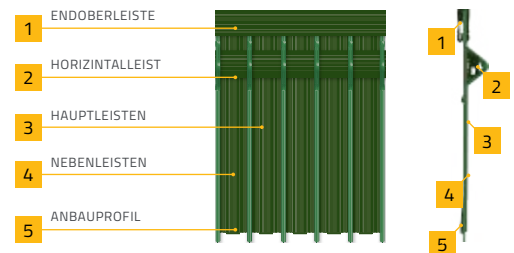

Die Installation von **TheGuard** wird nicht empfohlen in sehr windigen Gebieten
(Sicherheitsaspekte).

THE GUARD SYSTEM

NAME DES PROFILS	LEISTEBREITE	ABSTAND ZWISCHEN PANELEDRAHTEN	DICKE (hauptprofilwände)	VERPACKUNG	PANEL
THE GUARD	44 mm	50 mm	0,70 mm	SET	2,5 M X 1,03 M
				SET	2,5 M X 1,23 M
				SET	2,5 M X 1,53 M
				SET	2,5 M X 1,73 M
				SET	2,5 M X 1,93 M
				SET	2,5 M X 2,03 M
THE GUARD	48mm	55 mm	0,70 mm	SET	2,5 M X 1,03 M
				SET	2,5 M X 1,23 M
				SET	2,5 M X 1,53 M
				SET	2,5 M X 1,73 M
				SET	2,5 M X 1,93 M
				SET	2,5 M X 2,03 M

ORIGINALE THERMOPLAST® ZAUNABDECKUNGEN

FARBEN

KOMPATIBILITÄT

SET ENTHÄLT

Jedes **TheGuard-Set** enthält alle erforderlichen Elemente, um 1 Panel abzudecken.

THE GUARD SYSTEM

HAUPTLEISTEN	NEBENLEISTEN	HORIZINTALLEIST (zwei Versionen je nach Typ)	ENDOBERLEISTE	ANBAUPROFIL

Das Set besteht aus:

- **hauptleisten für vertikale Montage**
- **2 Nebenleiste für vertikale Installation**
(2 schmalere Leisten an den Enden der Paneele montieren)
- **eine eingefügte Horizontalleiste zur Paneeleprägung**
(horizontale Biegung).
- **endoberleiste**
- **Anbauprofil, mit denen die vertikalen Hauptleisten am unteren horizontalen Draht befestigt werden**

EINFACHE UND SCHNELLE MONTAGE

Installieren Montageprofile, mit denen die vertikalen Leisten am unteren horizontalen Draht befestigt werden.

Setzen Sie die Seiten- und Hauptplatten vertikal ein und installieren sie in anbauprofil.