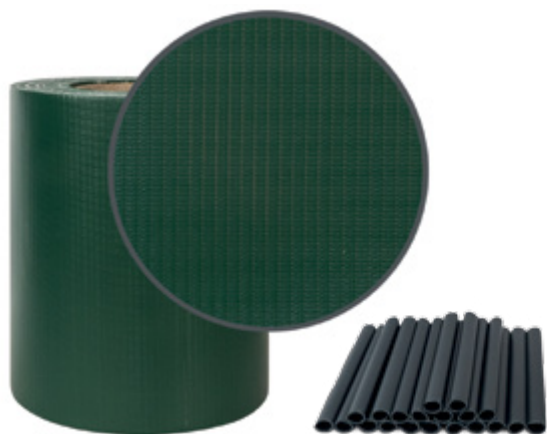

TH 329 (RAL 9003)

TH 520 (RAL 6005)

TH 770 (RAL 8011)

TH 909 (RAL 7040)

TH 945 (RAL 7016)

TH 900 (RAL 900)

Inne kolory taśm produkowane są na zamówienie. Prezentowana kolorystyka w katalogu może nieznacznie odbiegać od rzeczywistych kolorów.

KONFIGURATOR TAŚM OGRODZENIOWYCH

Zaprojektuj swoje ogrodzenie i balkon!

ORYGINALNE TAŚMY OGRODZENIOWE THERMOPLAST®

LITE TAPE

NAJNIŻSZA
CENA

ODPORNE NA
WARUNKI
POGODOWE

ODPORNE NA
PROMIENIOWANIE,
TRWAŁOŚĆ KOLORU