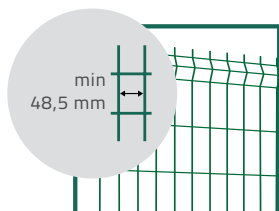

ORYGINALNE TAŚMY OGRODZENIOWE THERMOPLAST®

NOWOCZESNE WZORNICTWO

KOLORY

KLIPSY MONTAŻOWE

DOSTĘPNE SZEROKOŚCI

ŁATWY I SZYBKI MONTAŻ

Docinamy taśmę na odpowiednią długość.

Mocujemy taśmę wraz z klipsem na dolnym drucie panela.