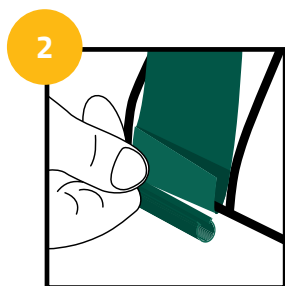

ORYGINALNE TAŚMY OGRODZENIOWE THERMOPLAST®

NOWOCZESNE WZORNICTWO

KOLORY

KLIPSY MONTAŻOWE

DOSTĘPNE SZEROKOŚCI

ŁATWY I SZYBKI MONTAŻ

Docinamy taśmę na odpowiednią długość.

Mocujemy taśmę wraz z klipsem na dolnym drucie panela.