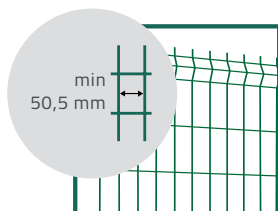

ORYGINALNE TAŚMY OGRODZENIOWE THERMOPLAST®

NOWOCZESNE WZORNICTWO

KOLORY

KLIPSY MONTAŻOWE

DOSTĘPNE SZEROKOŚCI

ŁATWY I SZYBKI MONTAŻ

Docinamy taśmę na odpowiednią długość.

Mocujemy taśmę wraz z klipsem na dolnym drucie panela.