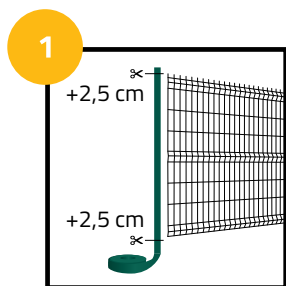

ORYGINALNE TAŚMY OGRODZENIOWE THERMOPLAST®

NOWOCZESNE WZORNICTWO

KOLORY

KLIPSY MONTAŻOWE

DOSTĘPNE SZEROKOŚCI

ŁATWY I SZYBKI MONTAŻ

Docinamy taśmę na odpowiednią długość.

Mocujemy taśmę wraz z klipsem na dolnym drucie panela.