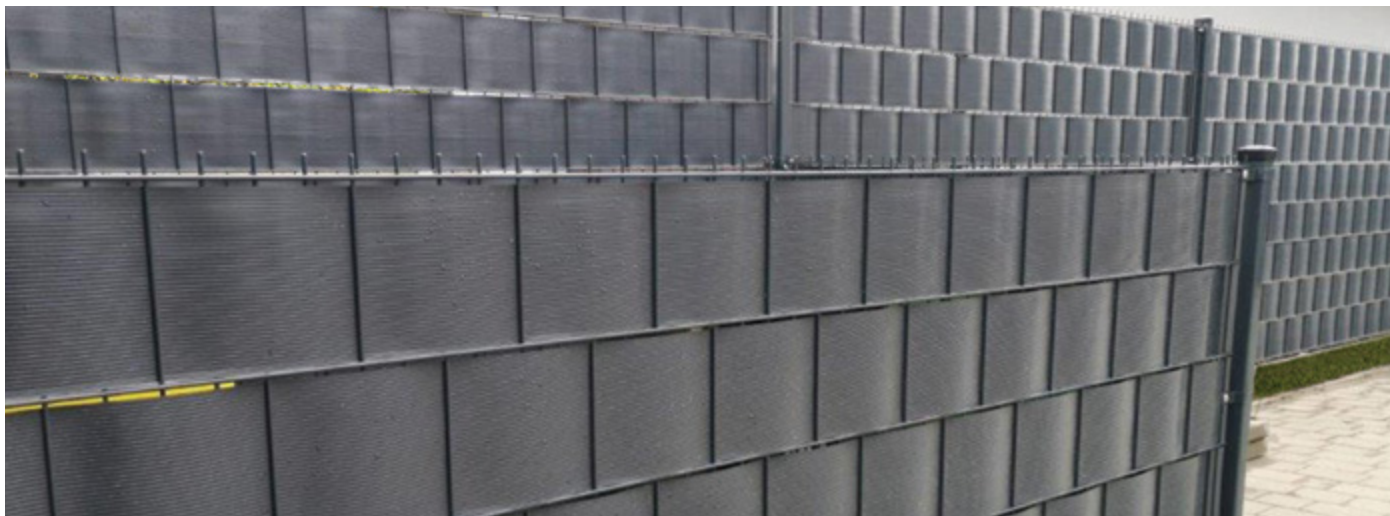

ORYGINALNE TAŚMY OGRODZENIOWE THERMOPLAST®

LITE TAPE

NAJNIŻSZA
CENA

ODPORNE NA
WARUNKI
POGODOWE

ODPORNE NA
PROMIENIOWANIE,
TRWAŁOŚĆ KOLORU

1 ROK
GWARANCJI

OPAKOWANIE

30m taśmy ogrodzeniowej
+20 klipsów zakończeniowych

TAŚMA OGRODZENIOWA LITE TAPE

NAZWA PROFILU	SZEROKOŚĆ	GRUBOŚĆ	GRAMATURA	OPAKOWANIE		INDEX
				ROLKA	35 mb	
TCH	190 mm	0,65 mm	450 g/m²	ROLKA	35 mb	TCH.XXXXXK0035.190.KL