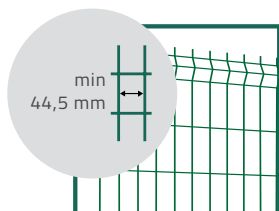

ORYGINALNE TAŚMY OGRODZENIOWE THERMOPLAST®

NOWOCZESNE WZORNICTWO

KOLORY

KLIPSY MONTAŻOWE

DOSTĘPNE SZEROKOŚCI

ŁATWY I SZYBKI MONTAŻ

Docinamy taśmę na odpowiednią długość.

Mocujemy taśmę wraz z klipsem na dolnym drucie panela.