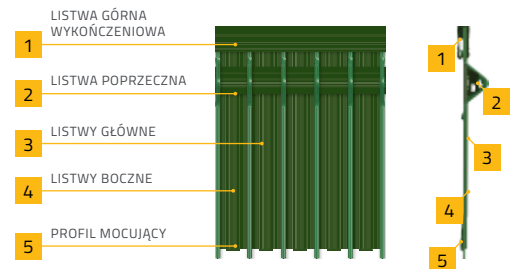

Nie zaleca się instalacji systemu **TheGuard** na obszarach bardzo wietrznych (względny bezpieczeństwa).

SYSTEM THE GUARD

NAZWA PROFILU	SZEROKOŚĆ LISTWY	ROZSTAW MIĘDZY DRUTAMI PANEŁA	GRUBOŚĆ (ściany profilu głównego)	OPAKOWANIE	PANEL
THE GUARD	44 mm	50 mm	0,70 mm	SET	2,5 M X 1,03 M
				SET	2,5 M X 1,23 M
				SET	2,5 M X 1,53 M
				SET	2,5 M X 1,73 M
				SET	2,5 M X 1,93 M
				SET	2,5 M X 2,03 M
THE GUARD	48mm	55 mm	0,70 mm	SET	2,5 M X 1,03 M
				SET	2,5 M X 1,23 M
				SET	2,5 M X 1,53 M
				SET	2,5 M X 1,73 M
				SET	2,5 M X 1,93 M
				SET	2,5 M X 2,03 M

ORYGINALNE OSŁONY OGRODZENIOWE THERMOPLAST®

KOLORY

KOMPATYBILNOŚĆ

KOMPLET ZAWIERA

Każdy zestaw **TheGuard** zawiera wszystkie niezbędne elementy do zastąpienia 1 panelu.

SYSTEM THE GUARD

LISTWY GŁÓWNE	LISTWY BOCZNE	LISTWA POPRZECZNA (cztery wersje w zależności od rodzaju przetłoczenia panelu)	LISTWA GÓRNA WYKOŃCZENIOWA	PROFIL MOCUJĄCY

Komplet składa się z:

- listew głównych do montażu pionowego
- 2 listew bocznych do montażu pionowego (2 węższe listwy do zamontowania na kątach panelu)
- listwy poprzecznej wsuwanej do przetłoczenia panelu (poziomego wygięcia - do wyboru cztery rodzaje).
- listwy górnej wykończeniowej
- profilu mocującego listwy pionowe na dolnym drucie poziomym