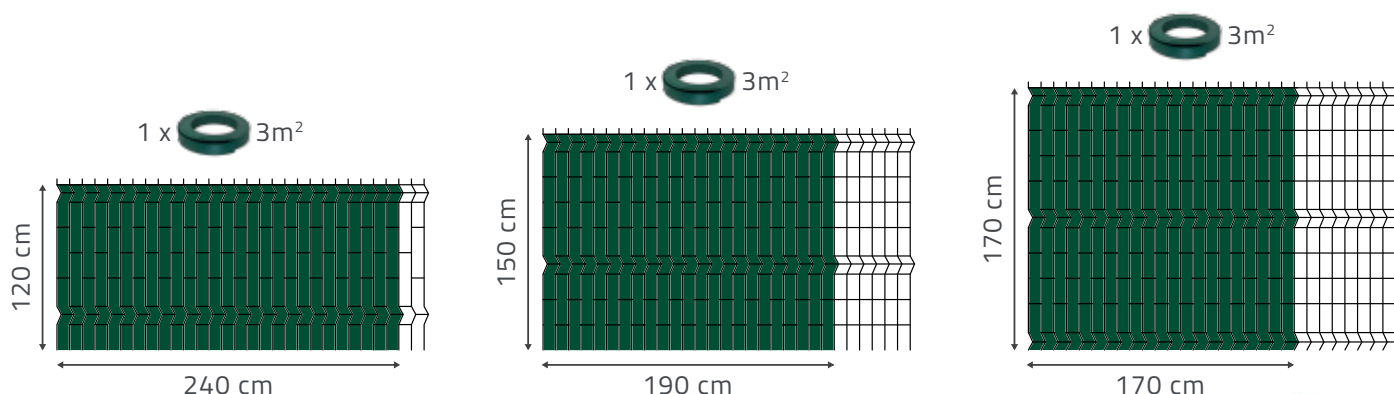

SZYBKA KALKULACJA