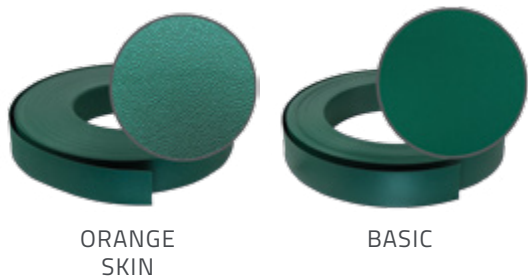

ORYGINALNE TAŚMY OGRODZENIOWE THERMOPLAST®

NOWOCZESNE WZORNICTWO