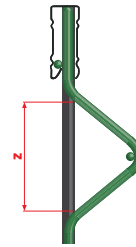

Przyłóż płaską, stabilną powierzchnię do poziomych prętów tylnej części ogrodzenia i zmierz odległość „**y**”, a następnie porównaj to z danymi w tabeli.

Zmierz odległość „**z**” i porównaj z uwagami w tabeli w typie „**B**” i „**D**”

Pomiar ogrodzenia (odległość „y”)	Sugerowany typ profilu „M”	Uwagi
20 - 24 mm	A	
30 - 35 mm	B	Przy szerokości plisy 36.7 mm
36 - 41 mm	C	
30 - 35 mm	D	Przy szerokości plisy 45.7 mm