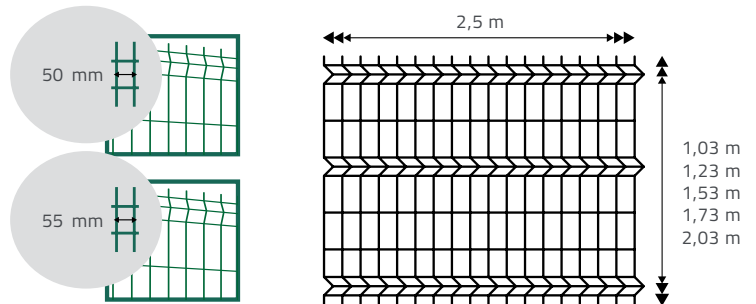

KOMPATYBILNOŚĆ

KOMPLET ZAWIERA

Każdy zestaw **TheGuard** zawiera wszystkie niezbędne elementy do zastąpienia 1 panelu.

SYSTEM THE GUARD

LISTWY GŁÓWNE	LISTWY BOCZNE	LISTWA POPRZECZNA (cztery wersje w zależności od rodzaju przetłoczenia panelu)	LISTWA GÓRNA WYKOŃCZENIOWA	PROFIL MOCUJĄCY

Komplet składa się z:

- listew głównych do montażu pionowego
- 2 listew bocznych do montażu pionowego (2 węższe listwy do zamontowania na kątach panelu)
- listwy poprzecznej wsuwanej do przetłoczenia panelu (poziomego wygięcia - do wyboru cztery rodzaje).
- listwy górnej wykończeniowej
- profilu mocującego listwy pionowe na dolnym drucie poziomym