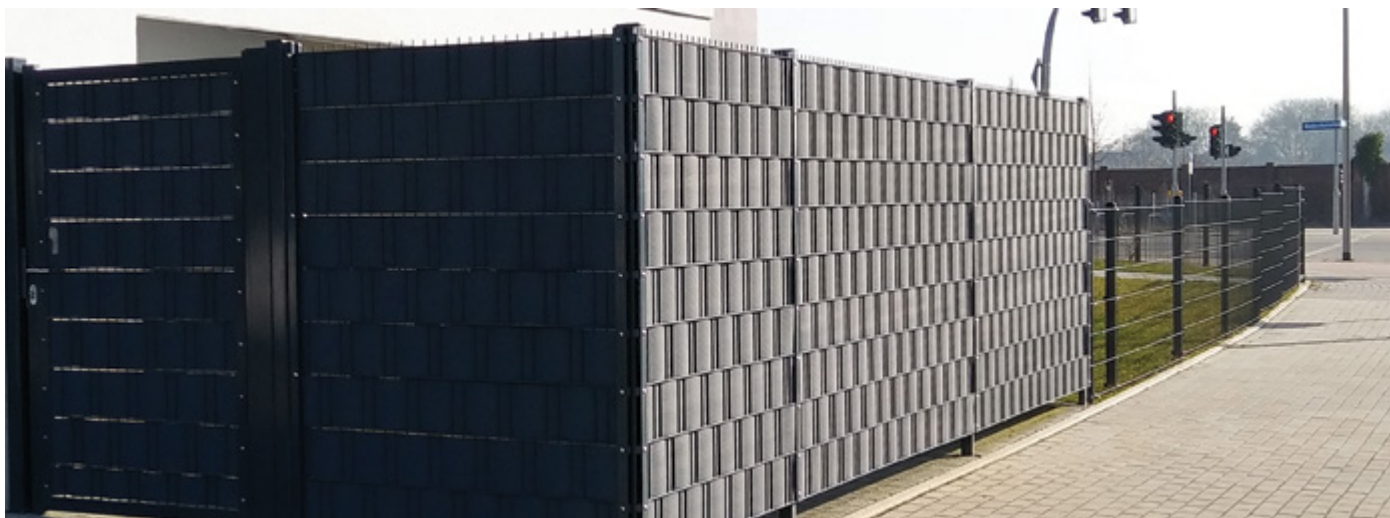

ORYGINALNE TAŚMY OGRODZENIOWE THERMOPLAST®

TECHNORATTAN DUŻY

WYPRODUKOWANE
W POLSCE

PRODUKT
PREMIUM

WYKONANE
Z NAJLEPSZEJ JAKOŚCI
POLIPROPYLENU

ODPORNE NA
WARUNKI
POGODOWE

ODPORNE NA
PROMIENIOWANIE,
TRWAŁOŚĆ KOLORU

10 LAT
GWARANCJI

KLIPSY MONTAŻOWE

AP 785

DOSTĘPNE SZEROKOŚCI:

190 mm

TAŚMA OGRODZENIOWA TECHNORATTAN DUŻY

NAZWA PROFILU	SZEROKOŚĆ	GRUBOŚĆ	GRAMATURA	OPAKOWANIE		INDEX
K20	190 mm	2,0 mm	1210-1250 g/m²	ROLKA	26 mb	K20.XXXXXK0026.190.RW
				ROLKA	5,1 mb	K20.XXXXXK5100.190.RW
				PASY	10 x 2, 55 m	K17.XXXXXK2550.190.RW