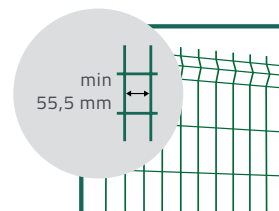

ORYGINALNE TAŚMY OGRODZENIOWE THERMOPLAST®

NOWOCZESNE WZORNICTWO

KOLORY

KLIPSY MONTAŻOWE

DOSTĘPNE SZEROKOŚCI

ŁATWY I SZYBKI MONTAŻ

Docinamy taśmę na odpowiednią długość.

Mocujemy taśmę wraz z klipsem na dolnym drucie panela.