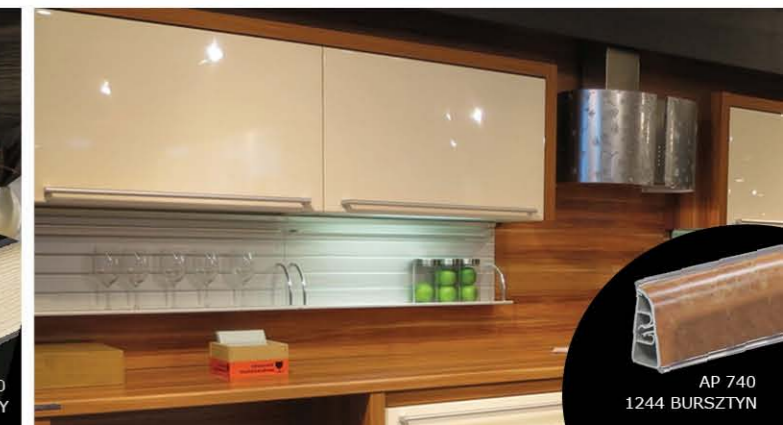

AP 740
1216 CHUCK STONE

AP 740
1237 DOUGLAS JASNY

AP 740
1244 BURSZTYN

AP 189 i AP 637 - Cokoły meblowe 100 mm i 150 mm

Cokół 15 cm skracalny na 12 cm. Teraz żaden wymiar szafki Cię nie zaskoczy.

Profil	Nazwa katalogowa	Opakowanie
AP189	cokół 100	10szt x 3m, 10szt x 4m
AP639	cokół 150	10szt x 3m, 10szt x 4m