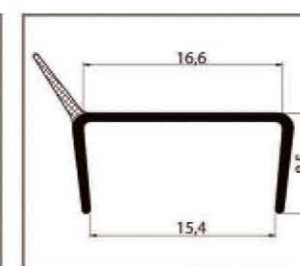

AP 189 i AP 637 - Cokoły meblowe 100 mm i 150 mm

Cokół 15 cm skracalny na 12 cm. Teraz żaden wymiar szafki Cię nie zaskoczy.

Profil	Nazwa katalogowa	Opakowanie
AP189	cokół 100	10szt x 3m, 10szt x 4m
AP639	cokół 150	10szt x 3m, 10szt x 4m

Dodatek 820	Dodatek 820	Dodatek 820
820 srebro mat	1200 aluminium polysk	1201 aluminium mat
Dodatek 1105	Dodatek 1905	Dodatek 1208
1105 biały polysk	1905 czarny polysk łączniki	1208 inox

Na życzenie klienta dopasujemy kolor cokołu do każdego korpusu

Dodatki w kolorach cokołu

Dodatek	Nazwa dodatku	Opakowanie
APK189, 637	zakończenie	25 szt
APŁ189, 637	łącznik	10 szt
APW189,637	łącznik 90 stopni	10 szt
APN189,637	łącznik 135 stopni	10 szt
AMC189,637	multikorner	10 szt

Uszczelka pod cokół - chroni płyty przed wilgocią i zabrudzeniem

AP 241

Profil	Nazwa katalogowa	Opakowanie
AP 659	Listwa uszczelniająca do cokołów płyta 18 mm	50szt x 3m
AP 241	Listwa uszczelniająca do cokołów płyta 16 mm	40szt x 3m