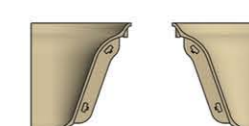

Listwa przyblatowa AP740 – piękna i poza konkurencją!

Nowa lista przyblatowa AP740 wykonana z najlepszych materiałów, posiada uszczelnienia chroniące przed wnikaniem brudu i wilgoci. Gama kolorystyczna listew dopasowana jest idealnie do barwy blatów wiodących producentów.

Profil	Opakowanie	Kolor
AP 740	12 szt x 3m	na str. 6-8

Idealnie dopasowane dodatki do listew przyblatowych

Dodatki do listew przyblatowych – idealne dopasowanie. Posiadamy pełny komplet dodatków do listwy AP740. Ich konstrukcja gwarantuje szybkie i dokładne połączenie listew.

Dodatek	Nazwa dodatku	Opakowanie
AK 740	zakończenie	25 szt
AN 740	narożnik zewnętrzny	25 szt
AW 740	narożnik wewnętrzny	25 szt

AW 740