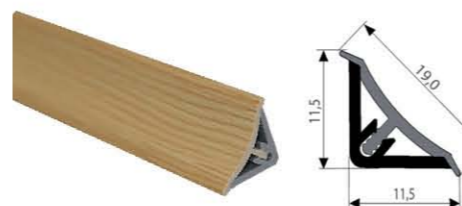

AP 636 - Mini Wap wklęsły dekor