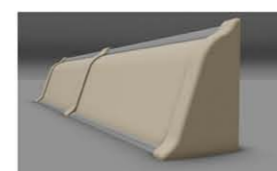

Listwa przyblatowa AP740 – piękna i poza konkurencją!

Nowa lista przyblatowa AP740 wykonana z najlepszych materiałów, posiada uszczelnienia chroniące przed wnikaniem brudu i wilgoci. Gama kolorystyczna listew dopasowana jest idealnie do barwy blatów wiodących producentów.

Profil	Opakowanie	Kolor
AP 740	12 szt x 3m	na str. 6-8

Idealnie dopasowane dodatki do listew przyblatowych

Dodatki do listew przyblatowych – idealne dopasowanie. Posiadamy pełny komplet dodatków do listwy AP740. Ich konstrukcja gwarantuje szybkie i dokładne połączenie listew.

Dodatek	Nazwa dodatku	Opakowanie
AK 740	zakończenie	25 szt
AN 740	narożnik zewnętrzny	25 szt
AW 740	narożnik wewnętrzny	25 szt

AK 740