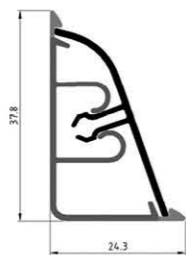

Listwa przyblatowa AP740 – piękna i poza konkurencją!

Nowa lista przyblatowa AP740 wykonana z najlepszych materiałów, posiada uszczelnienia chroniące przed wnikaniem brudu i wilgoci. Gama kolorystyczna listew dopasowana jest idealnie do barwy blatów wiodących producentów.