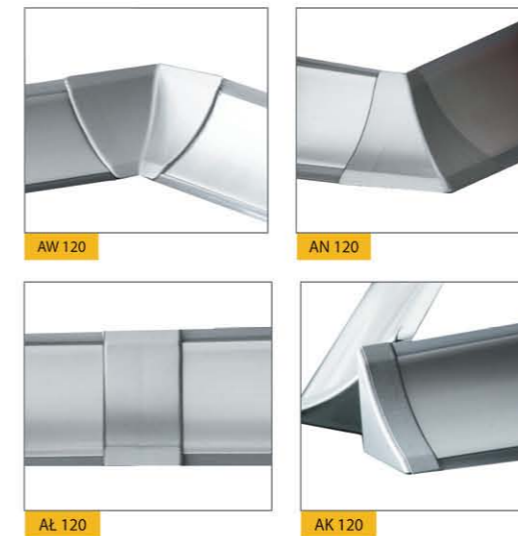

Profil	Opakowanie	Kolor
AP 120	25 szt x 3m	na str. 6-8

AP 121A - Aluminiowa listwa przyblatowa

Listwa posiada walory tradycyjnej listwy przyblatowej oraz nakładki aluminiowej. Wśród jej zalet należy wymienić nieuleganie odkształceniom pod wpływem wysokich temperatur oraz łatwy i szybki montaż.

Profil	Nazwa katalogowa	Opakowanie
AP 121	aluwap	10 szt x 3m

AP 120 A- Aluminiowa nakładka na listwę przyblatową

Innowacyjna nakładka aluminiowa to niezawodne zabezpieczenia listwy przyblatowej. Chroni przed odkształcaniem pod wpływem wysokich temperatur. Nakładka nie wymaga klejenia ani dodatkowych łączników.

Profil	Nazwa katalogowa	Opakowanie
AP 120 A	nakładka aluminiowa	1 szt x 0,80 m

Idealnie dopasowane dodatki do listew przyblatowych

Komplet dodatków

Bez nich nasze listwy nie spełniałyby w pełni swoich funkcji. Ich konstrukcja umożliwia szybkie i trwałe połączenie profili ze sobą. Dla dekorów aluminium posiadamy dopasowania w kolorze srebrnym.

Dodatek	Nazwa dodatku	Opakowanie
AW	narożnik wewnętrzny	25 szt
AN	narożnik zewnętrzny	25 szt
AK	zakończenie	25 szt
AŁ	łącnik	25 szt

Listwa przyblatowa Italo Wap - prosty i nowoczesny design

Listwa przyblatowa **ITALO WAP** to harmonia funkcjonalności i piękna. Została wykonana z wytrzymałego, spienionego PVC, posiada uszczelki chroniące przed brudem i wilgocią. Docinanie narożników jest tak proste jak w listwach drewnianych. Idealne łączenie przy pomocy kleju lub silikonu. Zaślepki zewnętrzne są dostępne w kolorze aluminium. Możliwość stosowania listew w położeniu pionowym i poziomym.