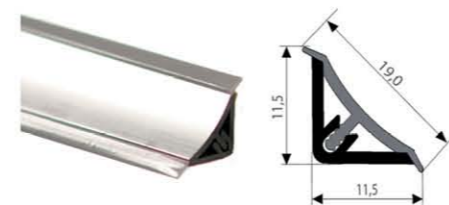

AP 494 - Mini Wap wklęsły