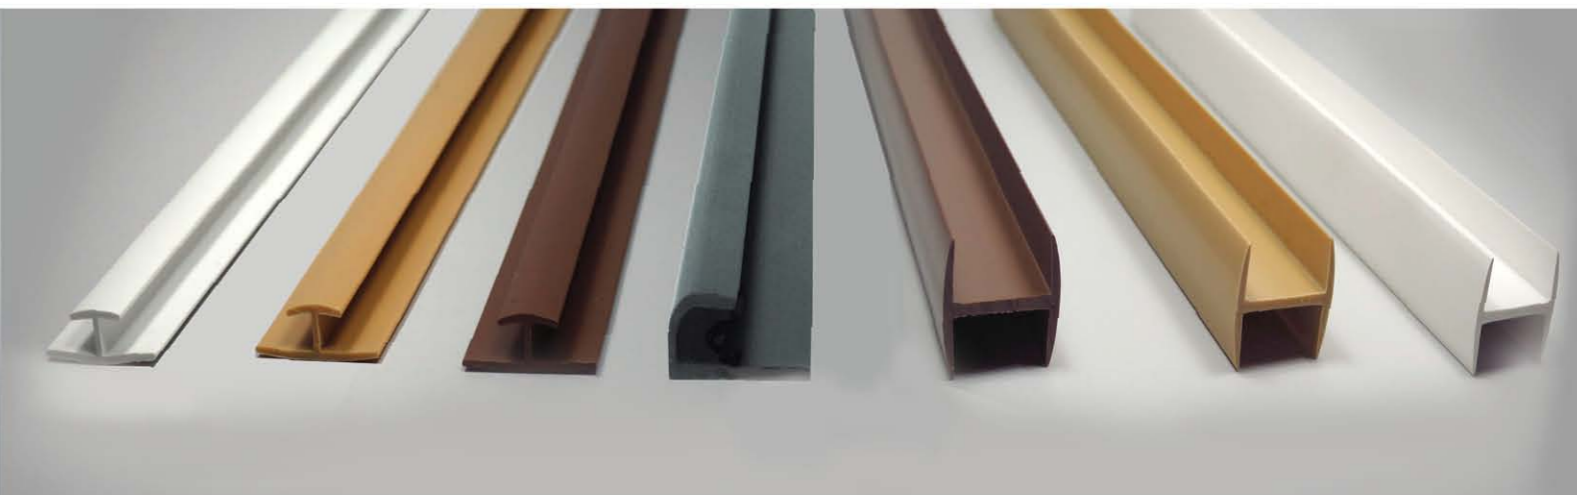

H i J - profile połączeniowo - wykończeniowe

Profil	Zdjęcie	Opakowanie /kolor
AP178		20szt x 2,6m kolory: 301, 706, 708
AP087		20szt x 2,6m kolory: 301, 706, 708
AP177		20szt x 2,6m kolor: 901