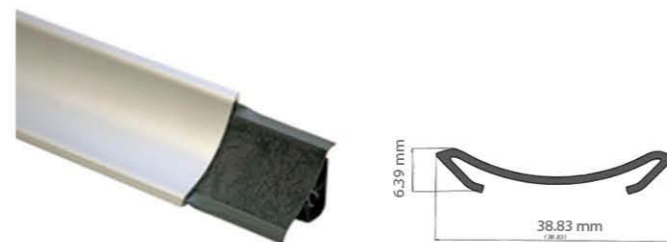

Profil	Opakowanie	Kolor
AP 120	25 szt x 3m	na str. 6-8

AP 121A - Aluminiowa listwa przyblatowa

Listwa posiada walory tradycyjnej listwy przyblatowej oraz nakładki aluminiowej. Wśród jej zalet należy wymienić nieuleganie odkształceniom pod wpływem wysokich temperatur oraz łatwy i szybki montaż.

Profil	Nazwa katalogowa	Opakowanie
AP 121	aluwap	10 szt x 3m

AP 120 A- Aluminiowa nakładka na listwę przyblatową

Innowacyjna nakładka aluminiowa to niezawodne zabezpieczenia listwy przyblatowej. Chroni przed odkształcaniem pod wpływem wysokich temperatur. Nakładka nie wymaga klejenia ani dodatkowych łączników.