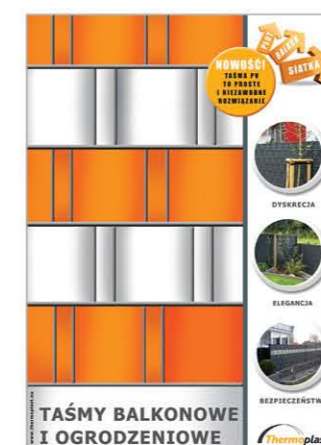

TAŚMY OGRODZENIOWE I BALKONOWE - KATALOG