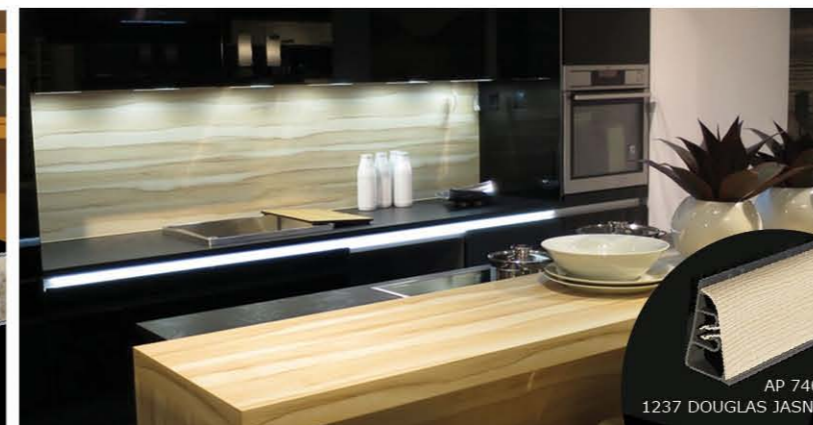

AP 740
1216 CHUCK STONE

AP 740
1237 DOUGLAS JASNY

AP 740
1244 BURSZTYN

AP 189 i AP 637 - Cokoły meblowe 100 mm i 150 mm

Cokół 15 cm skracalny na 12 cm. Teraz żaden wymiar szafki Cię nie zaskoczy.

Profil	Nazwa katalogowa	Opakowanie
AP189	cokół 100	10szt x 3m, 10szt x 4m
AP639	cokół 150	10szt x 3m, 10szt x 4m