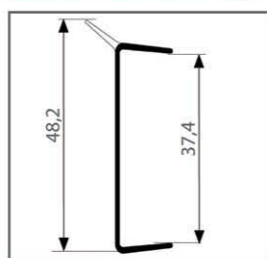

Uniwersalna taśma do maskowania szczelin. Taśma montażowa o grubości 1 mm ułatwia wprowadzenie profilu w szczelinę.

Listwy uszczelniające - do blatów i płyt meblowych

AP 192

AP 269

AP 268

Bezbarwne listwy uszczelniające to proste i wyjątkowo skuteczne rozwiązanie zapobiegające niszczeniu płyt i blatów pod wpływem wilgoci.