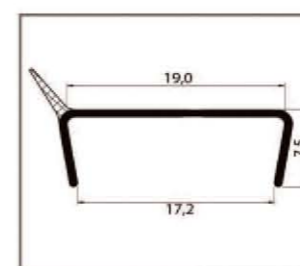

Uszczelka pod cokół - chroni płyty przed wilgocią i zabrudzeniem

AP 659