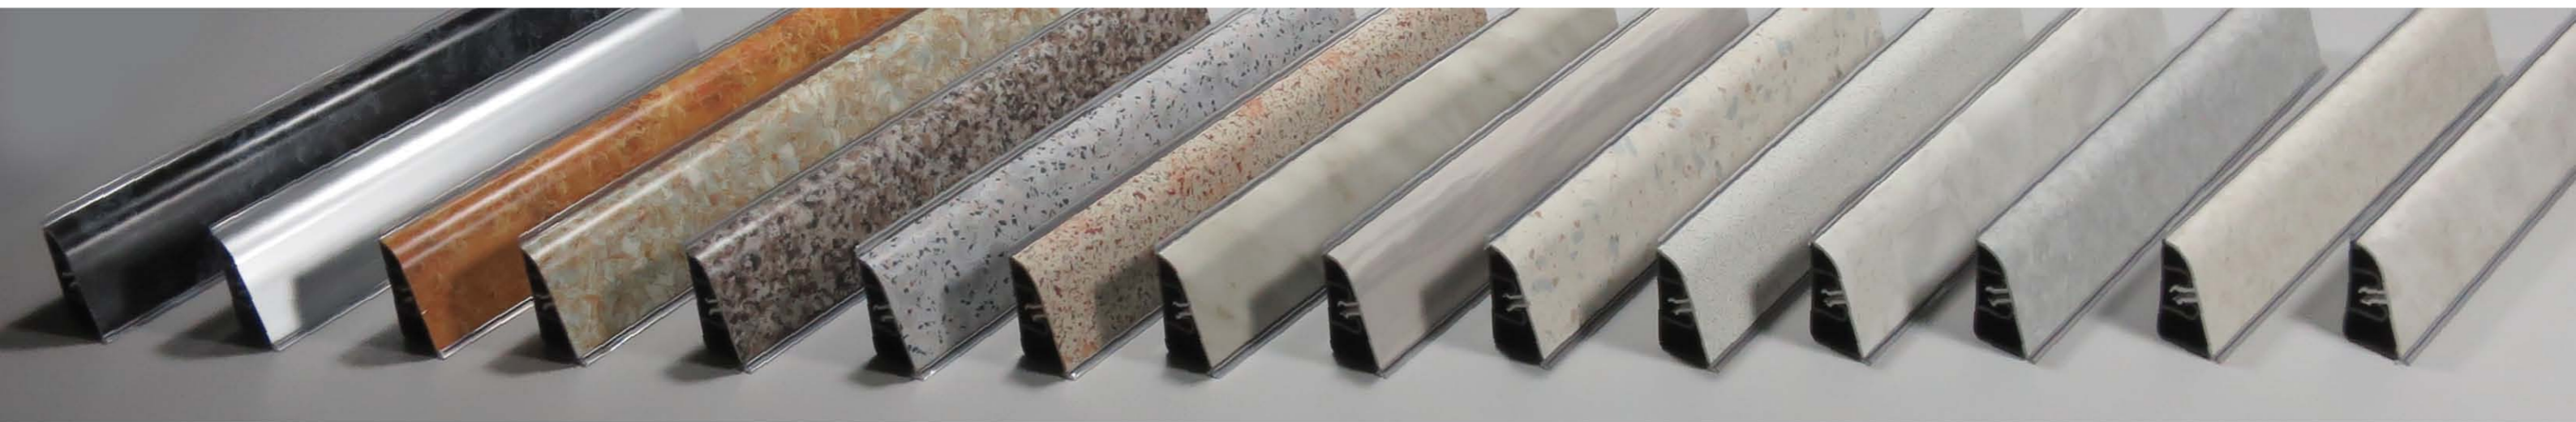

Listwa przyblatowa AP740 – piękna i poza konkurencją!

Nowa lista przyblatowa AP740 wykonana z najlepszych materiałów, posiada uszczelnienia chroniące przed wnikaniem brudu i wilgoci. Gama kolorystyczna listew dopasowana jest idealnie do barwy blatów wiodących producentów.

Profil	Opakowanie	Kolor
AP 740	12 szt x 3m	na str. 6-8

Idealnie dopasowane dodatki do listew przyblatowych

Dodatki do listew przyblatowych – idealne dopasowanie. Posiadamy pełny komplet dodatków do listwy AP740. Ich konstrukcja gwarantuje szybkie i dokładne połączenie listew.

Dodatek	Nazwa dodatku	Opakowanie
AK 740	zakończenie	25 szt
AN 740	narożnik zewnętrzny	25 szt
AW 740	narożnik wewnętrzny	25 szt