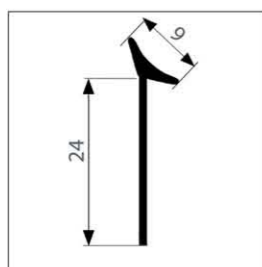

AP 632 Antysylikon - uniwersalna uszczelka o różnorodnym zastosowaniu

Niewiele wyższa od czasopisma

Uniwersalna taśma do maskowania szczelin. Taśma montażowa o grubości 1 mm ułatwia wprowadzenie profilu w szczelinę.