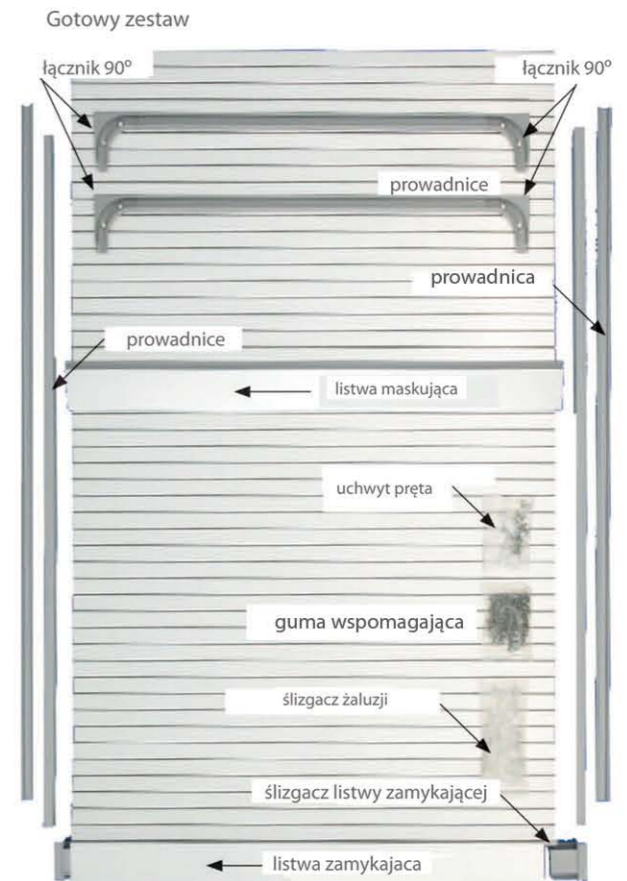

Uszczelka pod cokół - chroni płyty przed wilgocią i zabrudzeniem

AP 659

AP 241

AP 659 - dyskretny i funkcjonalny

AP 241

Profil	Nazwa katalogowa	Opakowanie
AP 659	Listwa uszczelniająca do cokołów płyta 18 mm	50szt x 3m
AP 241	Listwa uszczelniająca do cokołów płyta 16 mm	40szt x 3m

Rolety meblowe - solidne i elastyczne, w pionie i poziomie

Rolety meblowe - kompletne zestawy gotowe do montażu

Maksymalne rozmiary korpusu

Wychodząc naprzeciw zapotrzebowaniu Klientów na gotowe zestawy rolet meblowej, nasza firma wykonuje je na każdy wymiar do wysokości 1500mm i szerokości 1200mm".

Rolety meblowe w profilach do indywidualnego docięcia

Układ rolety w korpusie meblowym

Profil	Nazwa katalogowa	Zdjęcie	Przekrój	Opakowanie /kolor	Profil	Nazwa katalogowa	Zdjęcie	Przekrój	Opakowanie /kolor
MR 270	Profil żaluzji			45 szt. x 2,6m kolory: 820, 1105,1905	MR/MT 276	Profil listwy zamkowej			3 szt. x 2,6m kolory: 820, 1105,1905, 116,141,161, 076,097
MT 470	Profil żaluzji			40 szt. x 2,6m kolory: 116, 141,161, 076,097	MR 277	Profil listwy zamkowej			3 szt. x 2,6m kolory: 820, 1105,1905
AP 271	Prowadnica wewnętrzna			14 szt. x 2,6m kolory: 301, 901,909,832, 816,740	AZ 270 AZ 470	Ślizgacz profilu żaluzji			100 szt. kolor transparent
AP 272	Prowadnica zewnętrzna +podstawa			14 szt. x 2,6m kolory: 909, 301, 901, 816, 832, 706	AZ 271	Łuk 90 do prowadnicy AP271			10 szt. kolory: 301,901,909, 832,816,740
MR 274 MR/MT 274	Profil listwy maskującej			6 szt. x 2,6m kolory: 820,1 105,1905,11 6,141,161,07 6,097	AZ 272	Łuk 90 do prowadnicy AP272			10 szt. kolory: 301,901, 909,832,
					AZ 274	Ślizgacz listwy zamkowej			10 szt. kolory: 301,901, 909,832, 816,740