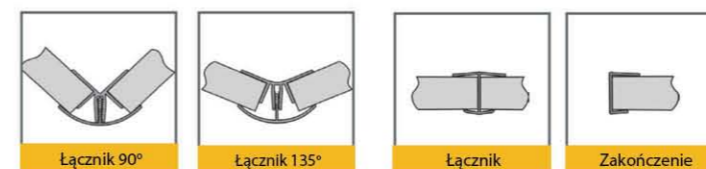

Dodatki w kolorach cokołu

Dodatek	Nazwa dodatku	Opakowanie
APK189, 637	zakończenie	25 szt
APŁ189, 637	łącznik	10 szt
APW189,637	łącznik 90 stopni	10 szt
APN189,637	łącznik 135 stopni	10 szt
AMC189,637	multikorner	10 szt