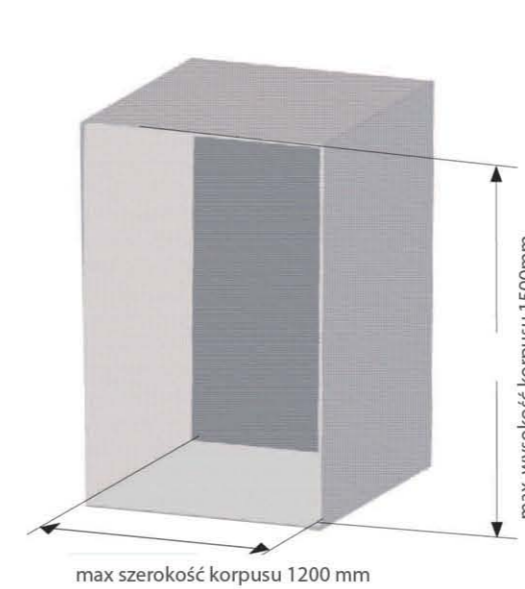

Rolety meblowe - solidne i elastyczne, w pionie i poziomie

Rolety meblowe - kompletne zestawy gotowe do montażu

Maksymalne rozmiary korpusu

Wychodząc naprzeciw zapotrzebowaniu Klientów na gotowe zestawy rolet meblowej, nasza firma wykonuje je na każdy wymiar do wysokości 1500mm i szerokości 1200mm".