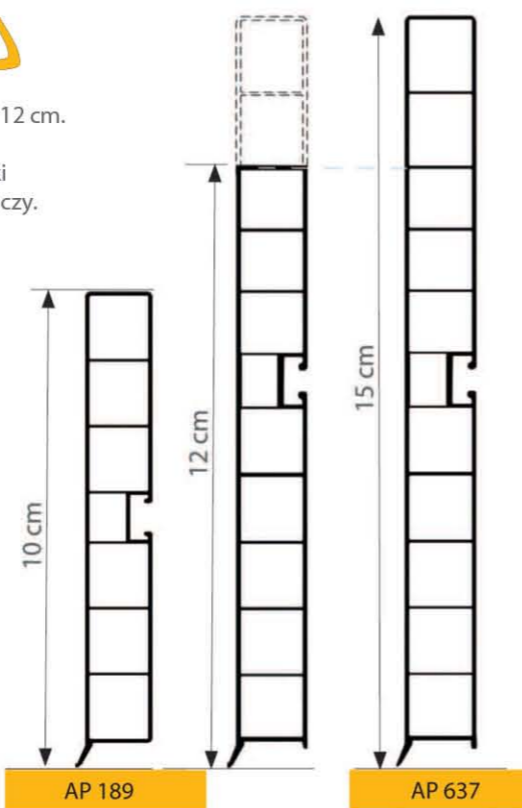

AP 740
1216 CHUCK STONE

AP 740
1237 DOUGLAS JASNY

AP 740
1244 BURSZTYN

AP 189 i AP 637 - Cokoły meblowe 100 mm i 150 mm

Cokół 15 cm skracalny na 12 cm. Teraz żaden wymiar szafki Cię nie zaskoczy.

Profil	Nazwa katalogowa	Opakowanie
AP189	cokół 100	10szt x 3m, 10szt x 4m
AP639	cokół 150	10szt x 3m, 10szt x 4m