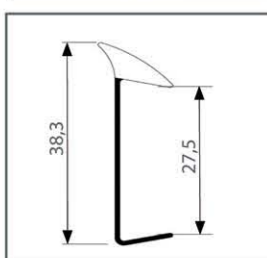

Uniwersalna taśma do maskowania szczelin. Taśma montażowa o grubości 1 mm ułatwia wprowadzenie profilu w szczelinę.

Listwy uszczelniające - do blatów i płyt meblowych

AP 192

AP 269

AP 268

Bezbarwne listwy uszczelniające to proste i wyjątkowo skuteczne rozwiązanie zapobiegające niszczeniu płyt i blatów pod wpływem wilgoci.