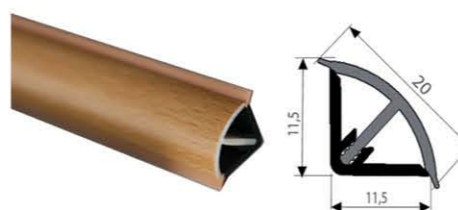

AP 495 - Mini Wap wypukły