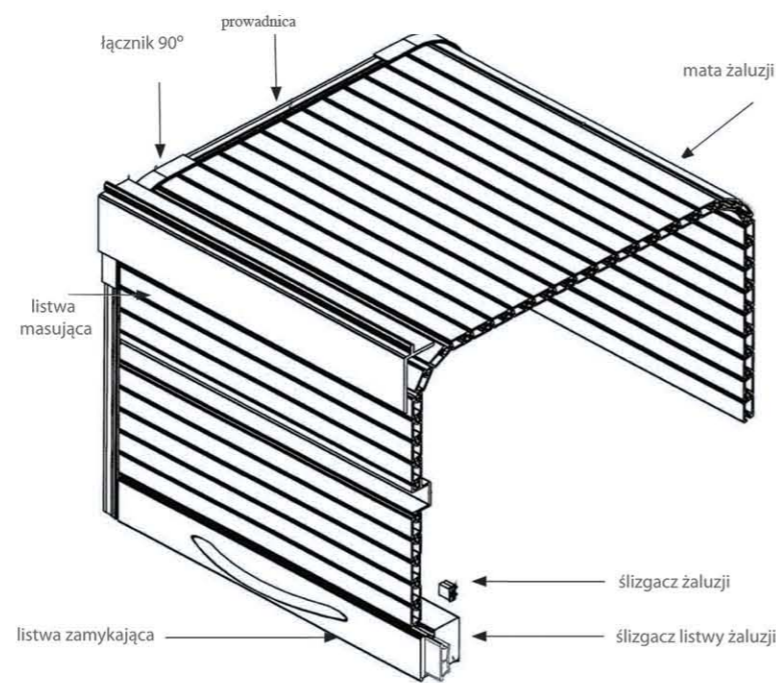

Rolety meblowe - solidne i elastyczne, w pionie i poziomie

Rolety meblowe - kompletne zestawy gotowe do montażu

Maksymalne rozmiary korpusu

Wychodząc naprzeciw zapotrzebowaniu Klientów na gotowe zestawy rolet meblowej, nasza firma wykonuje je na każdy wymiar do wysokości 1500mm i szerokości 1200mm".

Rolety meblowe w profilach do indywidualnego docięcia

Układ rolety w korpusie meblowym

Profil	Nazwa katalogowa	Zdjęcie	Przekrój	Opakowanie /kolor	Profil	Nazwa katalogowa	Zdjęcie	Przekrój	Opakowanie /kolor
MR 270	Profil żaluzji			45 szt. x 2,6m kolory: 820, 1105,1905	MR/MT 276	Profil listwy zamkowej			3 szt. x 2,6m kolory: 820, 1105,1905, 116,141,161, 076,097
MT 470	Profil żaluzji			40 szt. x 2,6m kolory: 116, 141,161, 076,097	MR 277	Profil listwy zamkowej			3 szt. x 2,6m kolory: 820, 1105,1905
AP 271	Prowadnica wewnętrzna			14 szt. x 2,6m kolory: 301, 901,909,832, 816,740	AZ 270 AZ 470	Ślizgacz profilu żaluzji			100 szt. kolor transparent
AP 272	Prowadnica zewnętrzna +podstawa			14 szt. x 2,6m kolory: 909, 301, 901, 816, 832, 706	AZ 271	Łuk 90 do prowadnicy AP271			10 szt. kolory: 301,901,909, 832,816,740
MR 274 MR/MT 274	Profil listwy maskującej			6 szt. x 2,6m kolory: 820,1 105,1905,11 6,141,161,07 6,097	AZ 272	Łuk 90 do prowadnicy AP272			10 szt. kolory: 301,901, 909,832,
					AZ 274	Ślizgacz listwy zamkowej			10 szt. kolory: 301,901, 909,832, 816,740