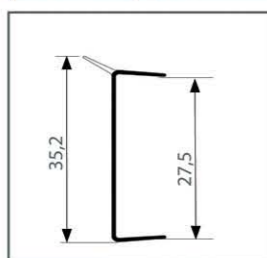

Uniwersalna taśma do maskowania szczelin. Taśma montażowa o grubości 1 mm ułatwia wprowadzenie profilu w szczelinę.

Listwy uszczelniające - do blatów i płyt meblowych

AP 192

AP 269

AP 268

Bezbarwne listwy uszczelniające to proste i wyjątkowo skuteczne rozwiązanie zapobiegające niszczeniu płyt i blatów pod wpływem wilgoci.