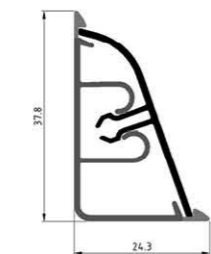

Profil	Opakowanie	Kolor
AP 740	12 szt x 3m	na str. 6-8

Idealnie dopasowane dodatki do listew przyblatowych

Dodatki do listew przyblatowych – idealne dopasowanie. Posiadamy pełny komplet dodatków do listwy AP740. Ich konstrukcja gwarantuje szybkie i dokładne połączenie listew.

Dodatek	Nazwa dodatku	Opakowanie
AK 740	zakończenie	25 szt
AN 740	narożnik zewnętrzny	25 szt
AW 740	narożnik wewnętrzny	25 szt