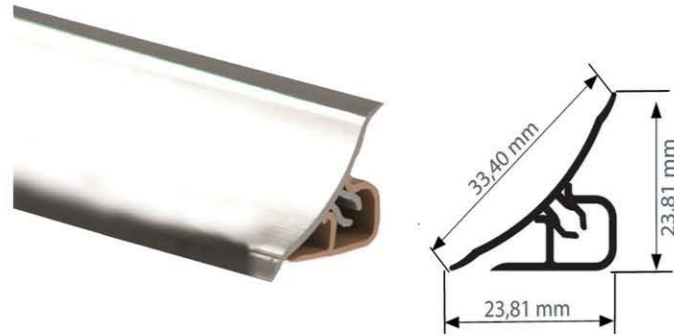

Profil	Nazwa katalogowa	Opakowanie	Dodatek	
AL 103	mini alu wap	10szt x 3m	0C000A	anoda srebrna
			0C30S	inox szczotka

Pełna lista kolorów na stronie 4-6

AP 120- listwa przyblatowa

Nasze **listwy przyblatowe** to nieodzowny element wykończeniowy każdej kuchni. Wykonane z najlepszych materiałów pozwalają długo cieszyć się nienaganną jakością. Kolorystyka idealnie dobrana do dekorów blatów kuchennych przodujących producentów w Polsce.