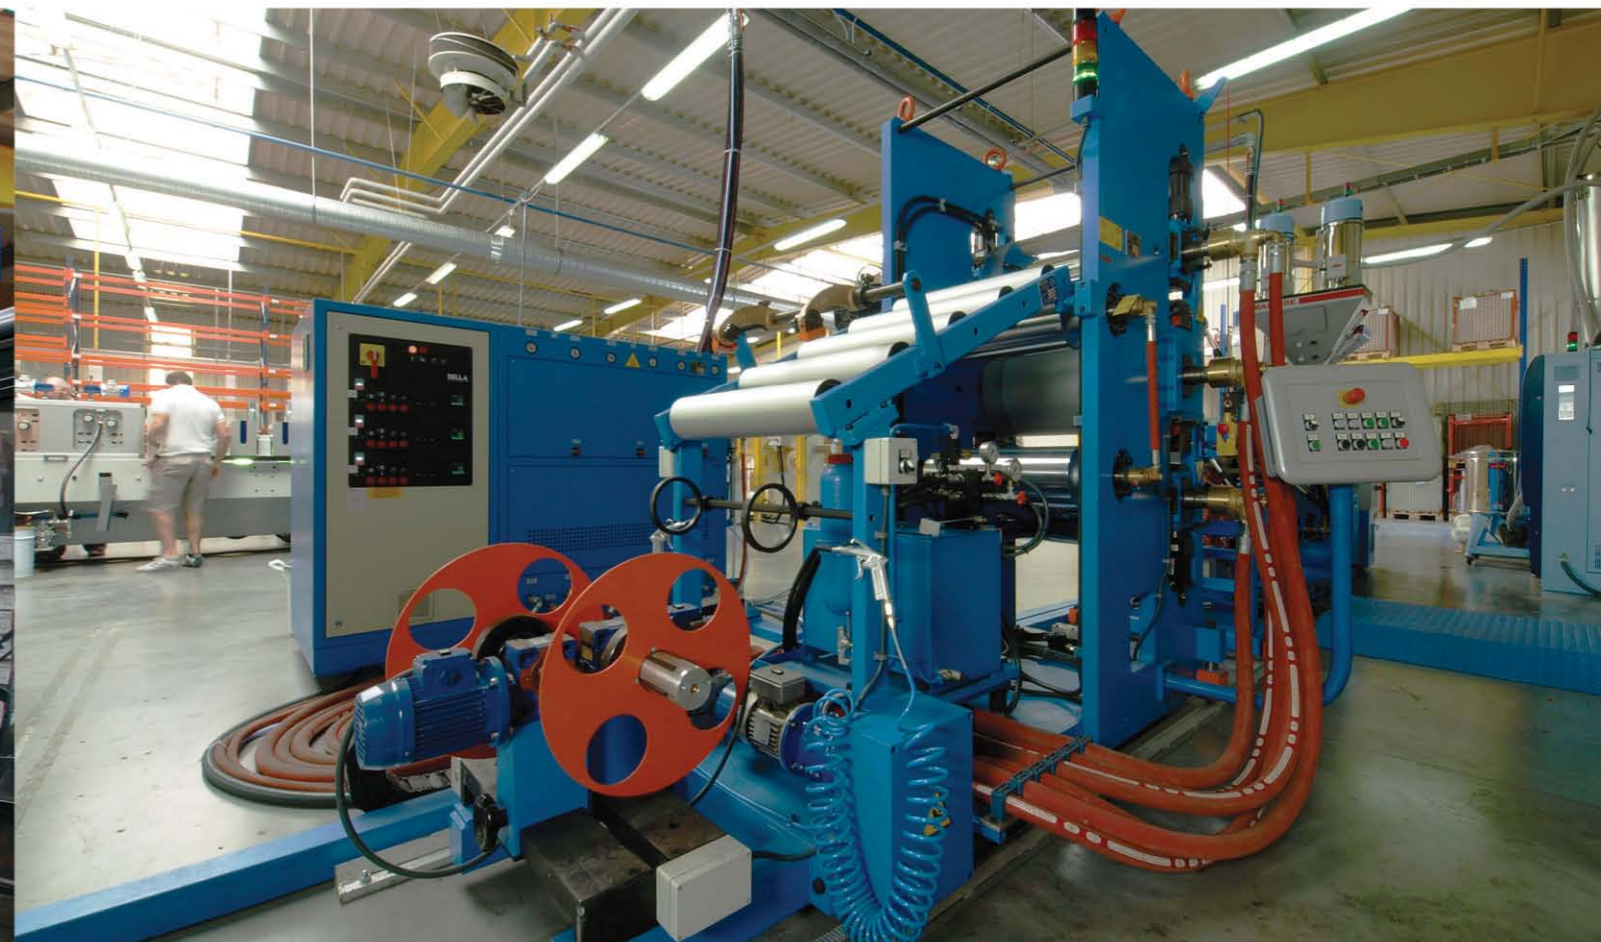

2015

Obecnie Thermoplast to nowoczesnie zarządzana firma o mocnej pozycji rynkowej i wykwalifikowanej kadrze specjalistów. Thermoplast zatrudnia 160 doświadczonych specjalistów oraz posiada własną narzędziownię i nowoczesne linie produkcyjne co gwarantuje wysoką jakość produktu, szybką dostawę i realizację indywidualnych zamówień profili o niestandardowych kształtach dla różnych gałęzi przemysłu.

KNOW HOW

Nasze doświadczenie zdobywane jest nieustannie od 1989 roku. Najlepsza jakość, nowoczesna technika, doradztwo i serwis to fundamenty, na których

budujemy pozycję firmy Thermoplast na rynku. Do produkcji używamy tylko najlepszych tworzyw sztucznych wiodących światowych producentów. Nie korzystamy z tanich wypełniaczy, zagrażających jakości produktu. Nasze produkty spełniają wszelkie kryteria kontroli laboratoryjnej, rozpoczynając od surowca poprzez bieżącą produkcję aż po produkt końcowy. Nowoczesne linie produkcyjne, działające 24 godziny na dobę, gwarantują szybką dostawę. Thermoplast posiada własny warsztat budowy narzędzi. Najwyższej klasy specjaliści budują narzędzia do produkcji profili według najnowszych technologii i zgodnie z zachodnimi standardami. Dzięki temu możemy zrealizować zamówienia na profile o najbardziej nietypowych kształtach i funkcjach dla różnych gałęzi przemysłu.