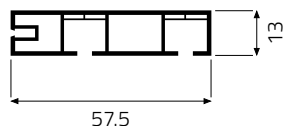

CEILING RAILS SYSTEM CATALOGUE

161K.0312KXXXX.00.

SINGLE CURTAIN RAIL PROFILE			
MATERIAL	COLOUR	LENGTH [M]	PACKAGING
hard PVC (PVC-U)	white	1,2 / 1,5 / 1,8 / 2,1 / 2,5 / 3,0 / 3,5 / 4,0	10 pcs. box

160K.0312KXXXX.00.

DOUBLE CURTAIN RAIL PROFILE			
MATERIAL	COLOUR	LENGTH [M]	PACKAGING
hard PVC (PVC-U)	white	1,2 / 1,5 / 1,8 / 2,1 / 2,5 / 3,0 / 3,5 / 4,0	10 pcs. box

220K.0312KXXXX.00.

TRIPLE CURTAIN RAIL PROFILE			
MATERIAL	COLOUR	LENGTH [M]	PACKAGING
hard PVC (PVC-U)	white	1,2 / 1,5 / 1,8 / 2,1 / 2,5 / 3,0 / 3,5 / 4,0	10 pcs. box