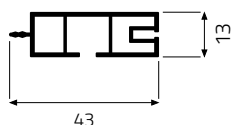

CEILING RAILS SYSTEM CATALOGUE

161K.0312KXXXX.00.

SINGLE CURTAIN RAIL PROFILE			
MATERIAL	COLOUR	LENGTH [M]	PACKAGING
hard PVC (PVC-U)	white	1,2 / 1,5 / 1,8 / 2,1 / 2,5 / 3,0 / 3,5 / 4,0	10 pcs. box

160K.0312KXXXX.00.

DOUBLE CURTAIN RAIL PROFILE			
MATERIAL	COLOUR	LENGTH [M]	PACKAGING
hard PVC (PVC-U)	white	1,2 / 1,5 / 1,8 / 2,1 / 2,5 / 3,0 / 3,5 / 4,0	10 pcs. box

220K.0312KXXXX.00.

TRIPLE CURTAIN RAIL PROFILE			
MATERIAL	COLOUR	LENGTH [M]	PACKAGING
hard PVC (PVC-U)	white	1,2 / 1,5 / 1,8 / 2,1 / 2,5 / 3,0 / 3,5 / 4,0	10 pcs. box